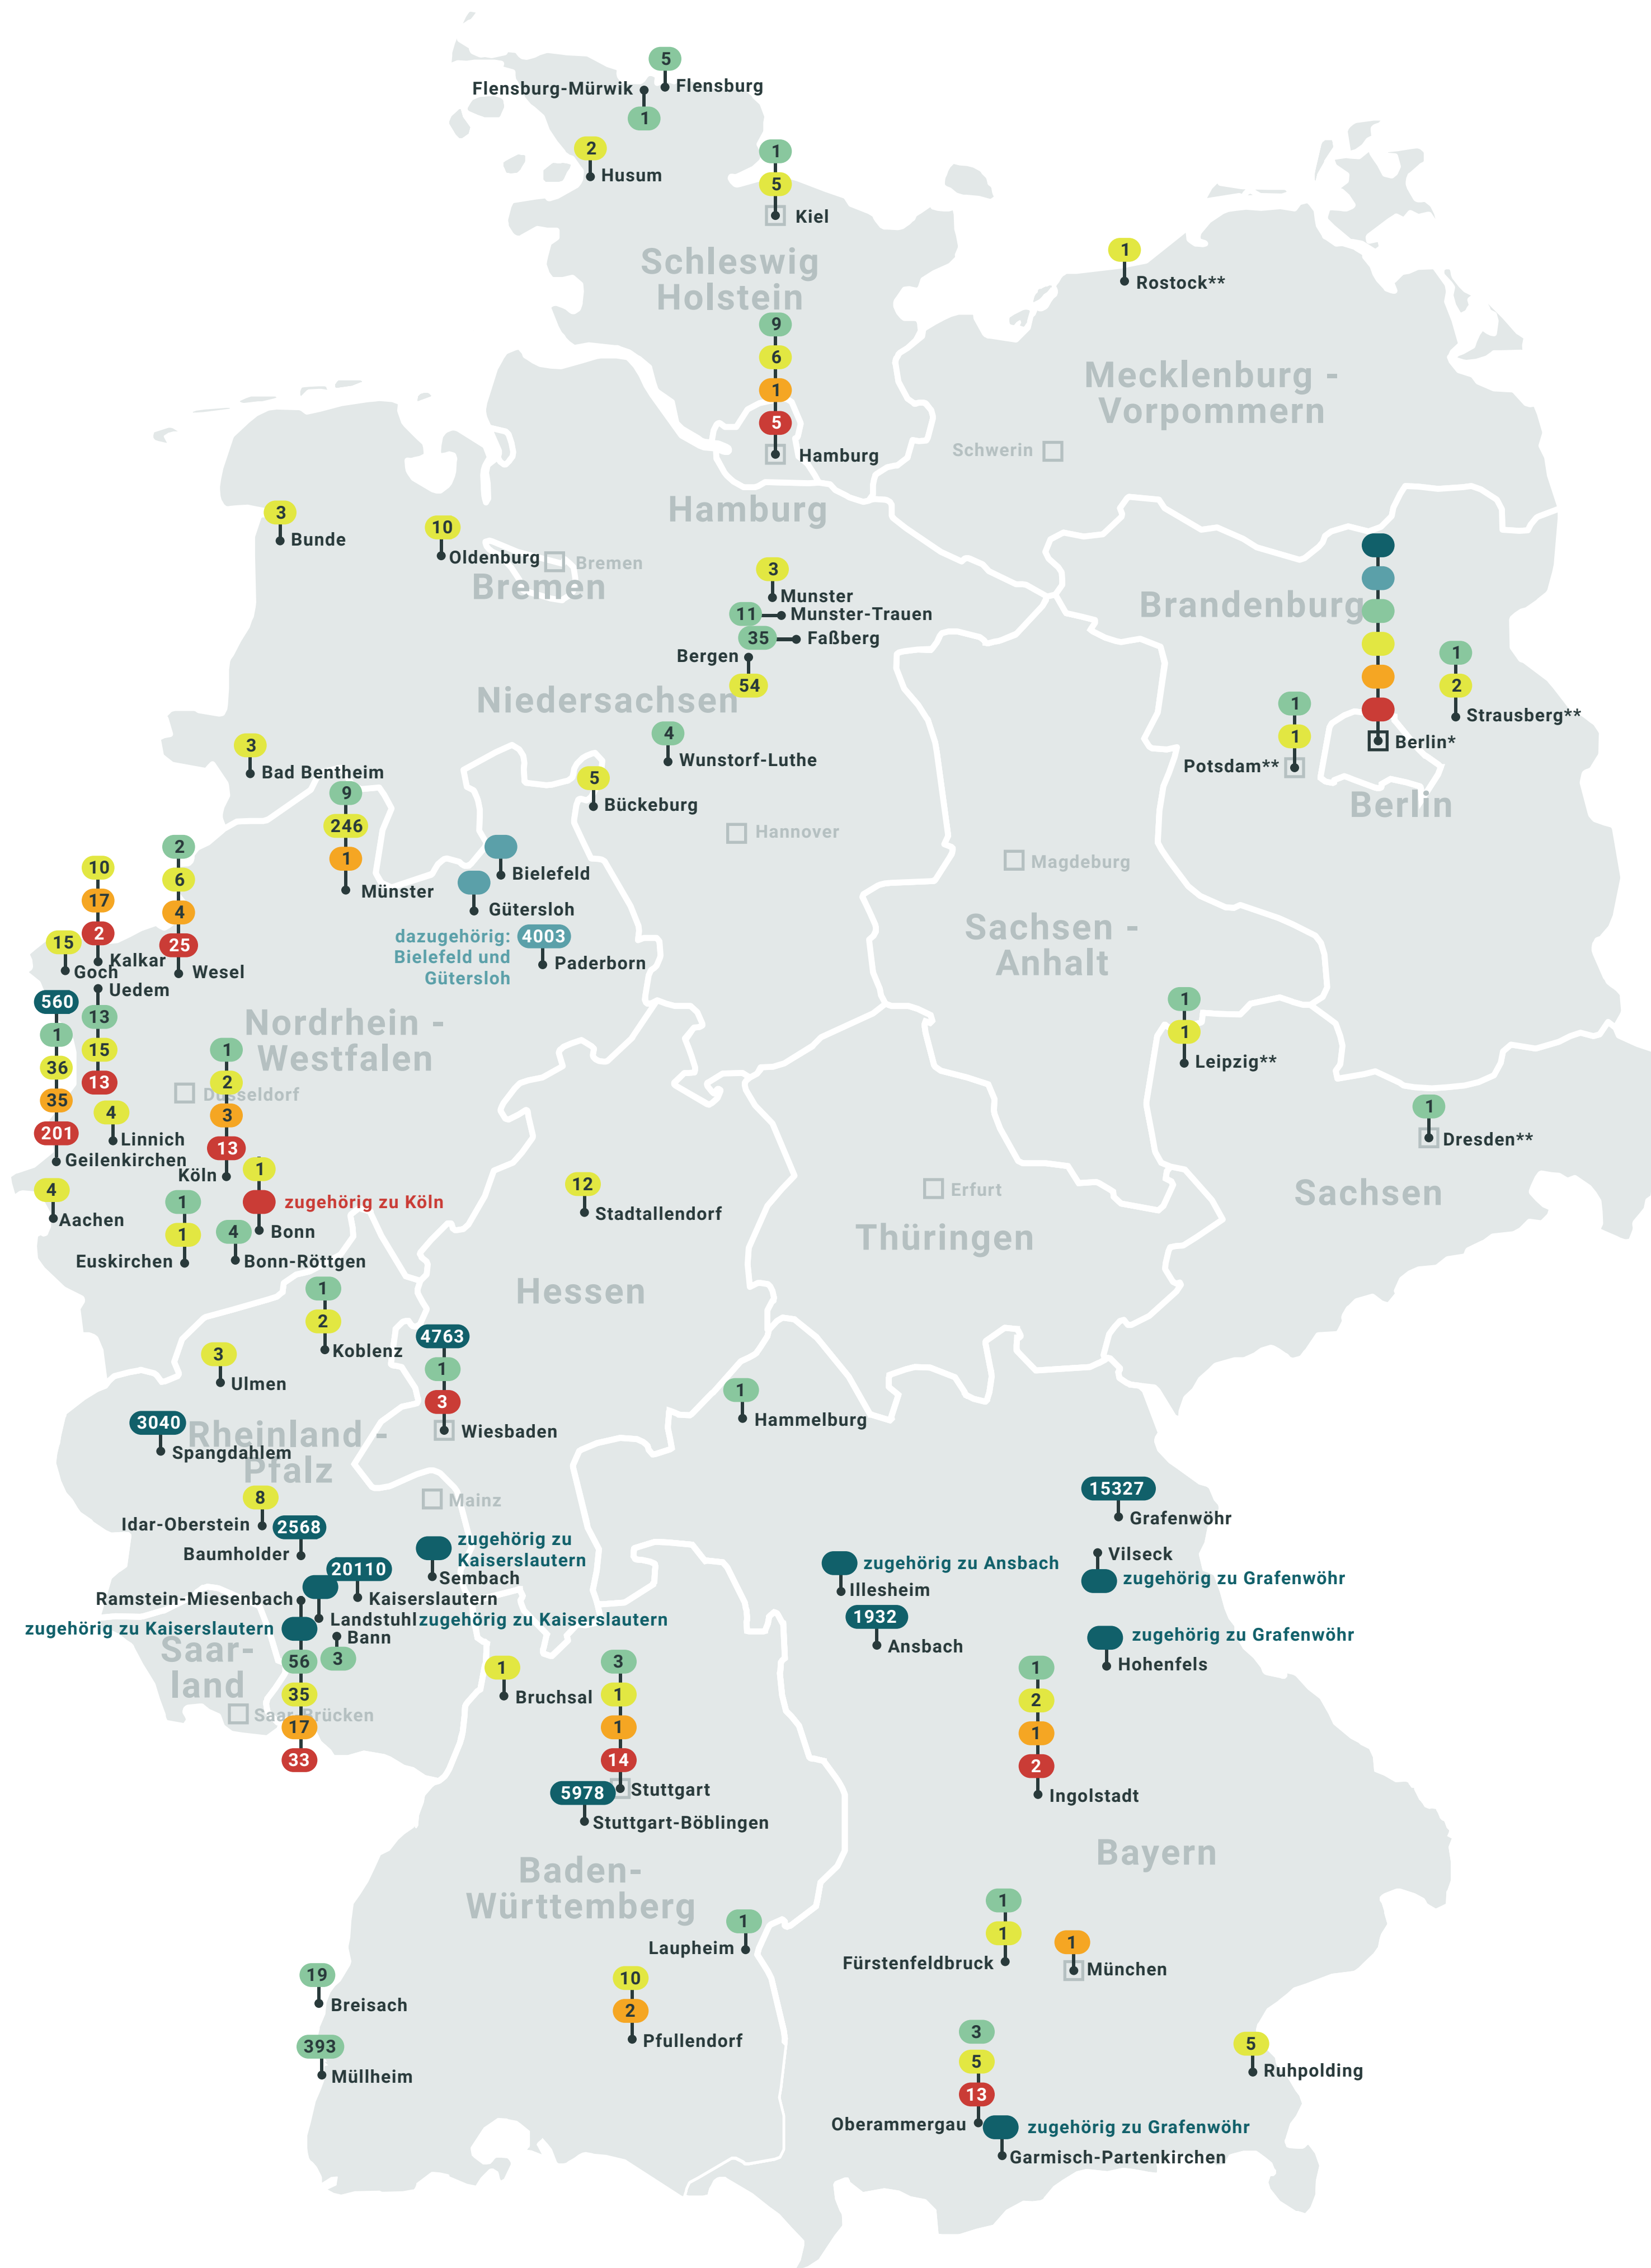

# Gaststreitkräfte in der Bundesrepublik Deutschland

**Vereinigte Staaten**

**Großbritannien**

**Frankreich**

**Niederlande**

**Belgien**

**Kanada**

Brandenburg Bundesland

□ Hauptstadt

□ Sitz einer Landesregierung

1932 Ansbach Sitz einer Gaststreitkraft mit Anzahl der Beschäftigten

\* Militärisches Botschaftspersonal  
 \*\* Vorübergehende Stationierung von Lehrgangsteilnehmern/ Verbindungselementen