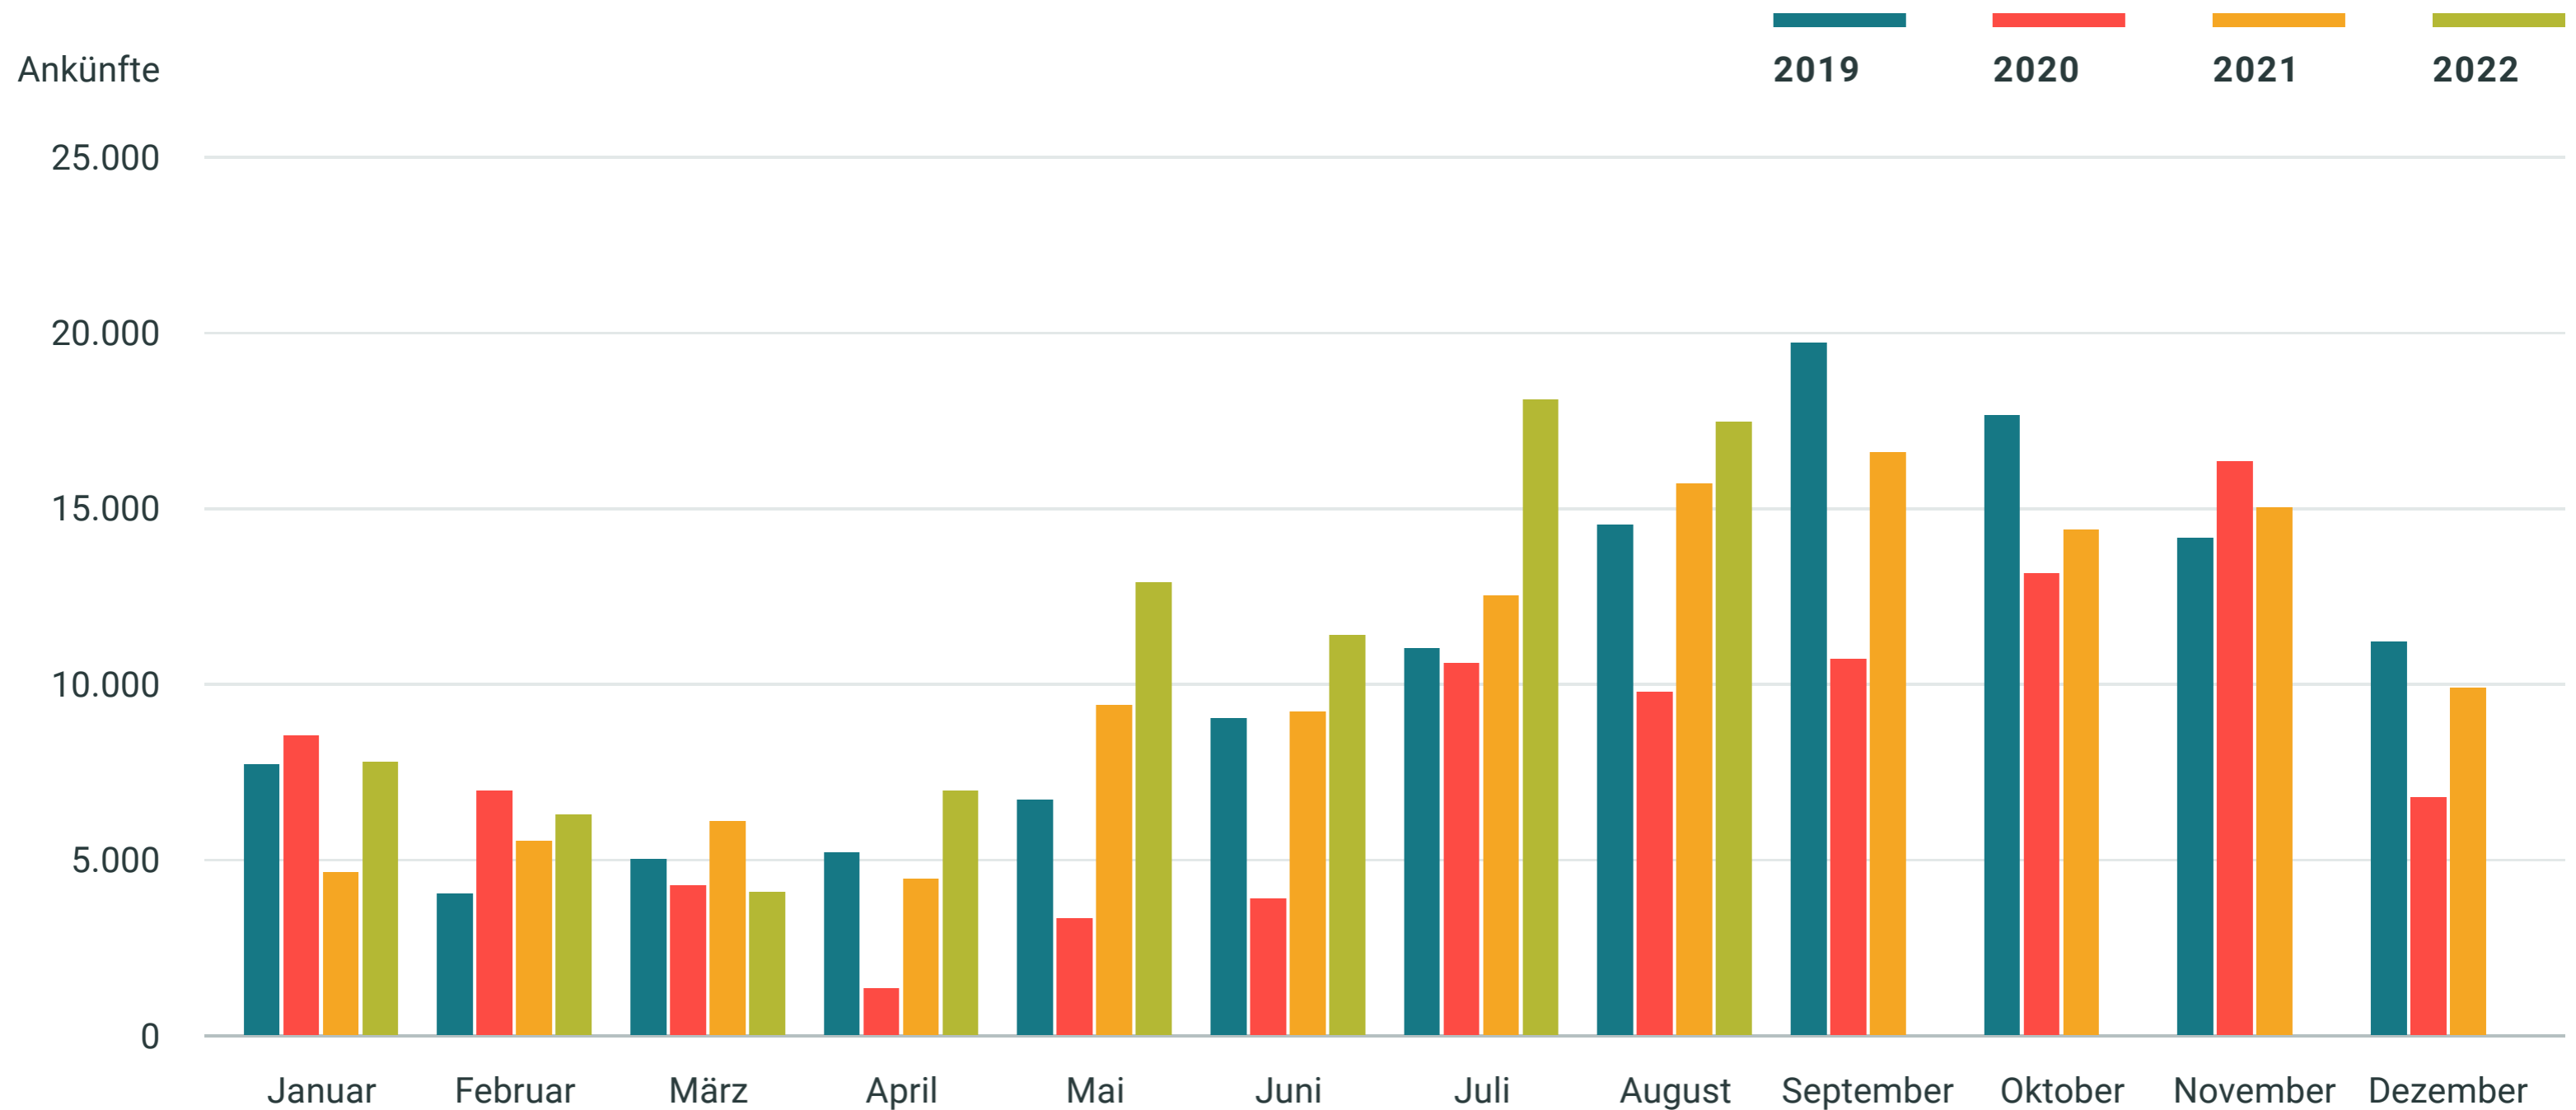

# ■ Monatliche Ankünfte von Geflüchteten und Migrant:innen in der Mittelmeerregion (See- und Landweg) von Januar 2019 bis August 2022

Hinweis: Einbezogen sind Ankünfte in Griechenland, Italien, Malta und Zypern

Quelle: UNHCR (2022). Mediterranean – Sea and land arrivals monthly. <https://data2.unhcr.org/en/situations/mediterranean> (Zugriff: 20.09.2022).

Lizenz: Creative Commons by-nc-nd/3.0/de

Bundeszentrale für politische Bildung, 2022, [www.bpb.de](http://www.bpb.de)