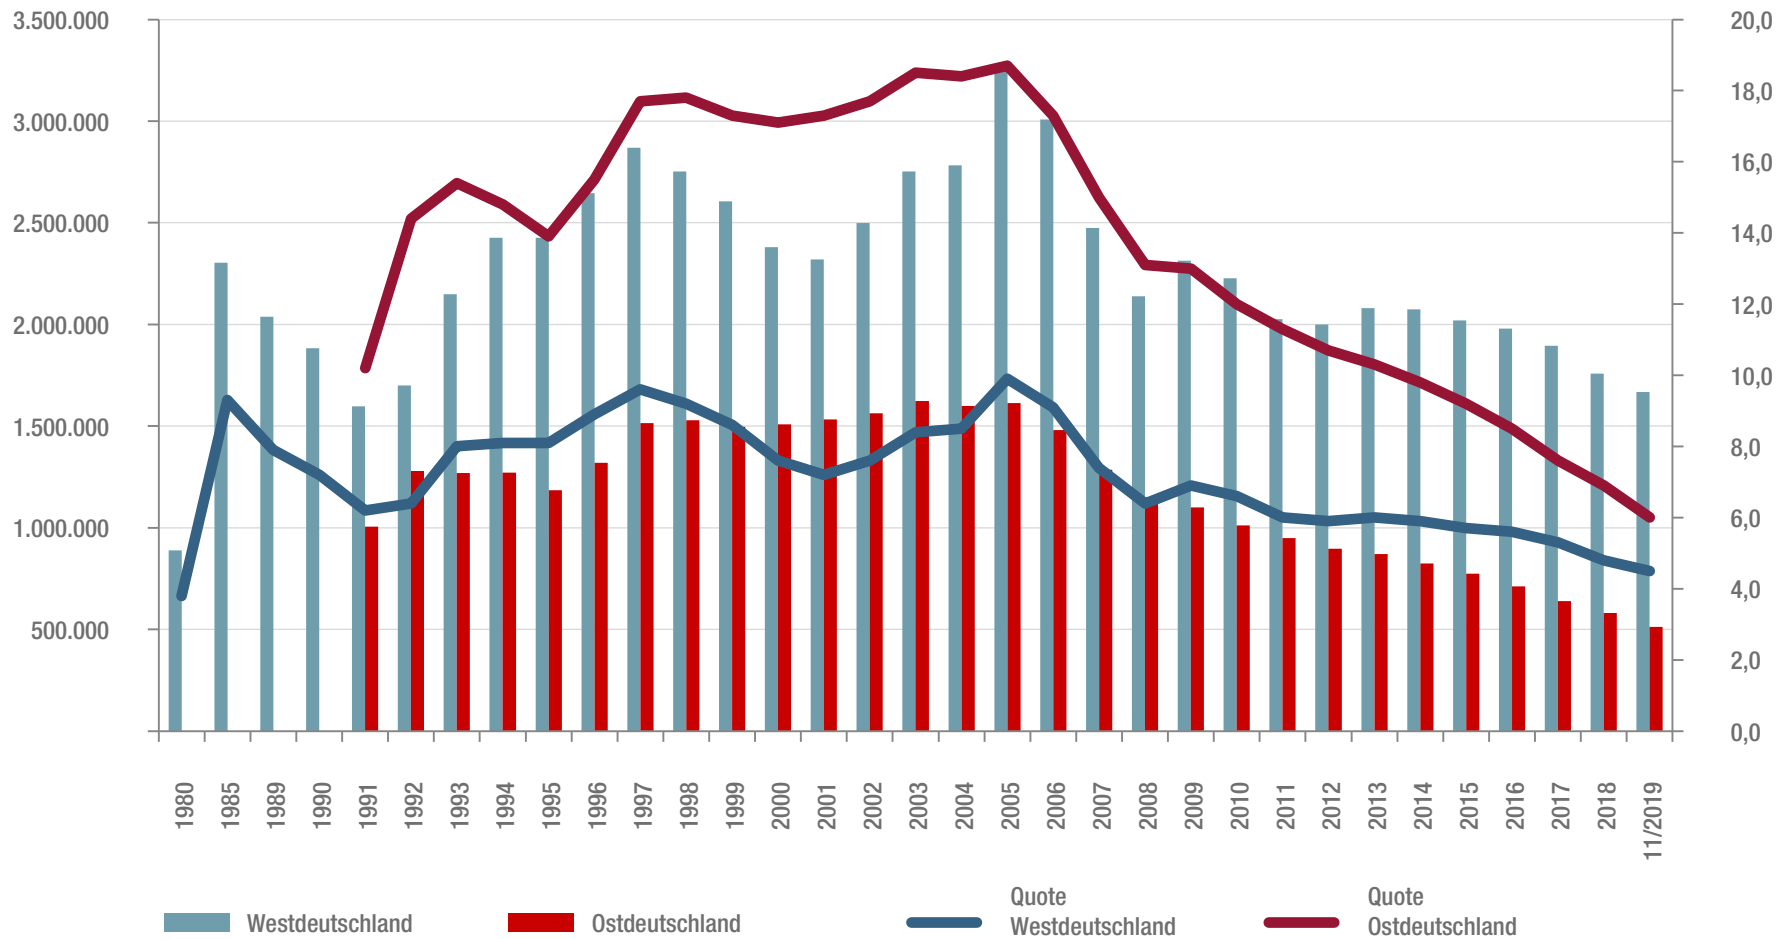

■ Arbeitslose und Arbeitslosenquote in Ost- und Westdeutschland im Zeitverlauf

(bezogen auf alle zivilen Erwerbspersonen)

Angaben in Prozent

Quelle: Statistik der Bundesagentur für Arbeit, Arbeitslosigkeit im Zeitverlauf, Datenstand November 2019, eigene Darstellung