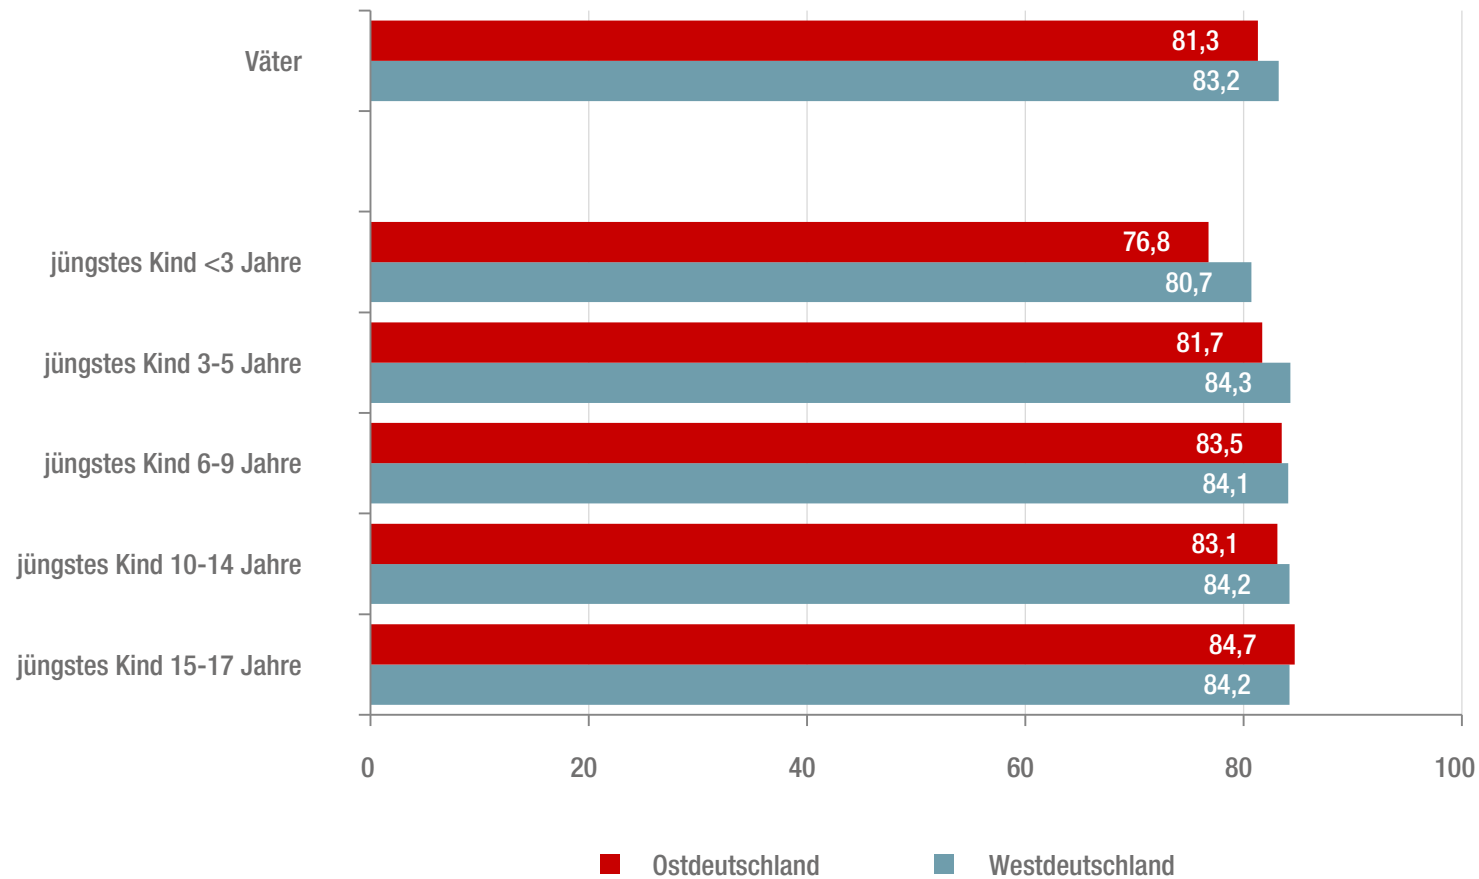

■ Erwerbstätigenquote von Vätern, ■ nach Alter des jüngsten Kindes 2017

(Angaben in Prozent)

Quelle: WSI (2018)

Lizenz: Creative Commons by-nc-nd/3.0/de; Bundeszentrale für politische Bildung, 2020, www.bpb.de