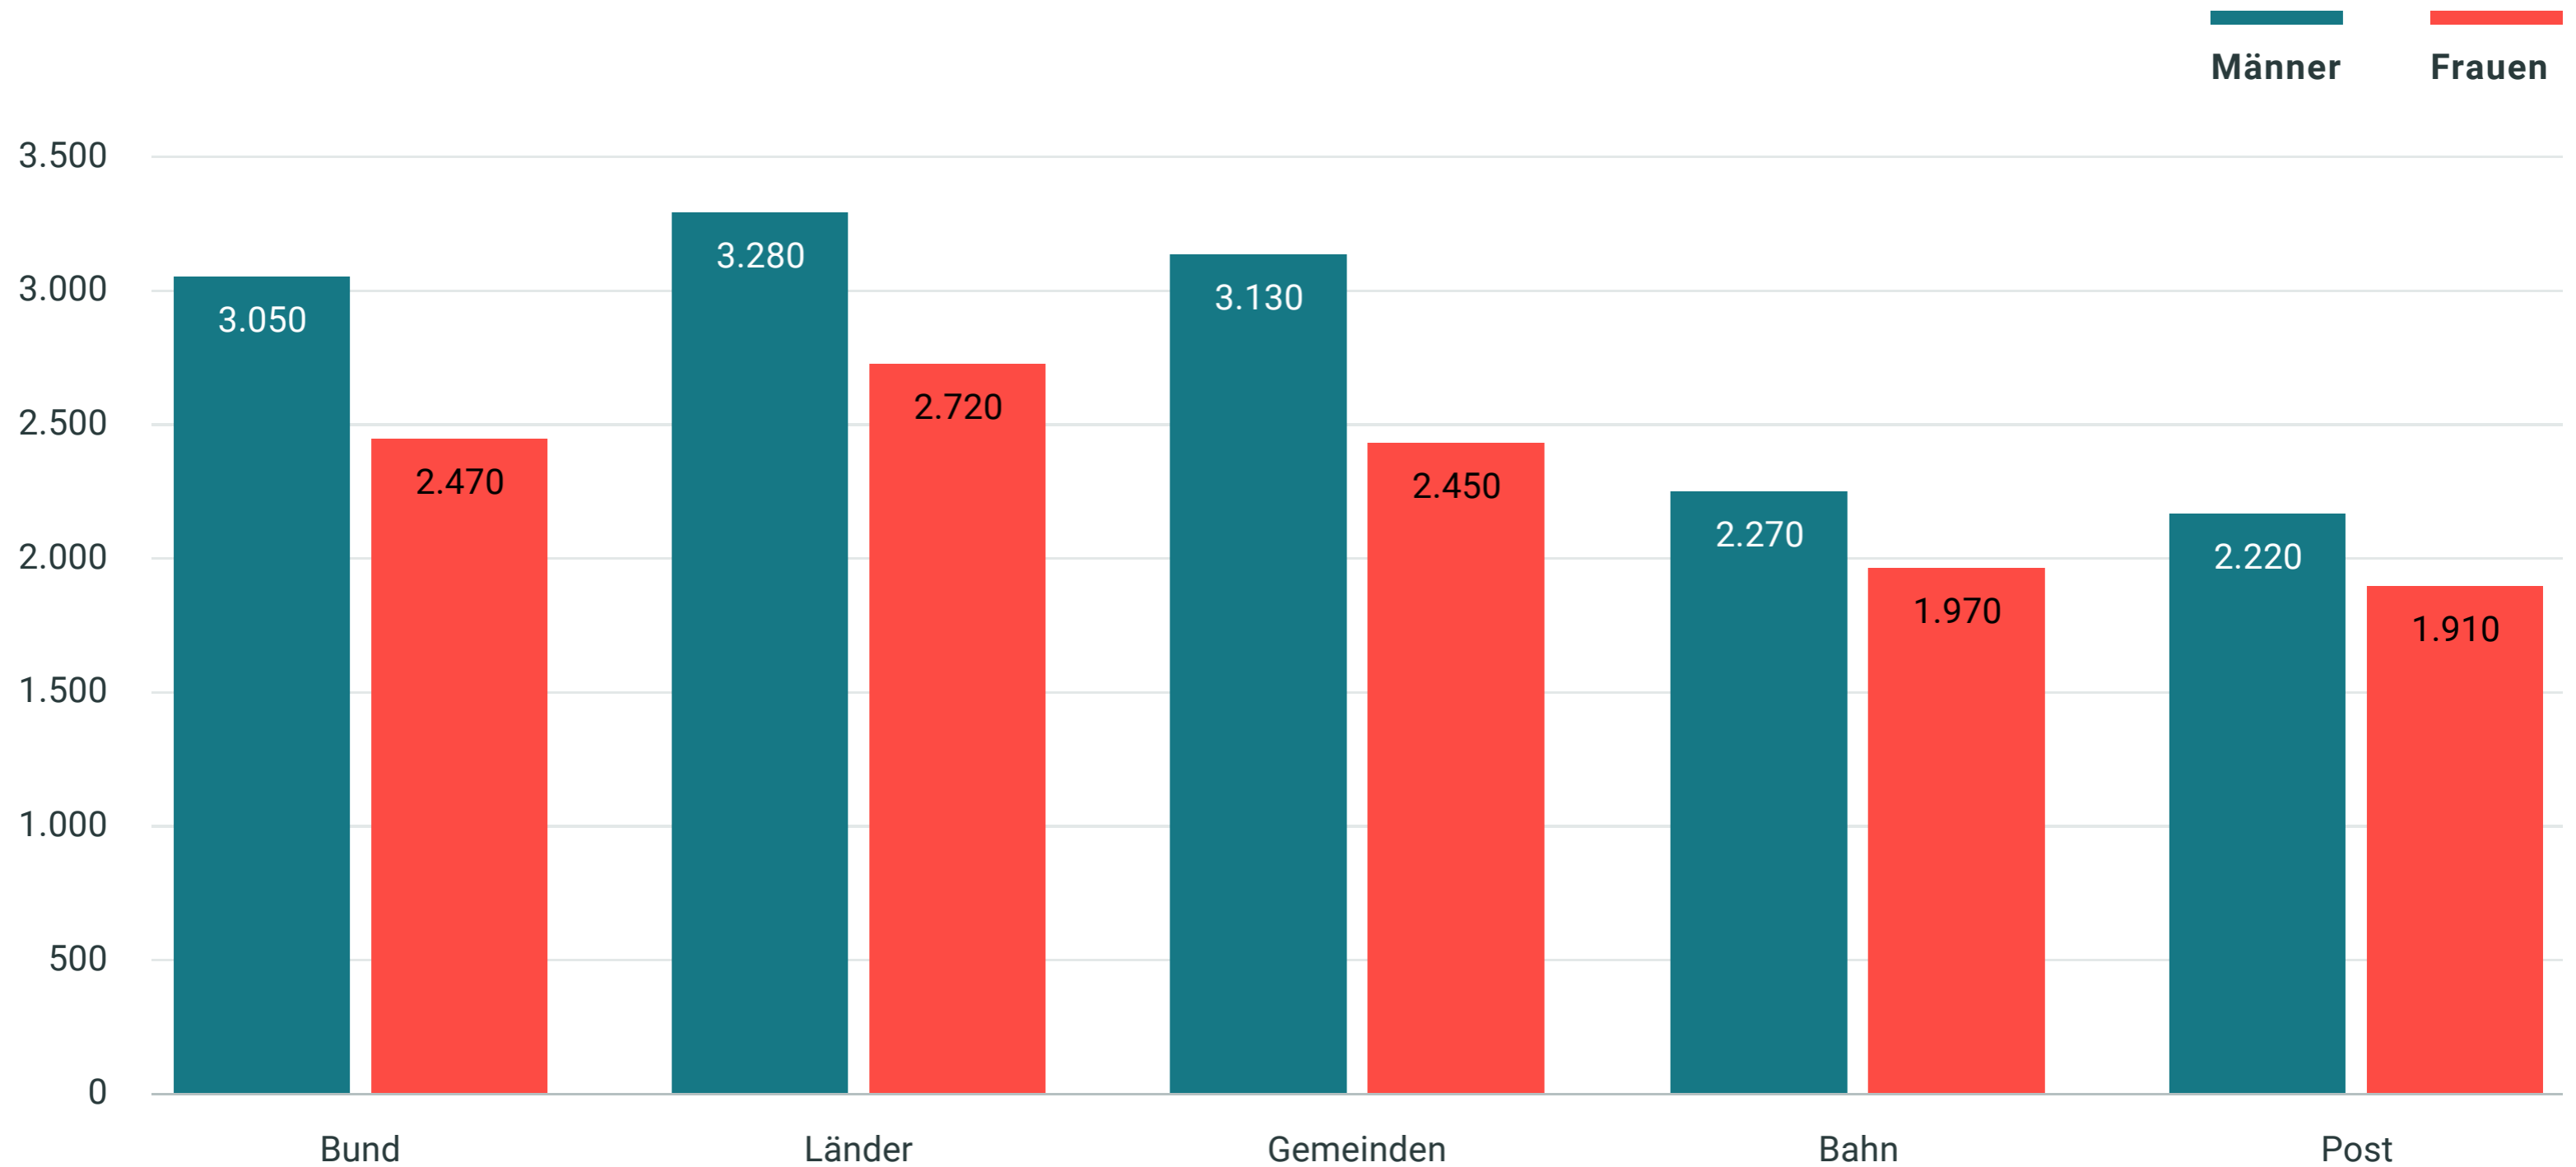

Durchschnittliche Ruhegehaltsbezüge der Beamten nach Beschäftigungsbereichen 2017

Am Jahresanfang brutto in Euro/Monat

Quelle: Statistisches Bundesamt (2018), Versorgungsempfänger des öffentlichen Dienstes, Fachserie 14, Reihe 6.1