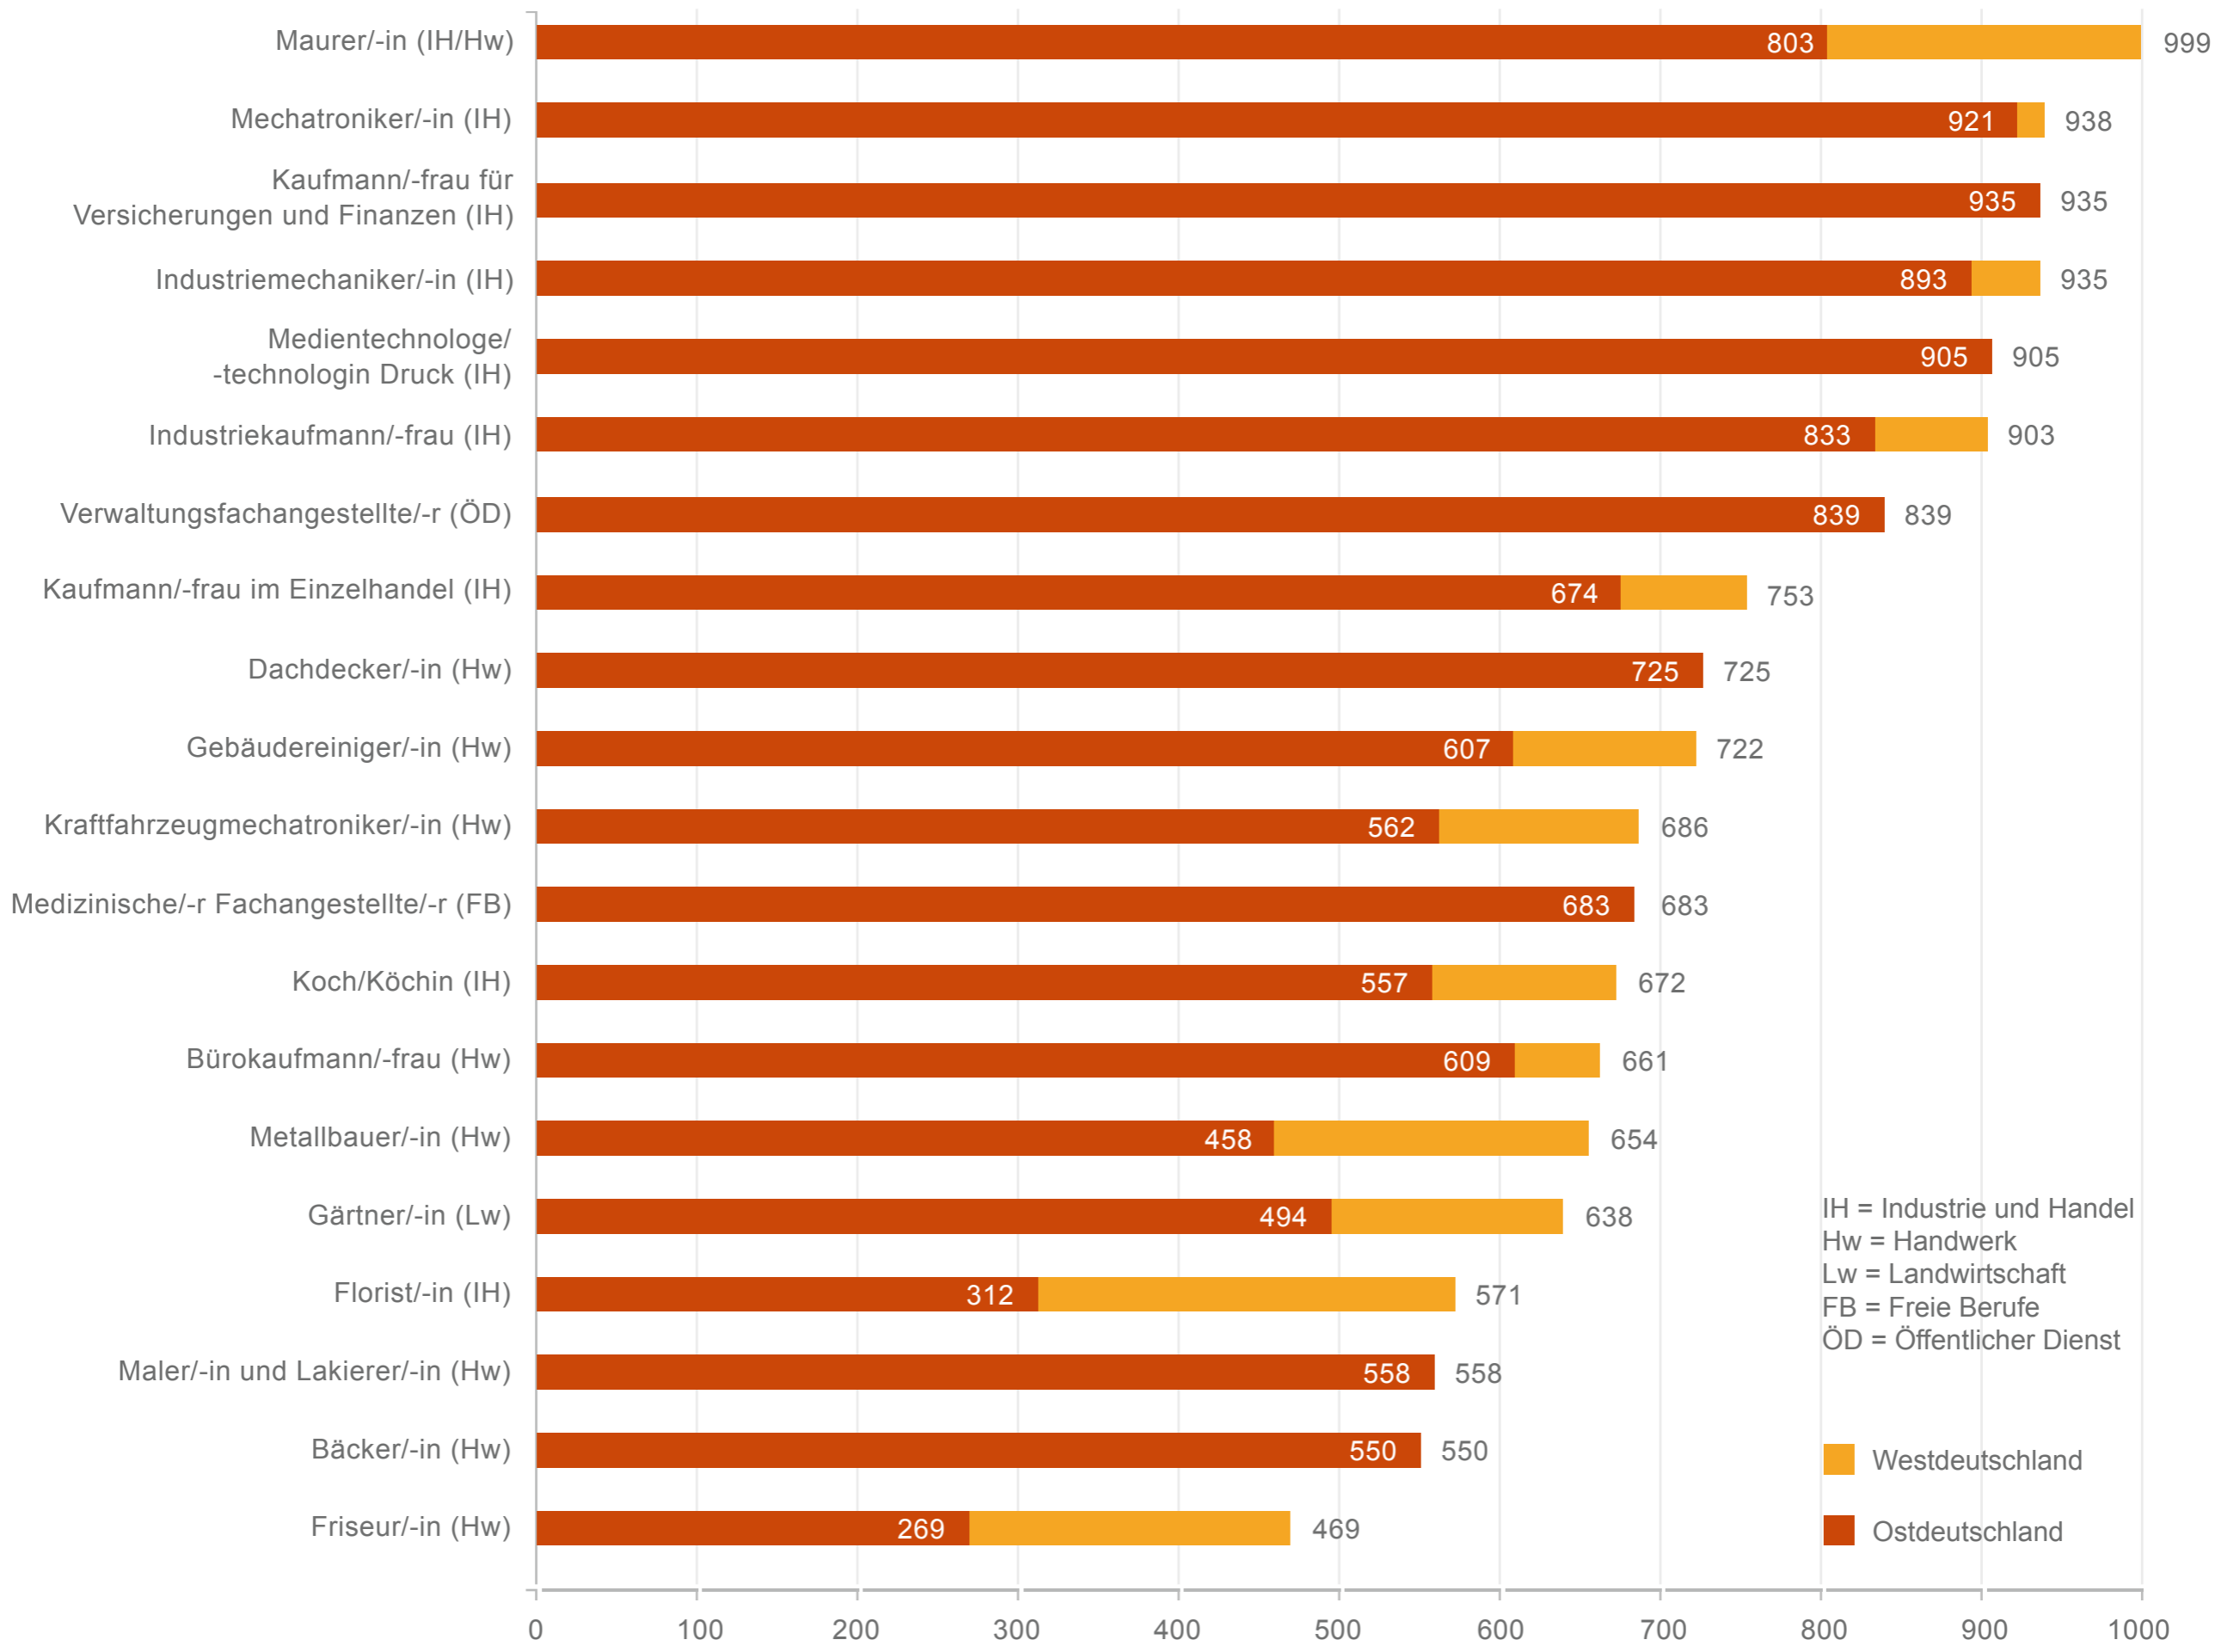

# Ausbildungsvergütung in 20 ausgewählten Berufen 2013

Durchschnittliche monatliche Beträge in Euro

IH = Industrie und Handel  
Hw = Handwerk  
Lw = Landwirtschaft  
FB = Freie Berufe  
ÖD = Öffentlicher Dienst

Westdeutschland  
Ostdeutschland

Quelle: IAB-Berechnungen auf Basis der Stichprobe der Integrierten Arbeitsmarktbiografien (SIAB)  
Lizenz: Creative Commons by-nc-nd/3.0/de  
Bundeszentrale für politische Bildung, 2014, www.bpb.de