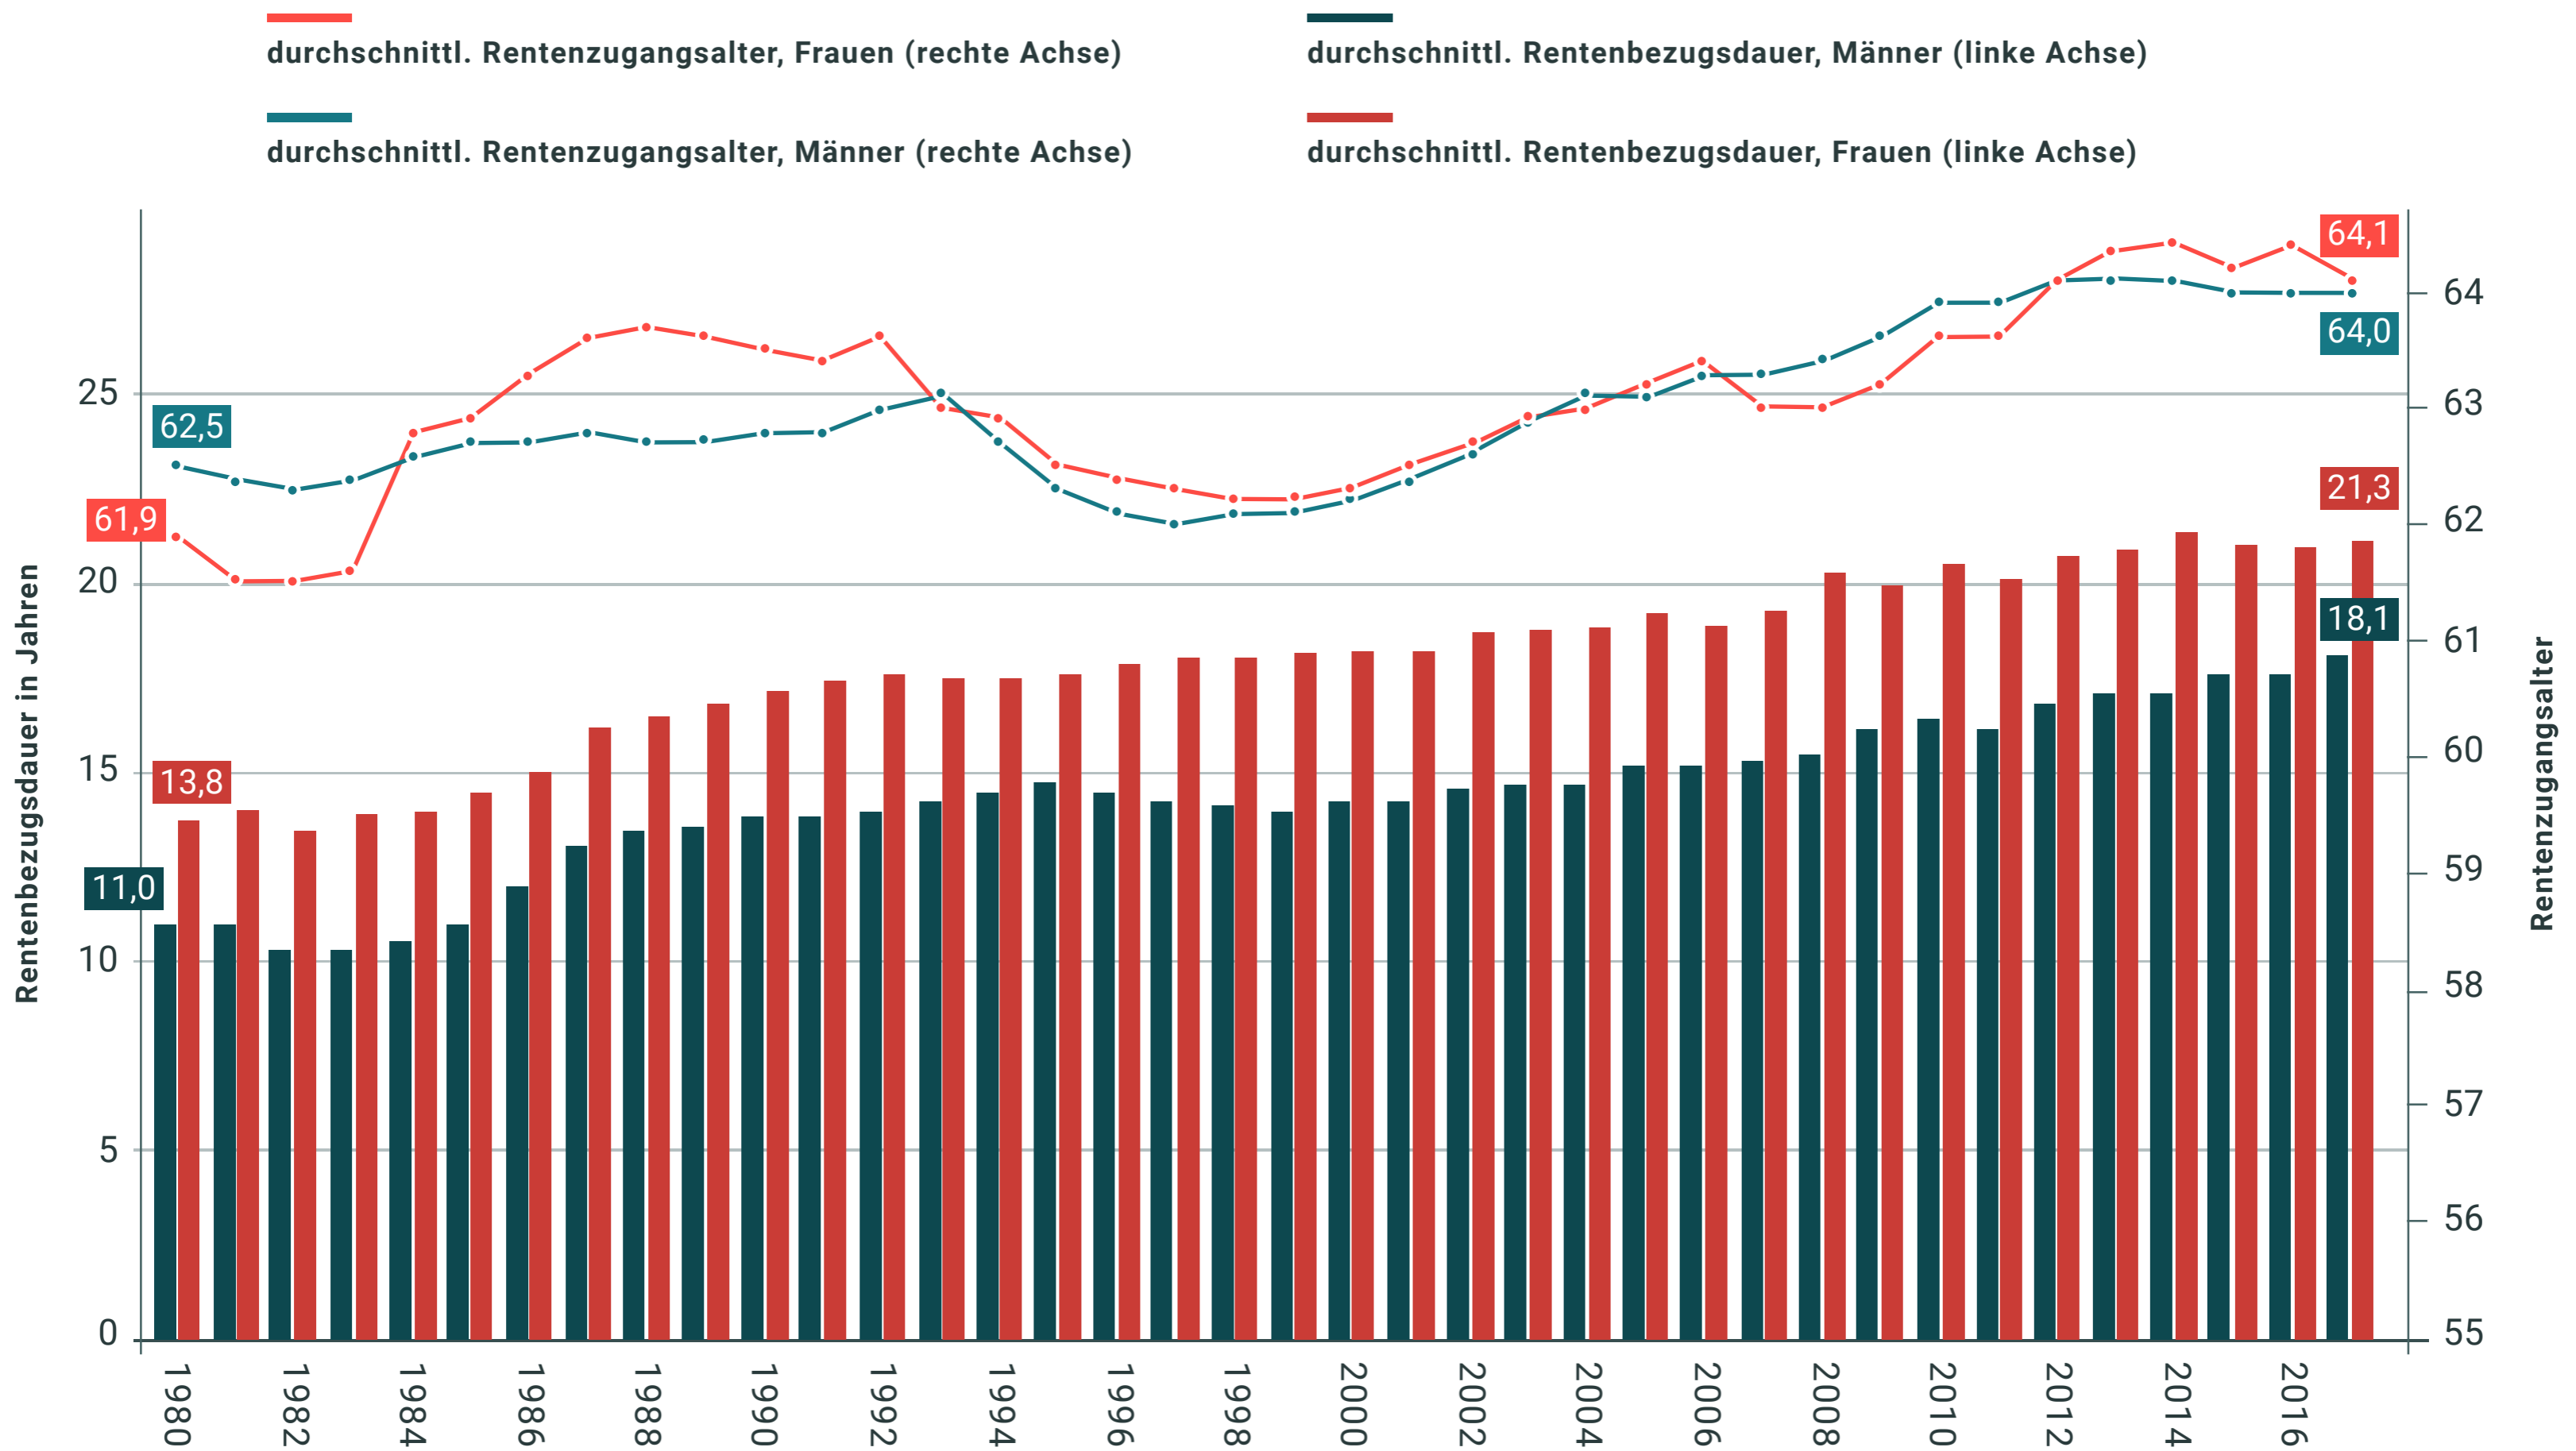

# Durchschnittl. Rentenzugangsalter<sup>1)</sup> und Rentenbezugsdauer<sup>2)</sup> 1980 - 2017

alte Bundesländer

1) Rentenzugangsalter: Renten wegen Alters 2) Rentenbezugsdauer: Renten wegen Alters und wegen verminderter Erwerbsfähigkeit

Quelle: Deutsche Rentenversicherung Bund (zuletzt 2018), Rentenversicherung in Zahlen

Lizenz: Creative Commons by-nc-nd/3.0/de

Bundeszentrale für politische Bildung, 2019, www.bpb.de