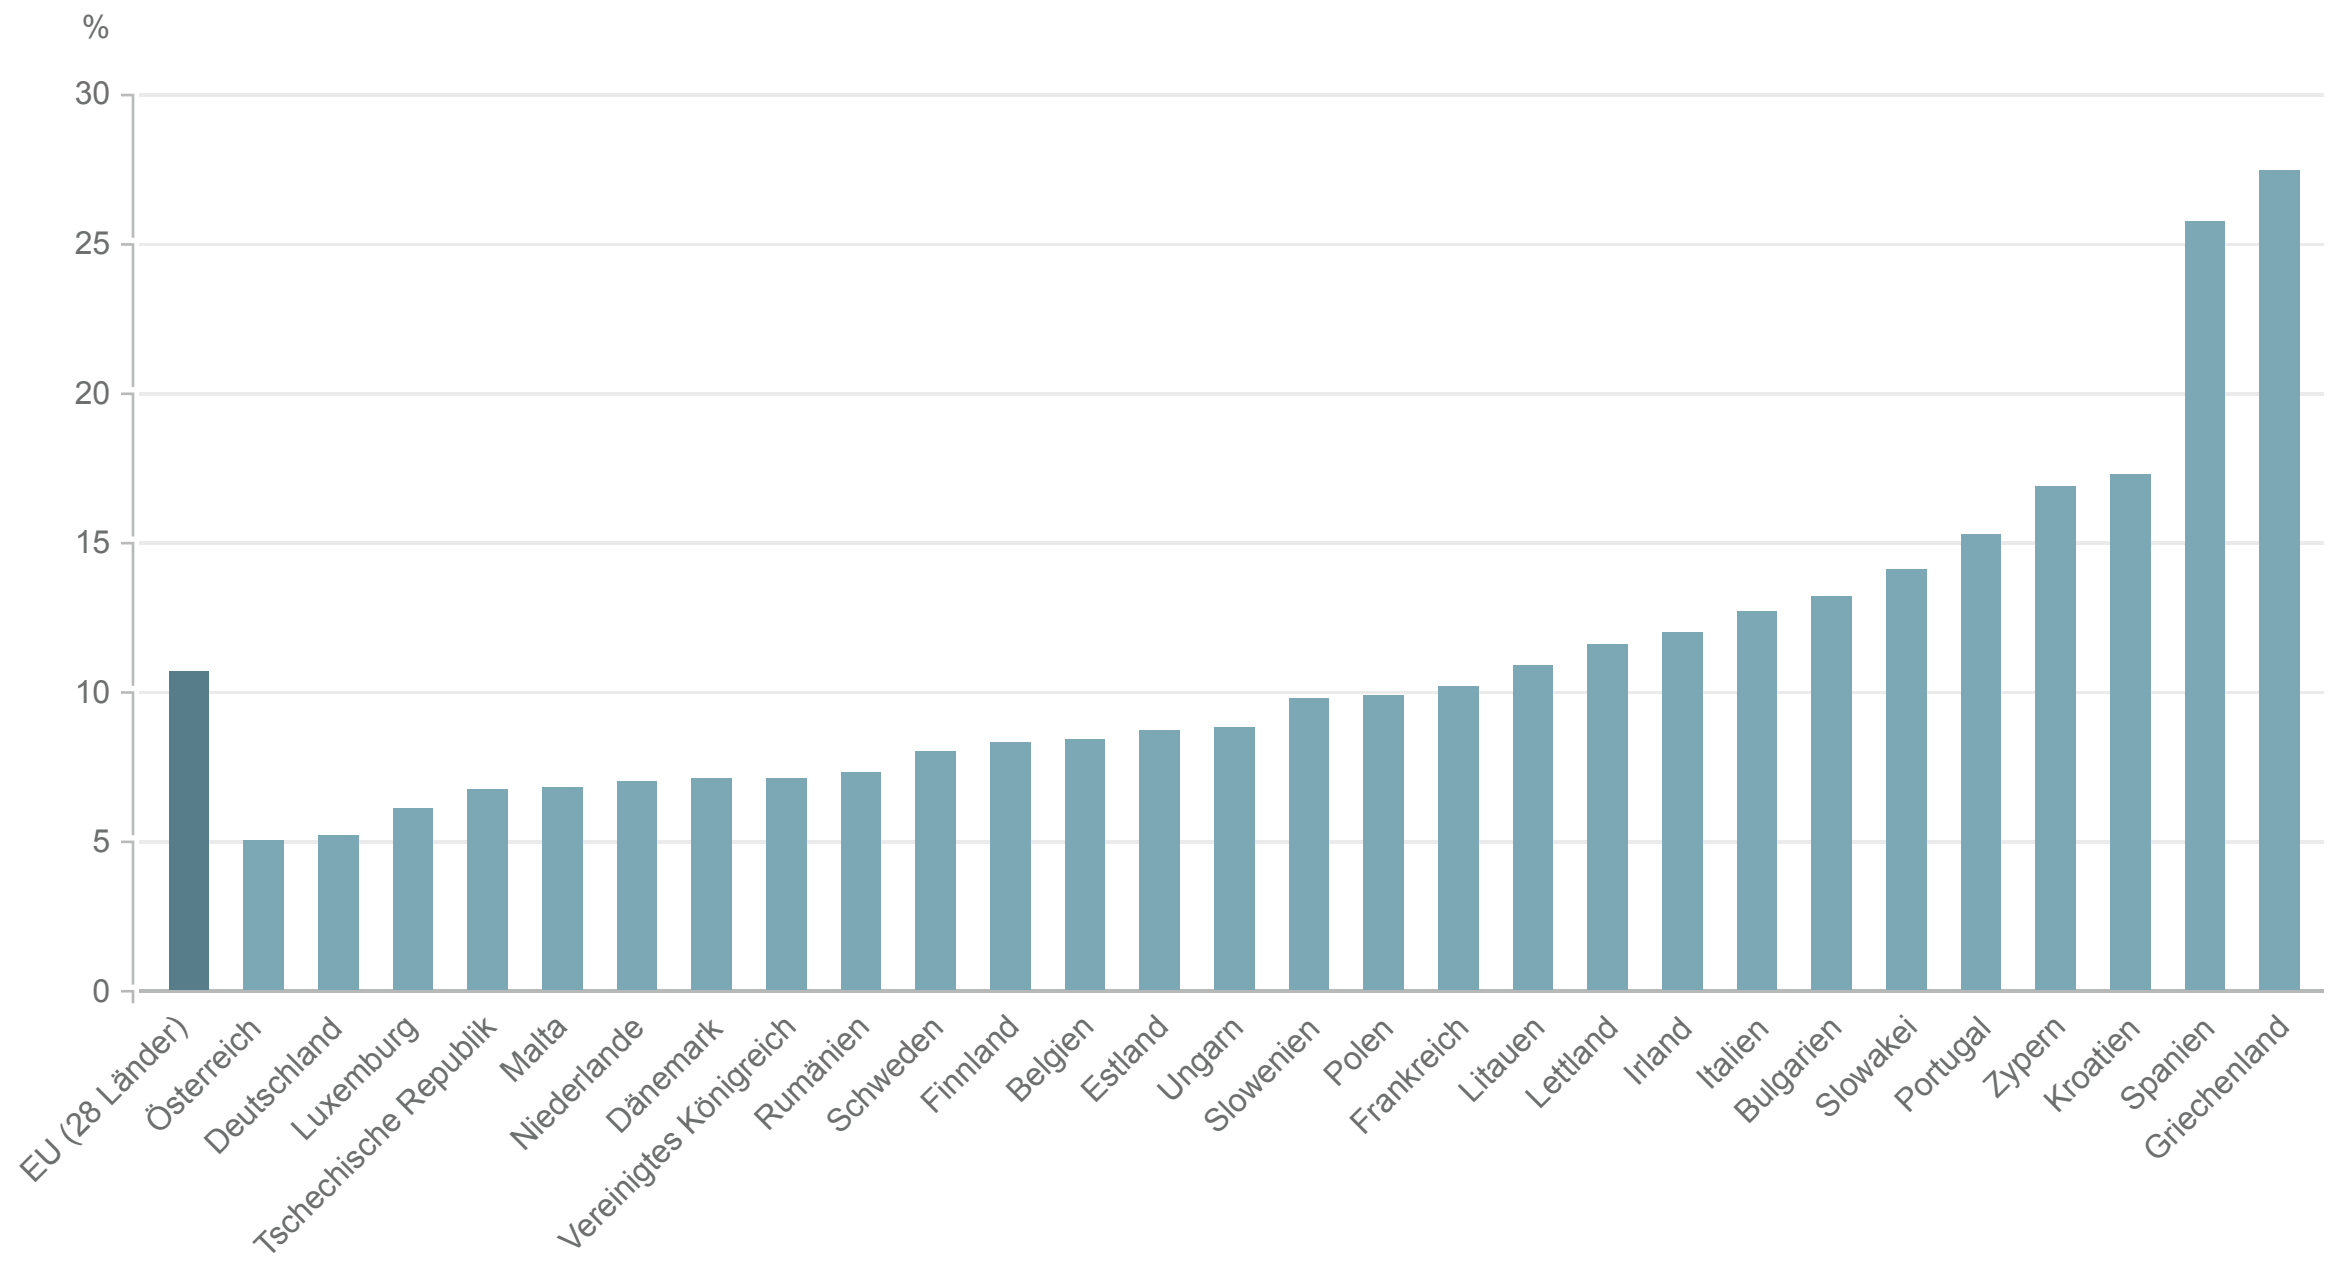

■ Erwerbslosenquoten in der Europäischen Union

EU-28, Dezember 2013, in Prozent

Quelle: Eurostat, Harmonisierte Arbeitslosenquote nach Geschlecht, <http://epp.eurostat.ec.europa.eu/tgm/table.do?tab=table&plugin=1&language=de&pcode=teilm020.1>