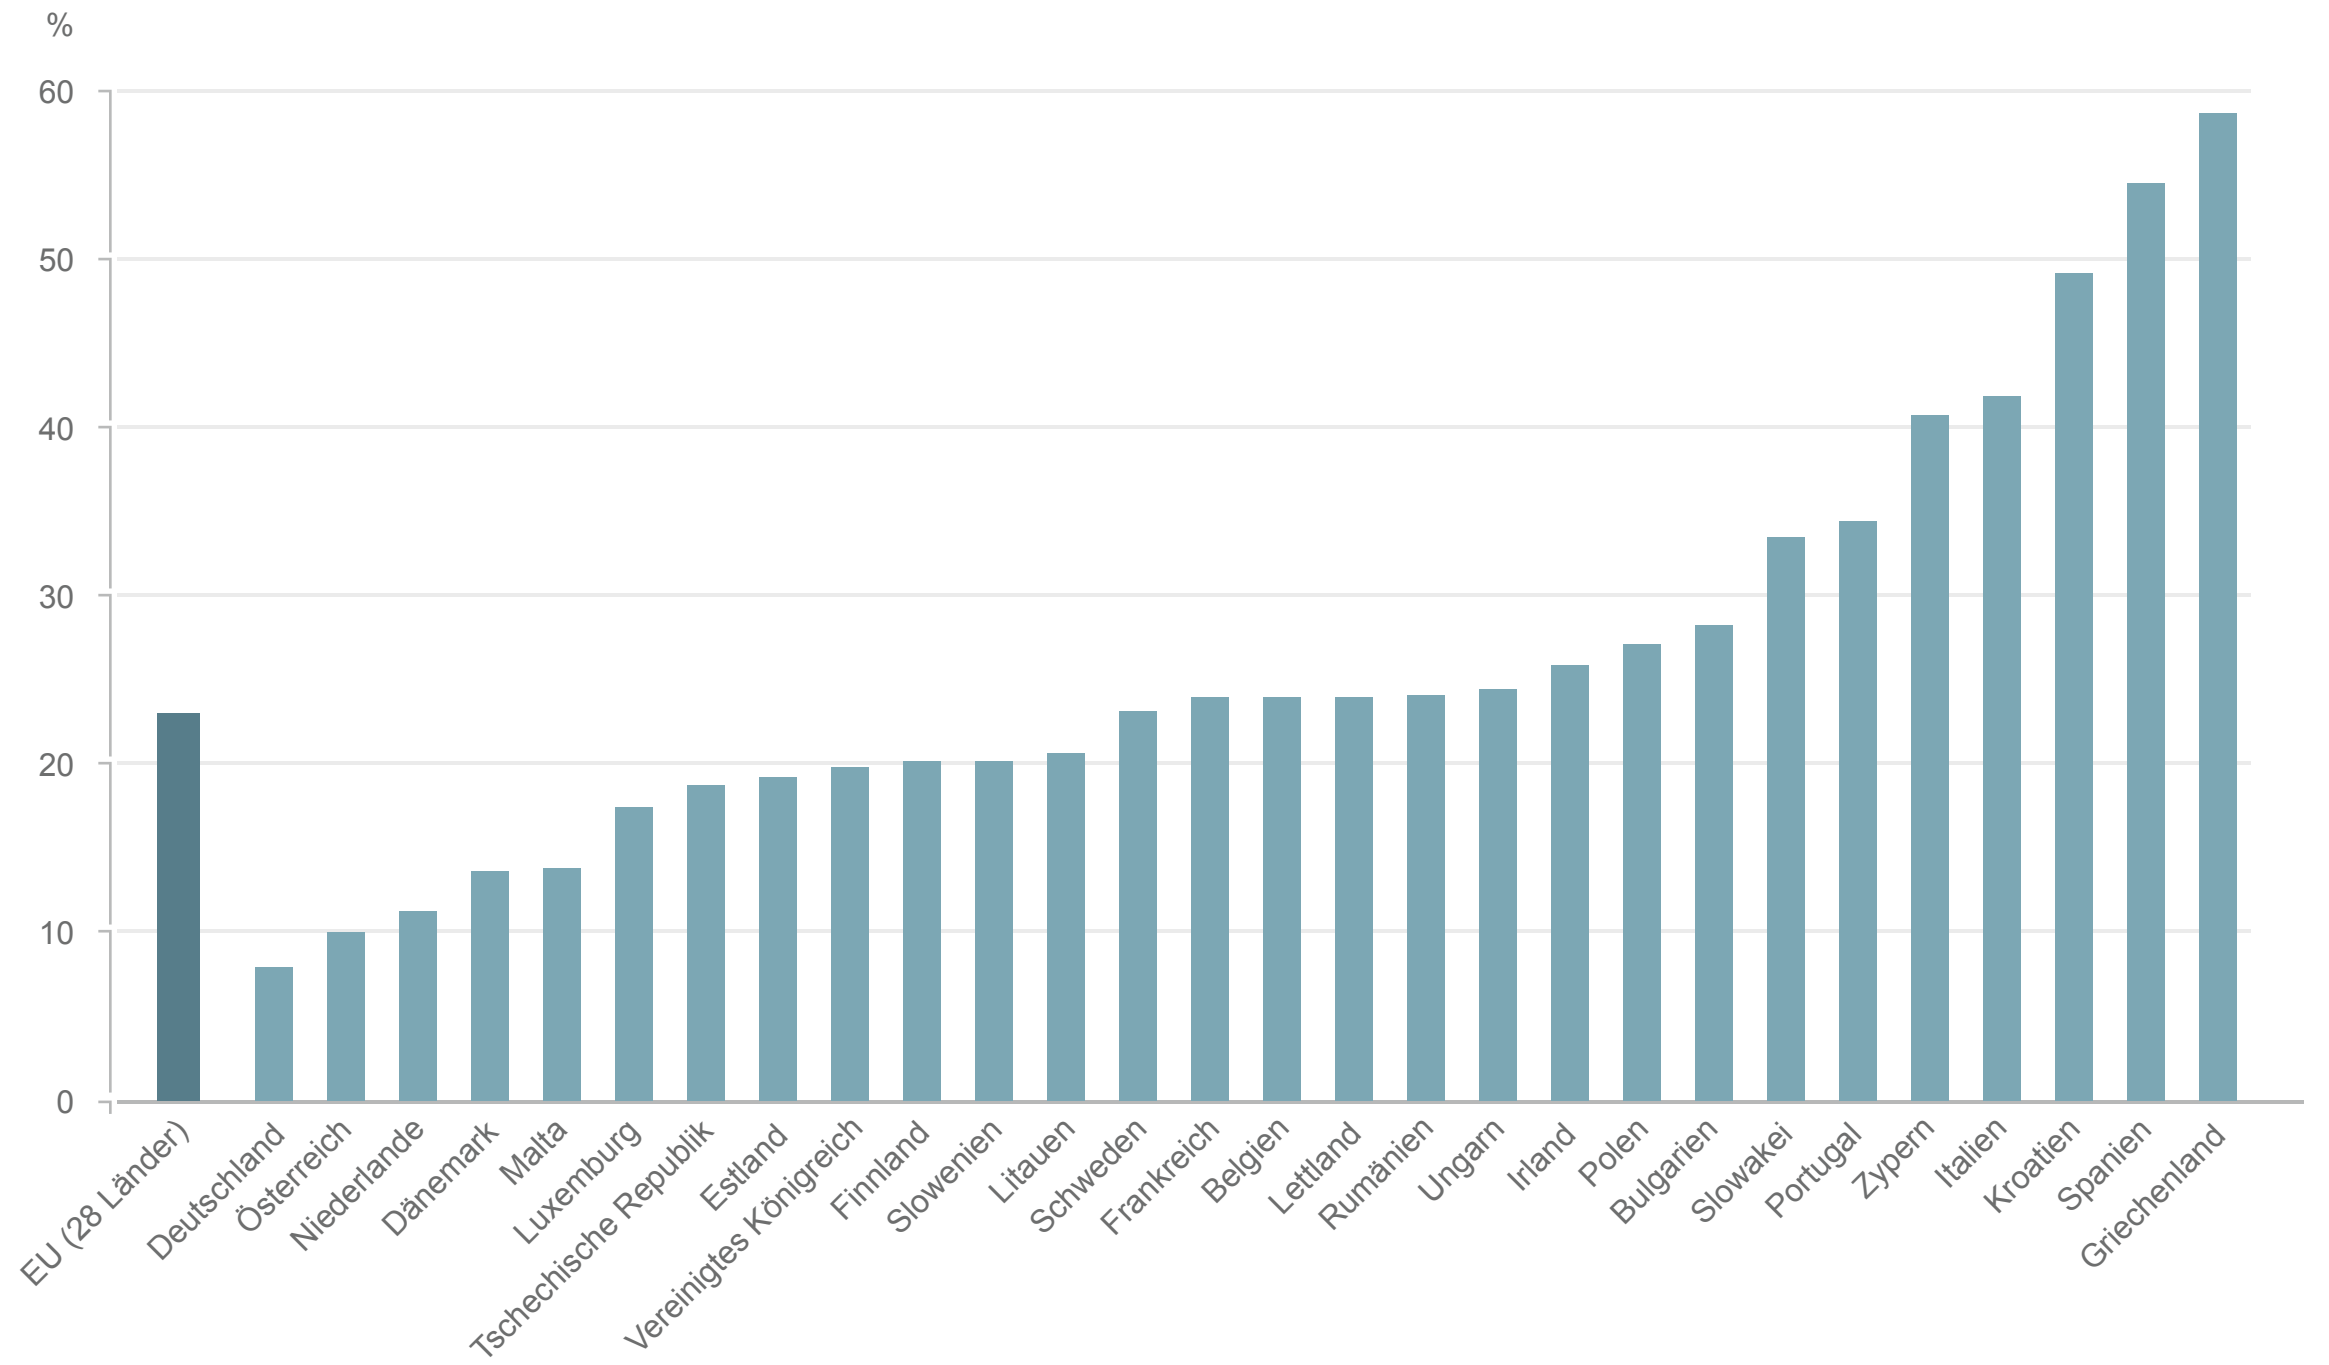

Jugenderwerbslosenquoten (15-24 Jahre) in der Europäischen Union (EU-28)

Dezember 2013, Angaben in Prozent

Quelle: Eurostat, Harmonisierte Arbeitslosenquote nach Geschlecht - Alter 15-24,
<http://epp.eurostat.ec.europa.eu/tgm/table.do?tab=table&plugin=1&language=de&pcode=teilm021>