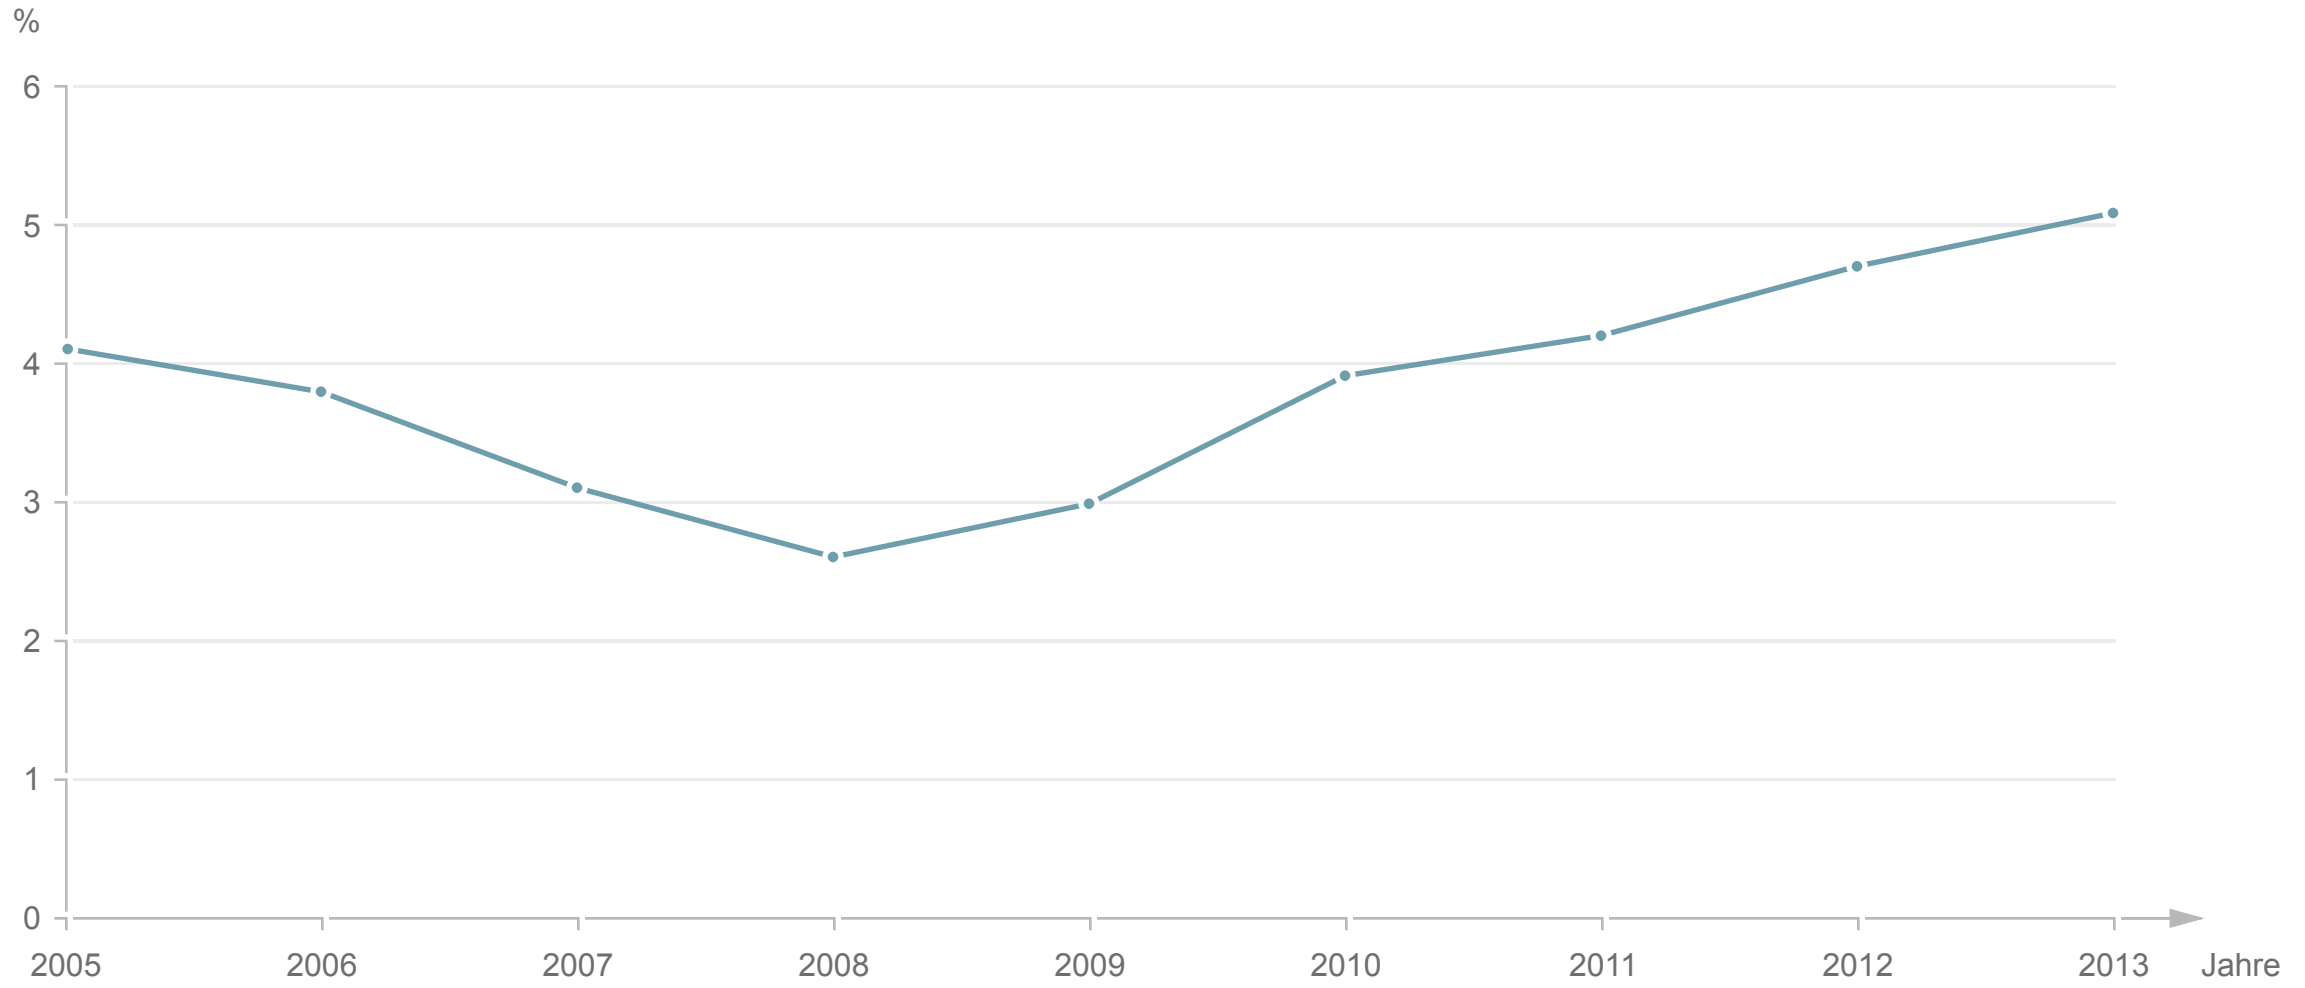

# Entwicklung der Langzeiterwerbslosen in der Europäischen Union (EU-28)

Angaben in Prozent

Datenquelle: Eurostat, Langzeitarbeitslosenquote, nach Geschlecht, <http://epp.eurostat.ec.europa.eu/tgm/table.do?tab=table&plugin=0&language=de&pcode=tsdsc330>