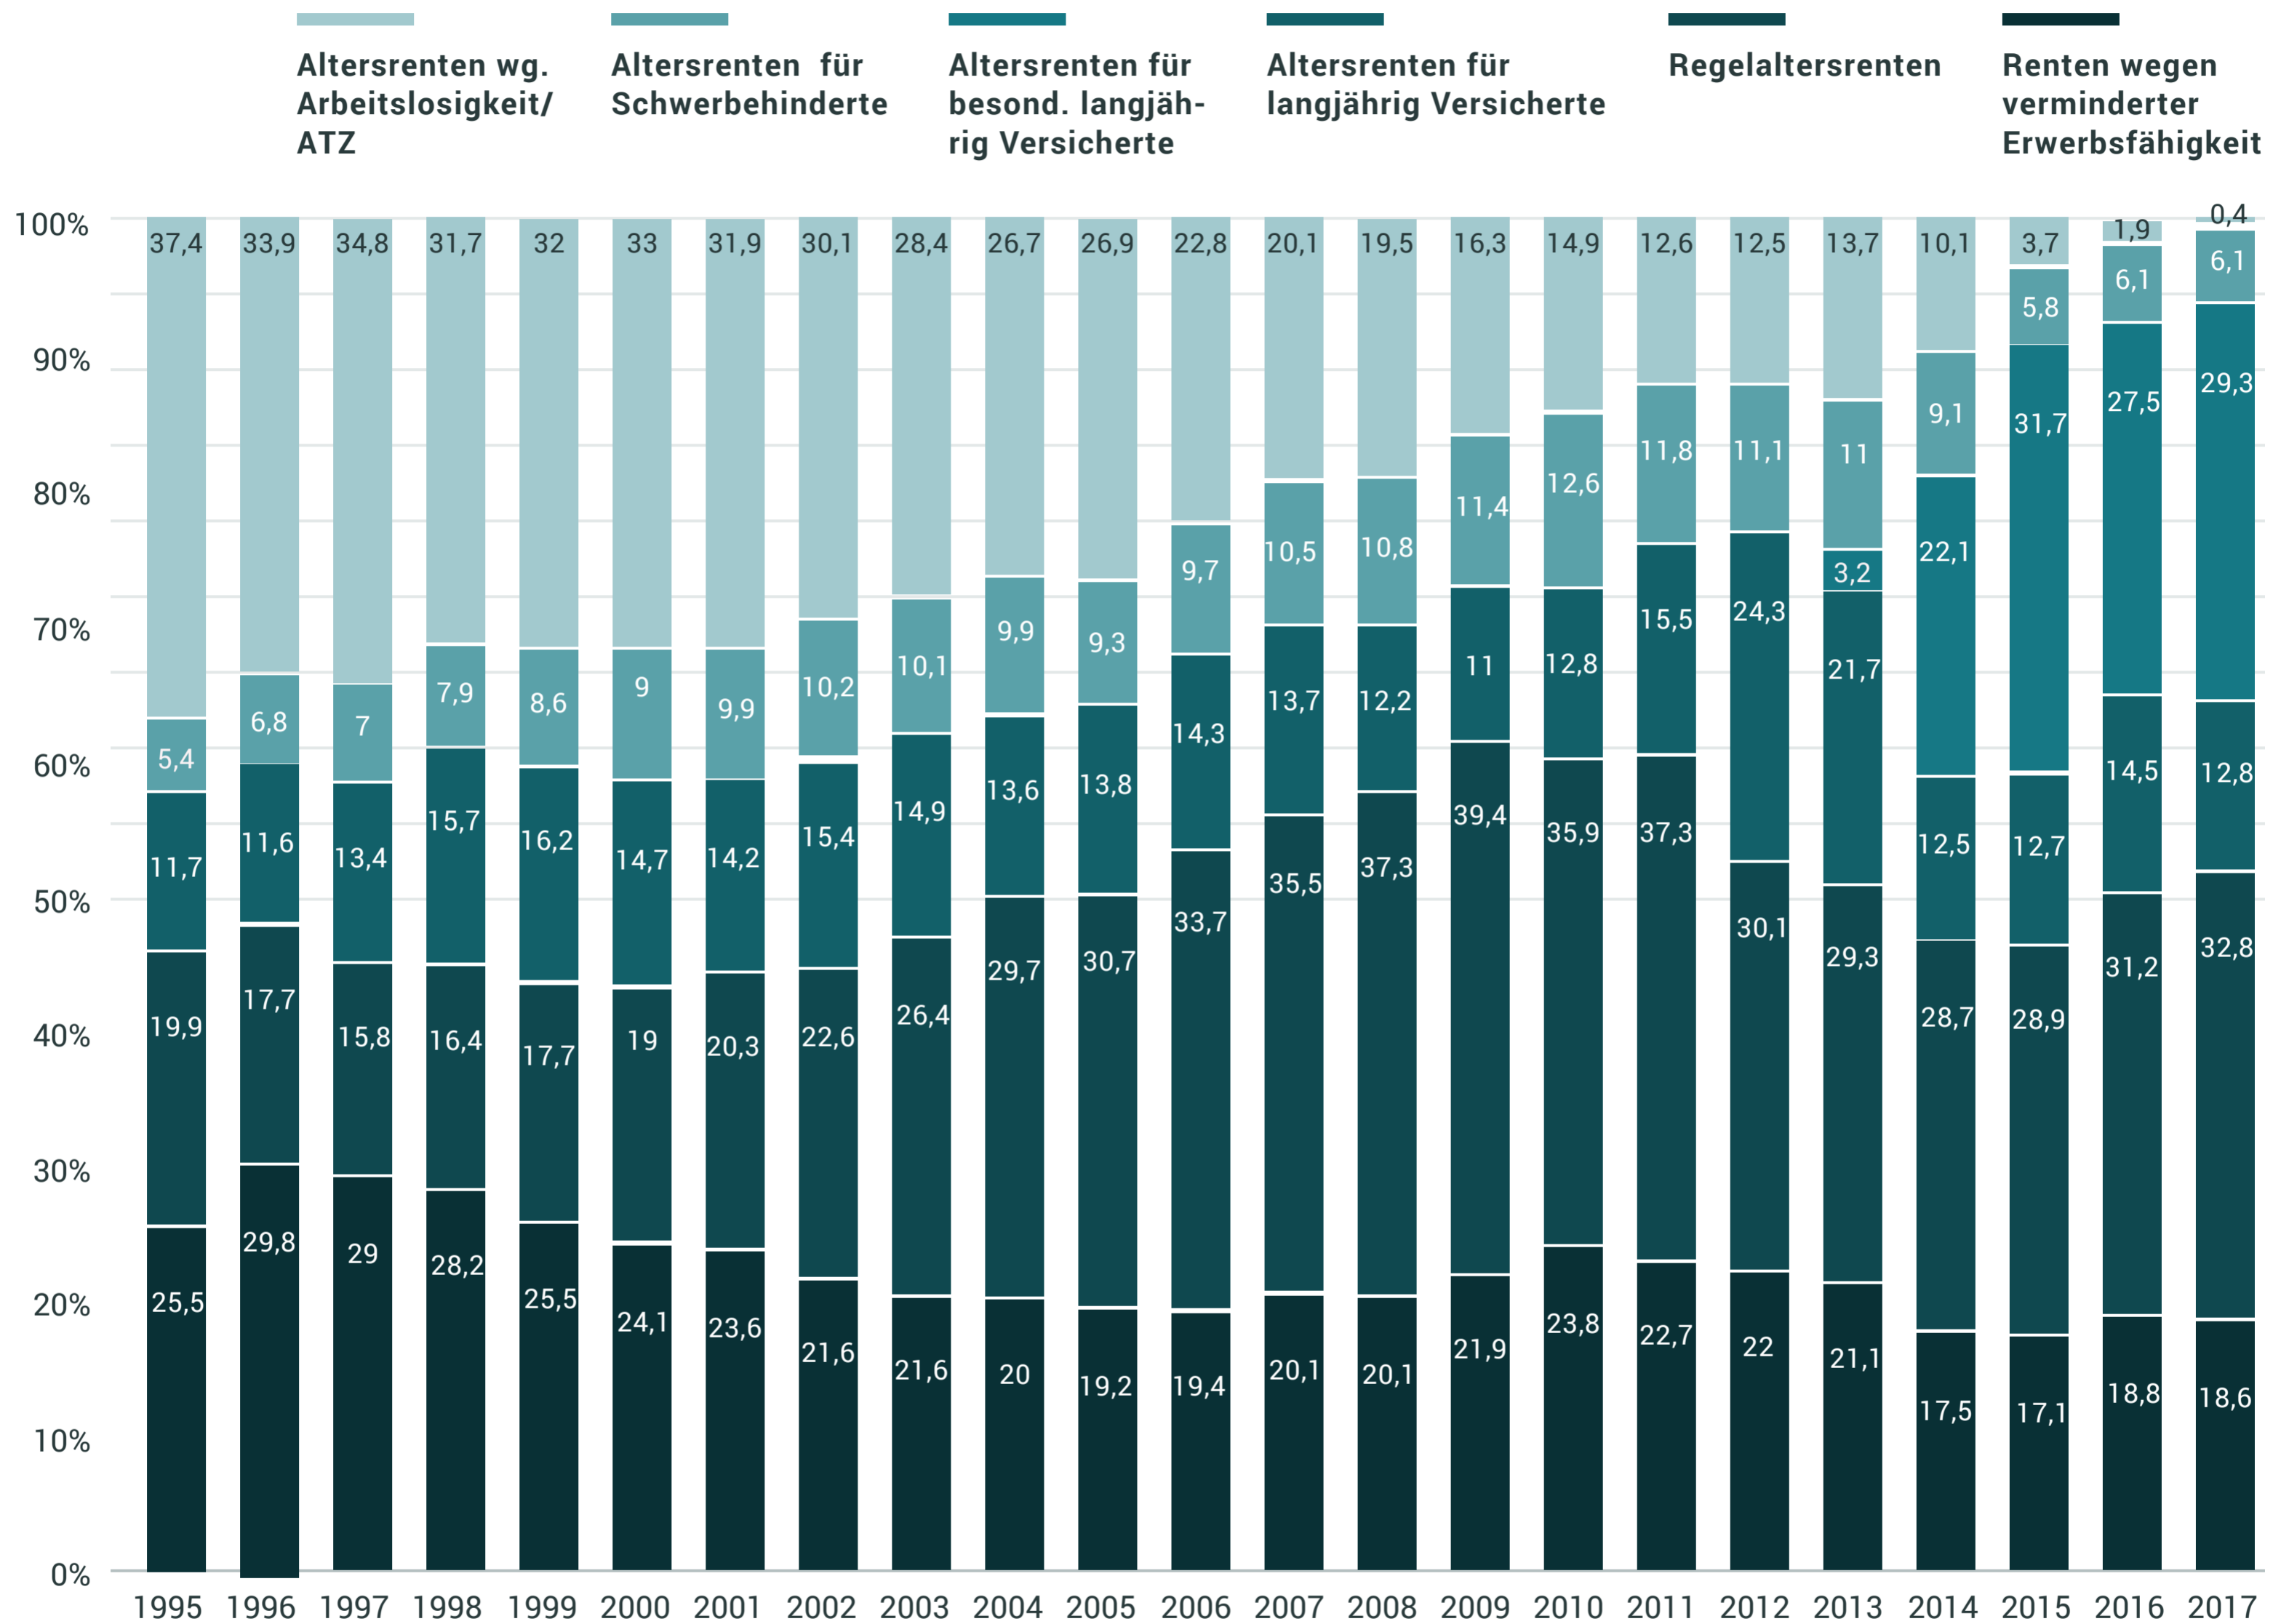

■ Rentenzugänge nach Rentenarten in Anteilen, Männer 1995 - 2017

in Prozent des gesamten Rentenzugangs der Männer*, Deutschland

*Ohne Männer, die Hinterbliebenenrente beziehen.

Quelle: Deutsche Rentenversicherung Bund (zuletzt 2018), Statistikportal der Deutschen Rentenversicherung

Lizenz: Creative Commons by-nc-nd/3.0/de

Bundeszentrale für politische Bildung, 2019, www.bpb.de