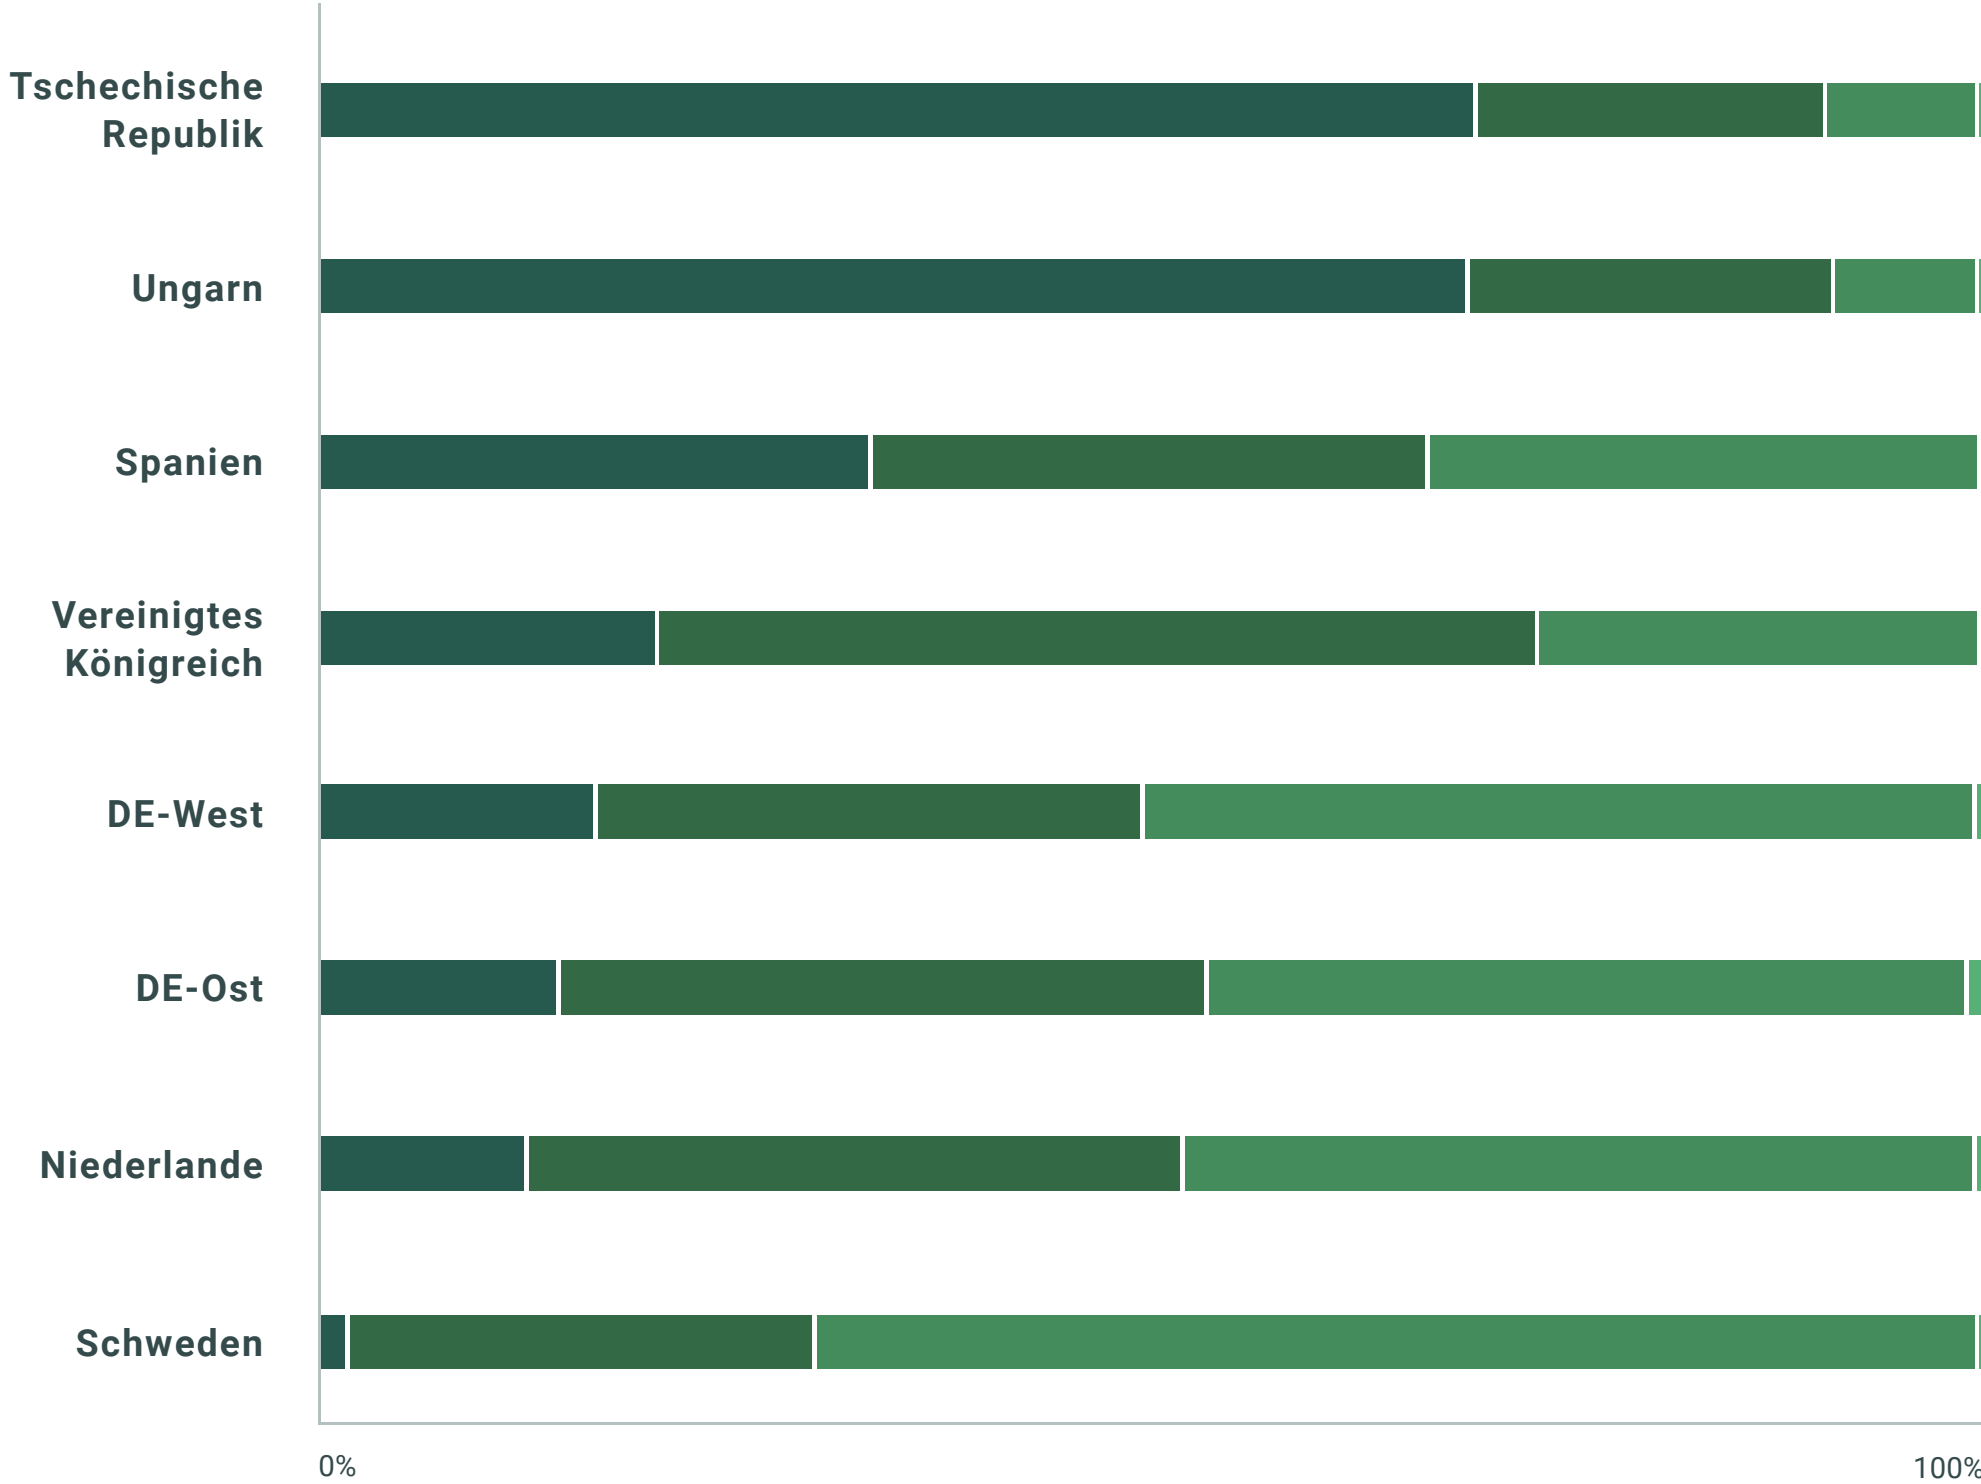

Bevorzugte Aufteilung der bezahlten Elternzeit zwischen Mutter und Vater in ausgewählten EU-Staaten 2012

in Prozent

Quelle: ISSP 2012; Naumann 2016
Lizenz: Creative Commons by-nc-nd/3.0/de
Elias Naumann; Bundeszentrale für politische Bildung, 2017, www.bpb.de