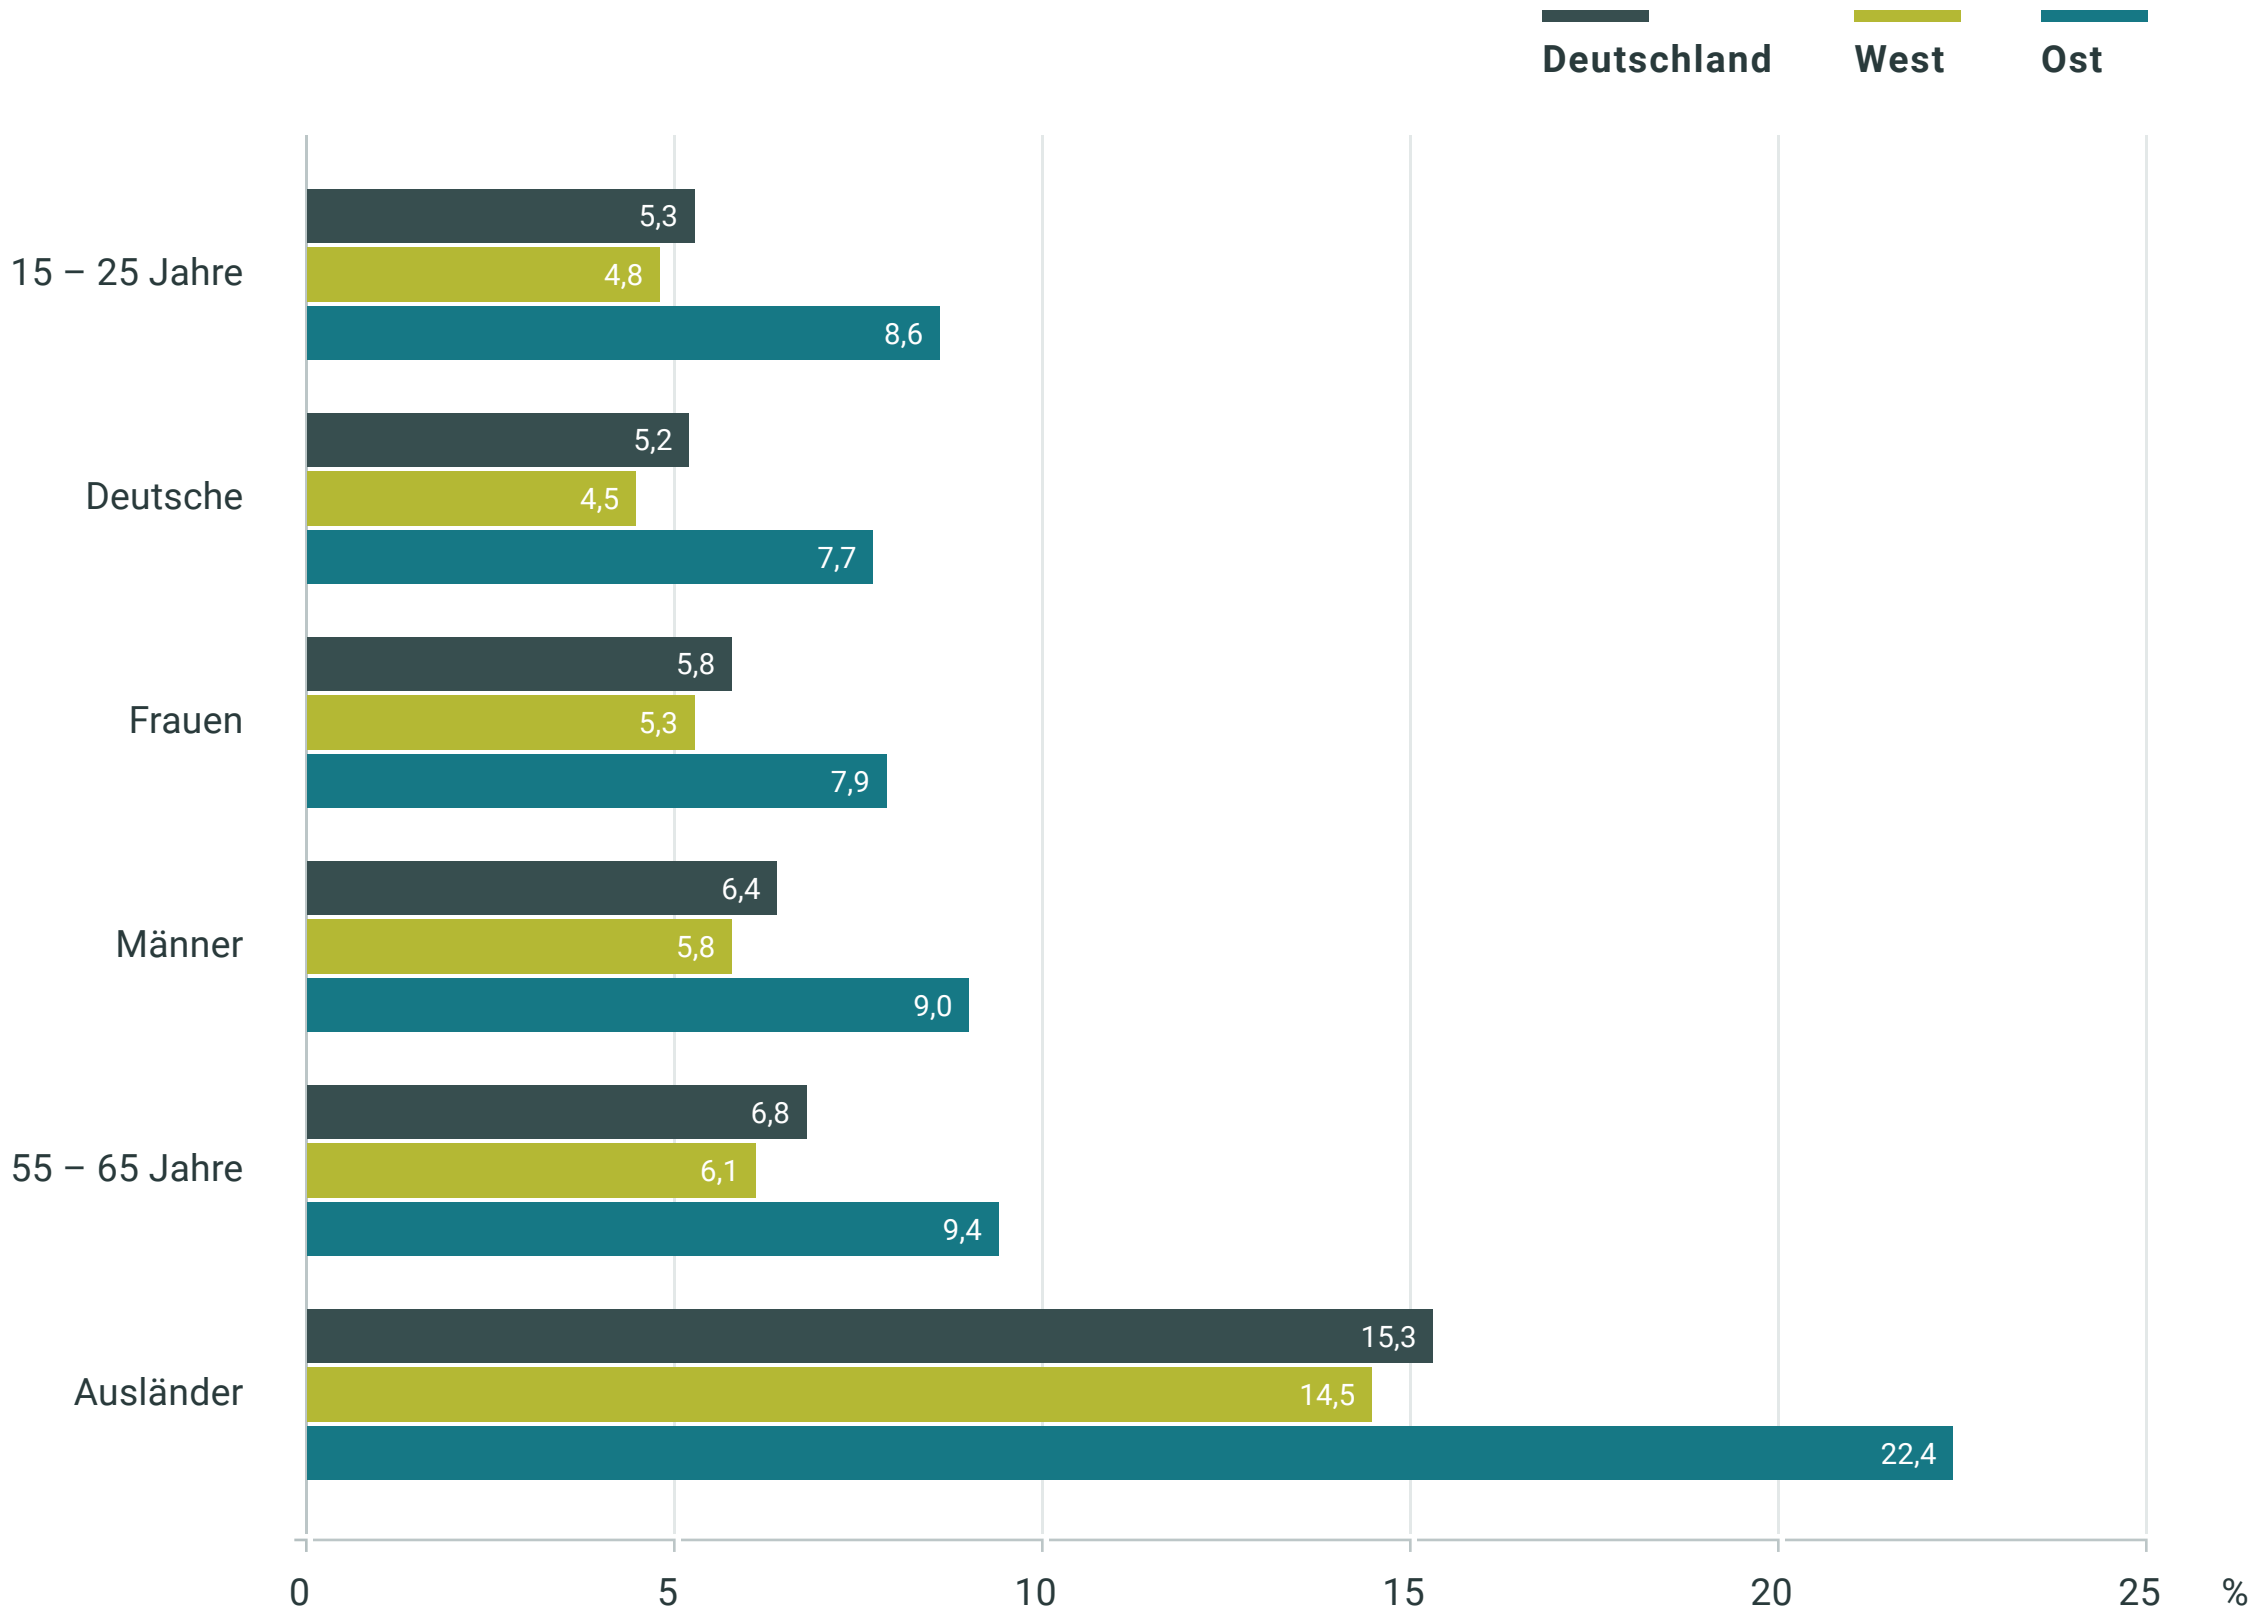

# ■ Arbeitslosenquoten ausgewählter Personengruppen 2016 Deutschland, alte und neue Länder

in Prozent aller zivilen Erwerbspersonen

Quelle: Bundesagentur für Arbeit 2017a.  
Lizenz: Creative Commons by-nc-nd/3.0/de  
Bundeszentrale für politische Bildung, 2018, www.bpb.de