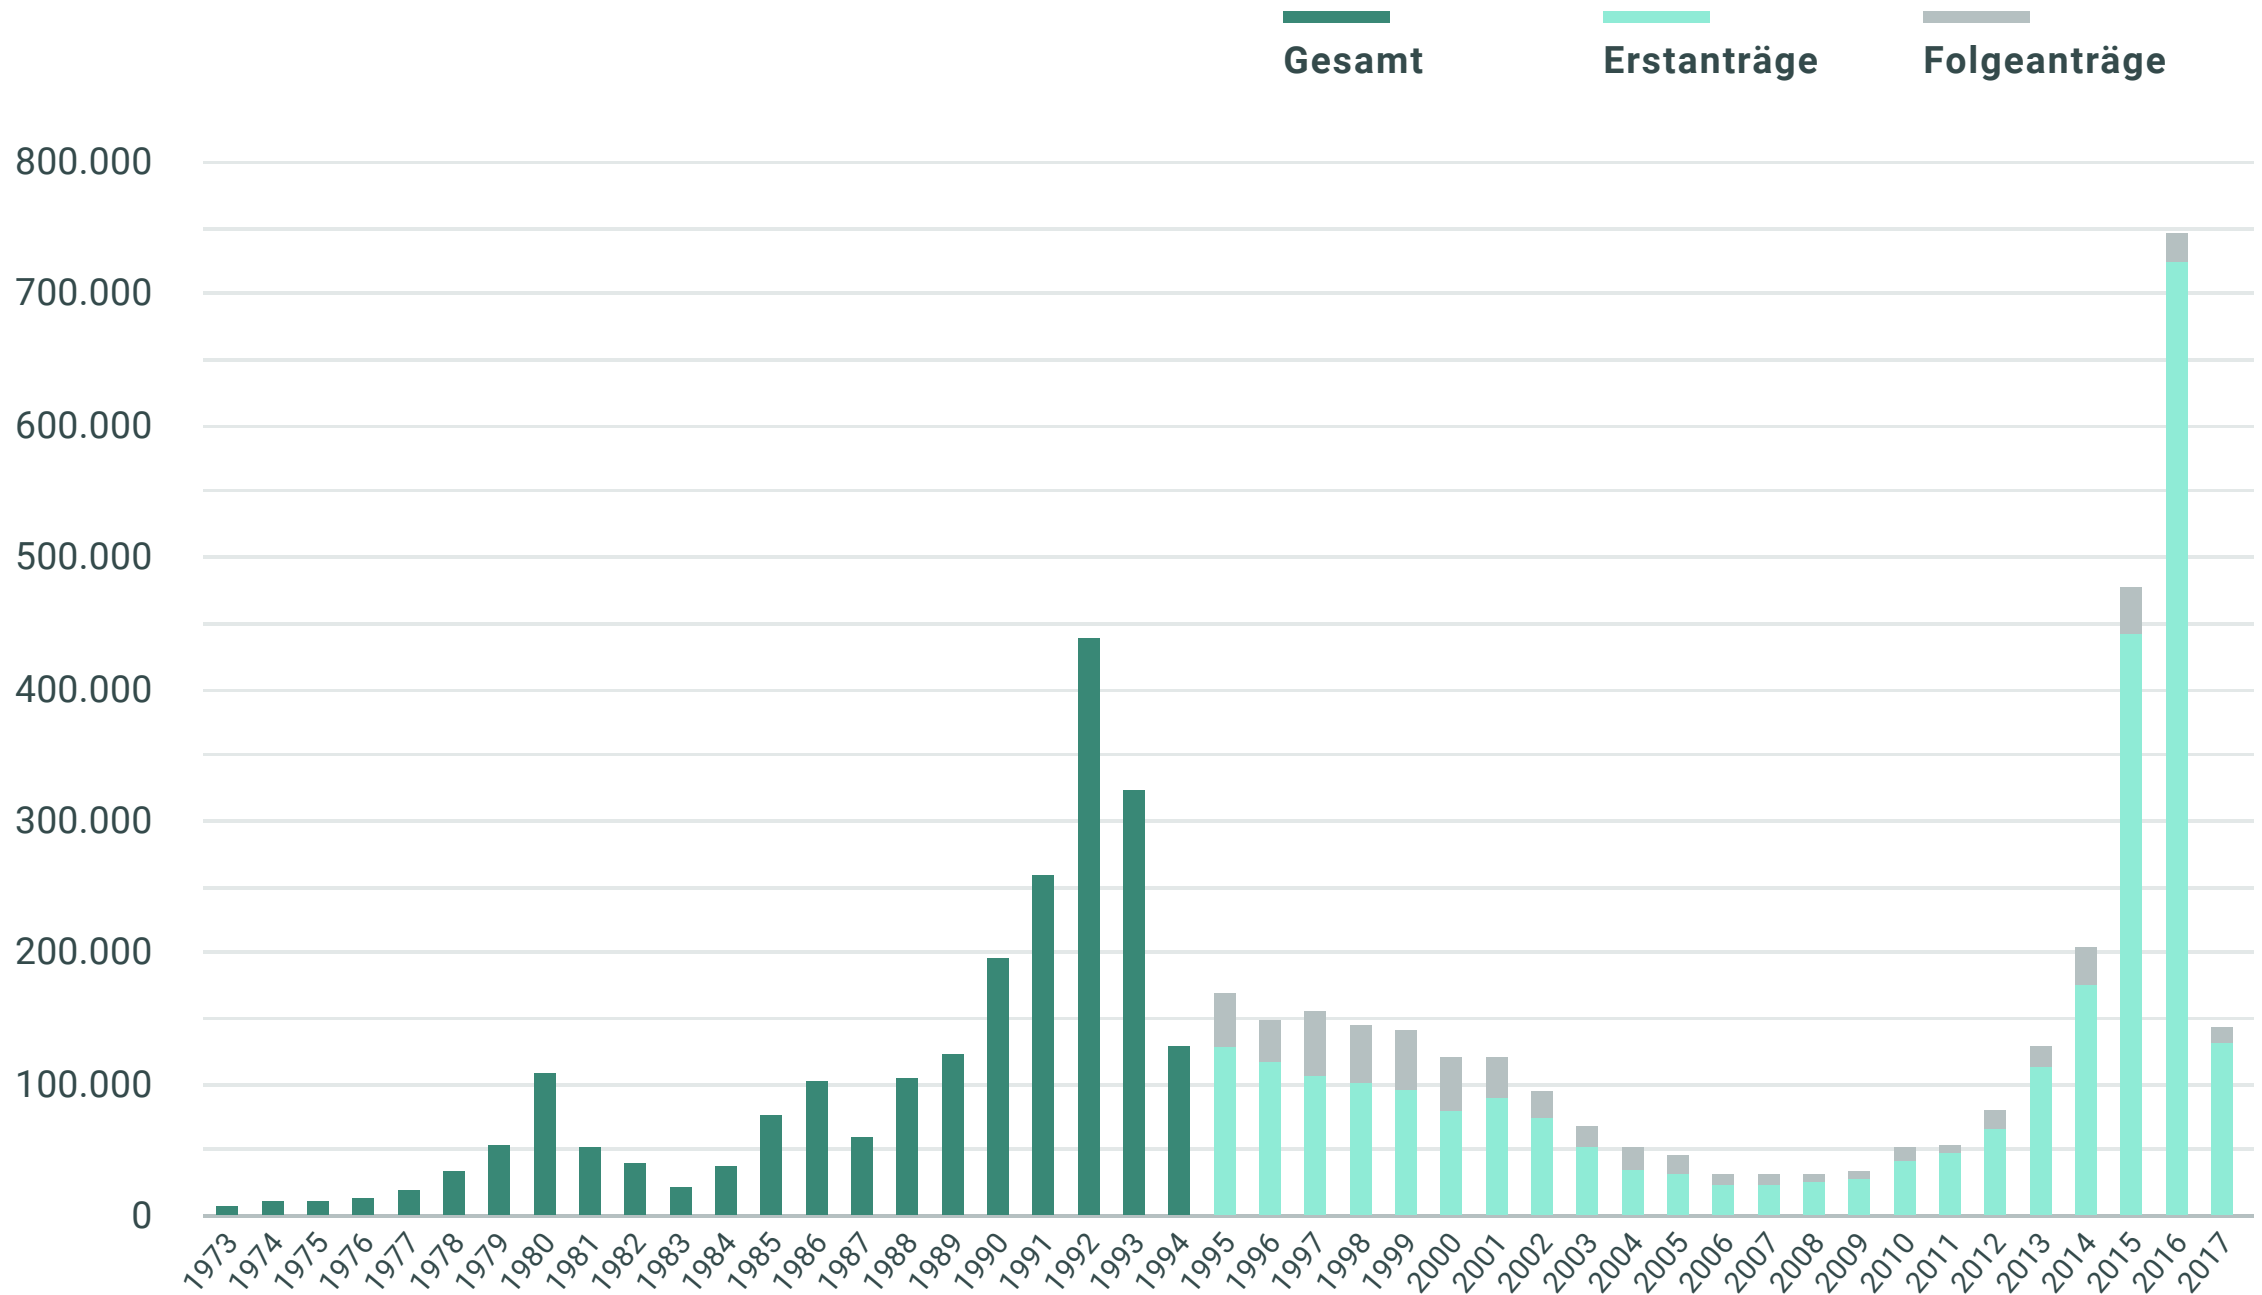

# Asylanträge in der Bundesrepublik Deutschland

1973 - 2017; 2017: Januar - Juli

Hinweis: Eine Aufteilung der Asylanträge nach Erst- und Folgeanträgen weist das BAMF erst seit 1994 aus.

Quelle: Bundesamt für Migration und Flüchtlinge (2017): Aktuelle Zahlen zu Asyl, Ausgabe: Juli 2017. Nürnberg.