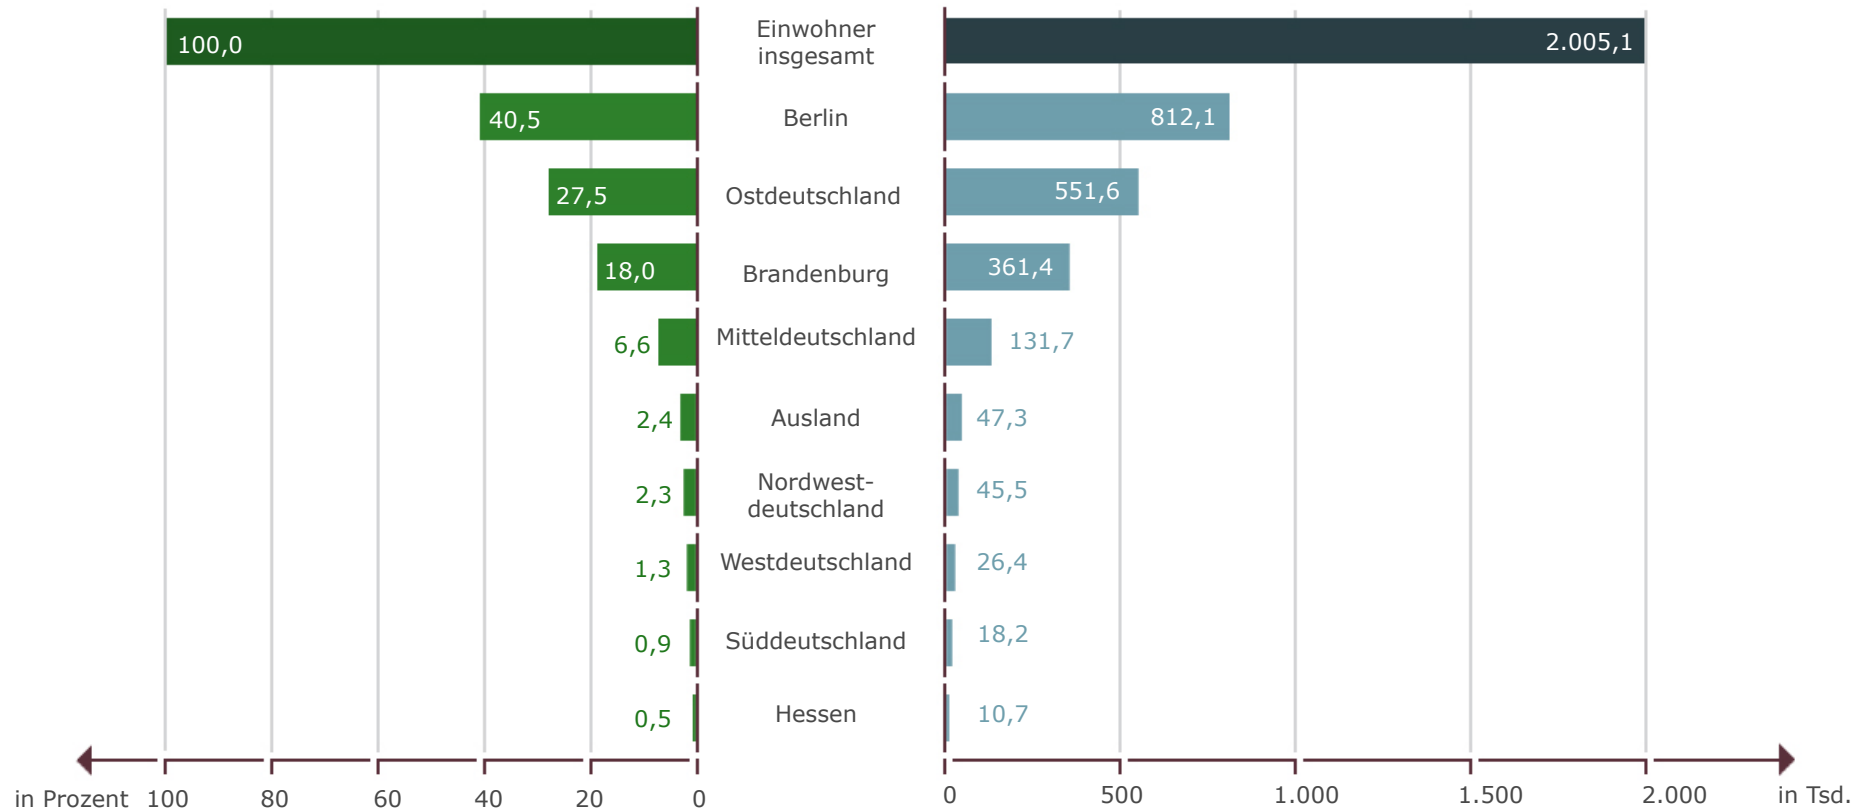

## ■ Die Einwohnerschaft Berlins nach der Gebürtigkeit 1907

Quelle: Köllmann, Wolfgang, *Bevölkerung und Raum in Neuerer und Neuester Zeit.*

Bd. 4 des *Bevölkerungs-Plötz*. 3. Aufl. Würzburg 1965, S. 88-89.

Nach: G. Hohorst u.a. (Hrsg.): *Sozialgeschichtliches Arbeitsbuch II. Materialien zur Statistik des Kaiserreichs 1870 - 1914*, C.H. Beck Verlag, 2., durchges. Aufl. 1978.

Lizenz: Creative Commons by-nc-nd/2.0/de