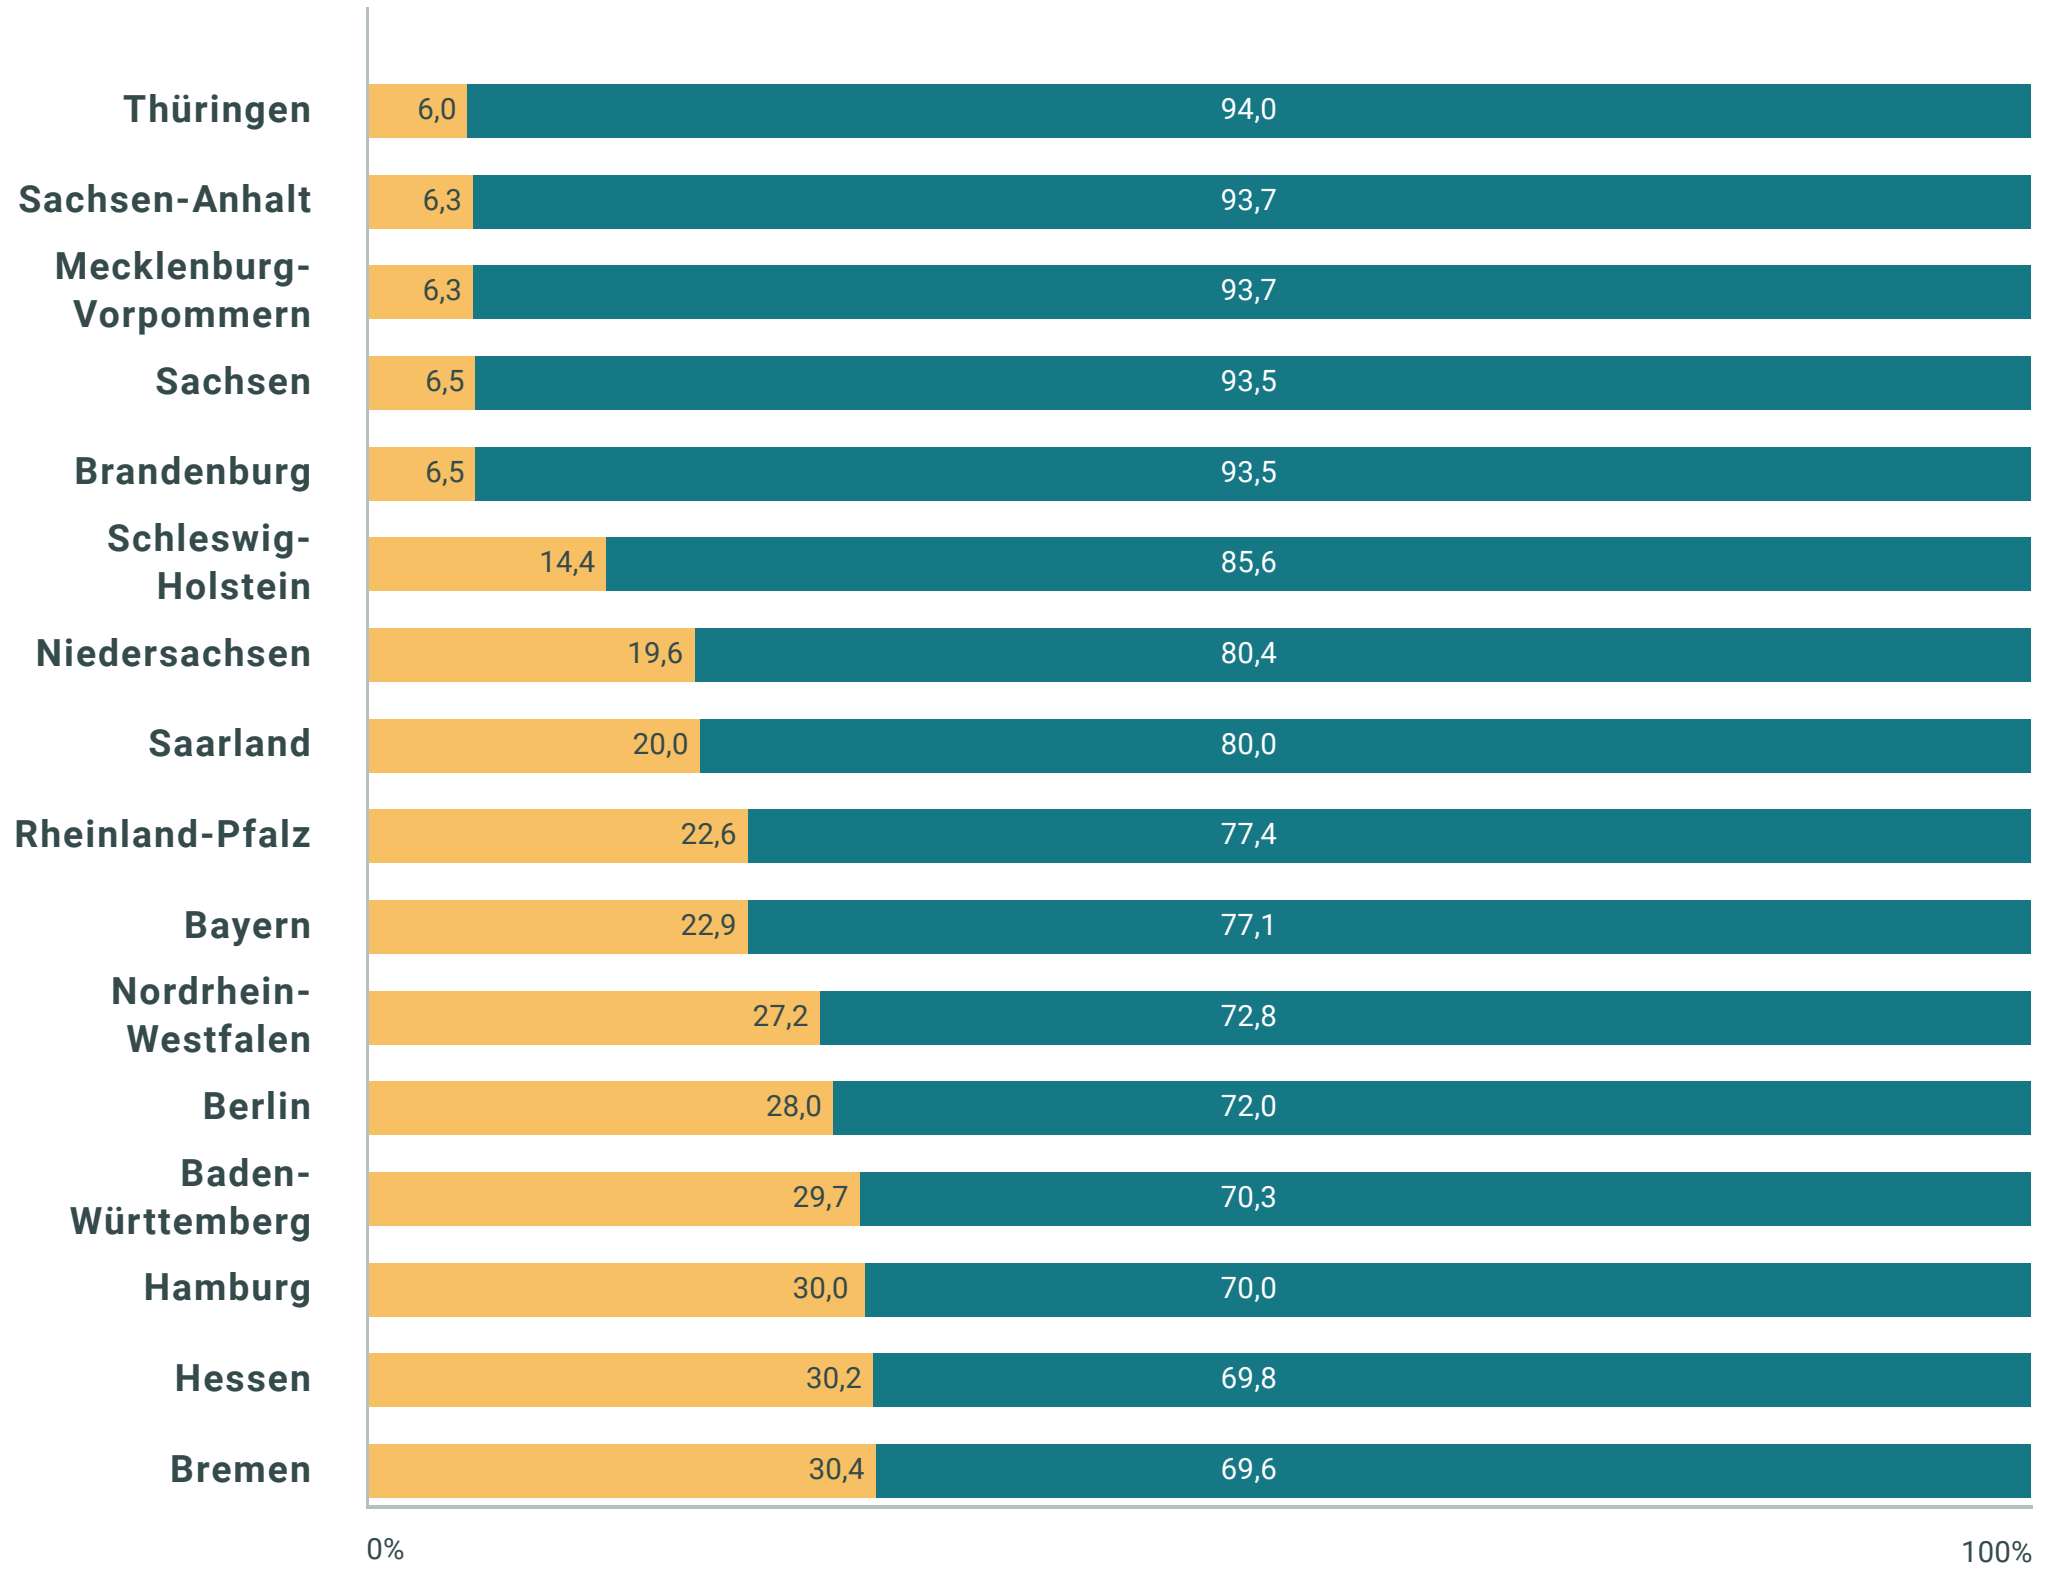

Bevölkerung mit Migrationshintergrund in den Bundesländern

in Prozent

mit Migrationshintergrund ohne Migrationshintergrund

Quelle: Statistisches Bundesamt (2017): Bevölkerung und Erwerbstätigkeit. Bevölkerung mit Migrationshintergrund. Ergebnisse des Mikrozensus 2016. (Eigene Berechnung und Darstellung, Werte gerundet).