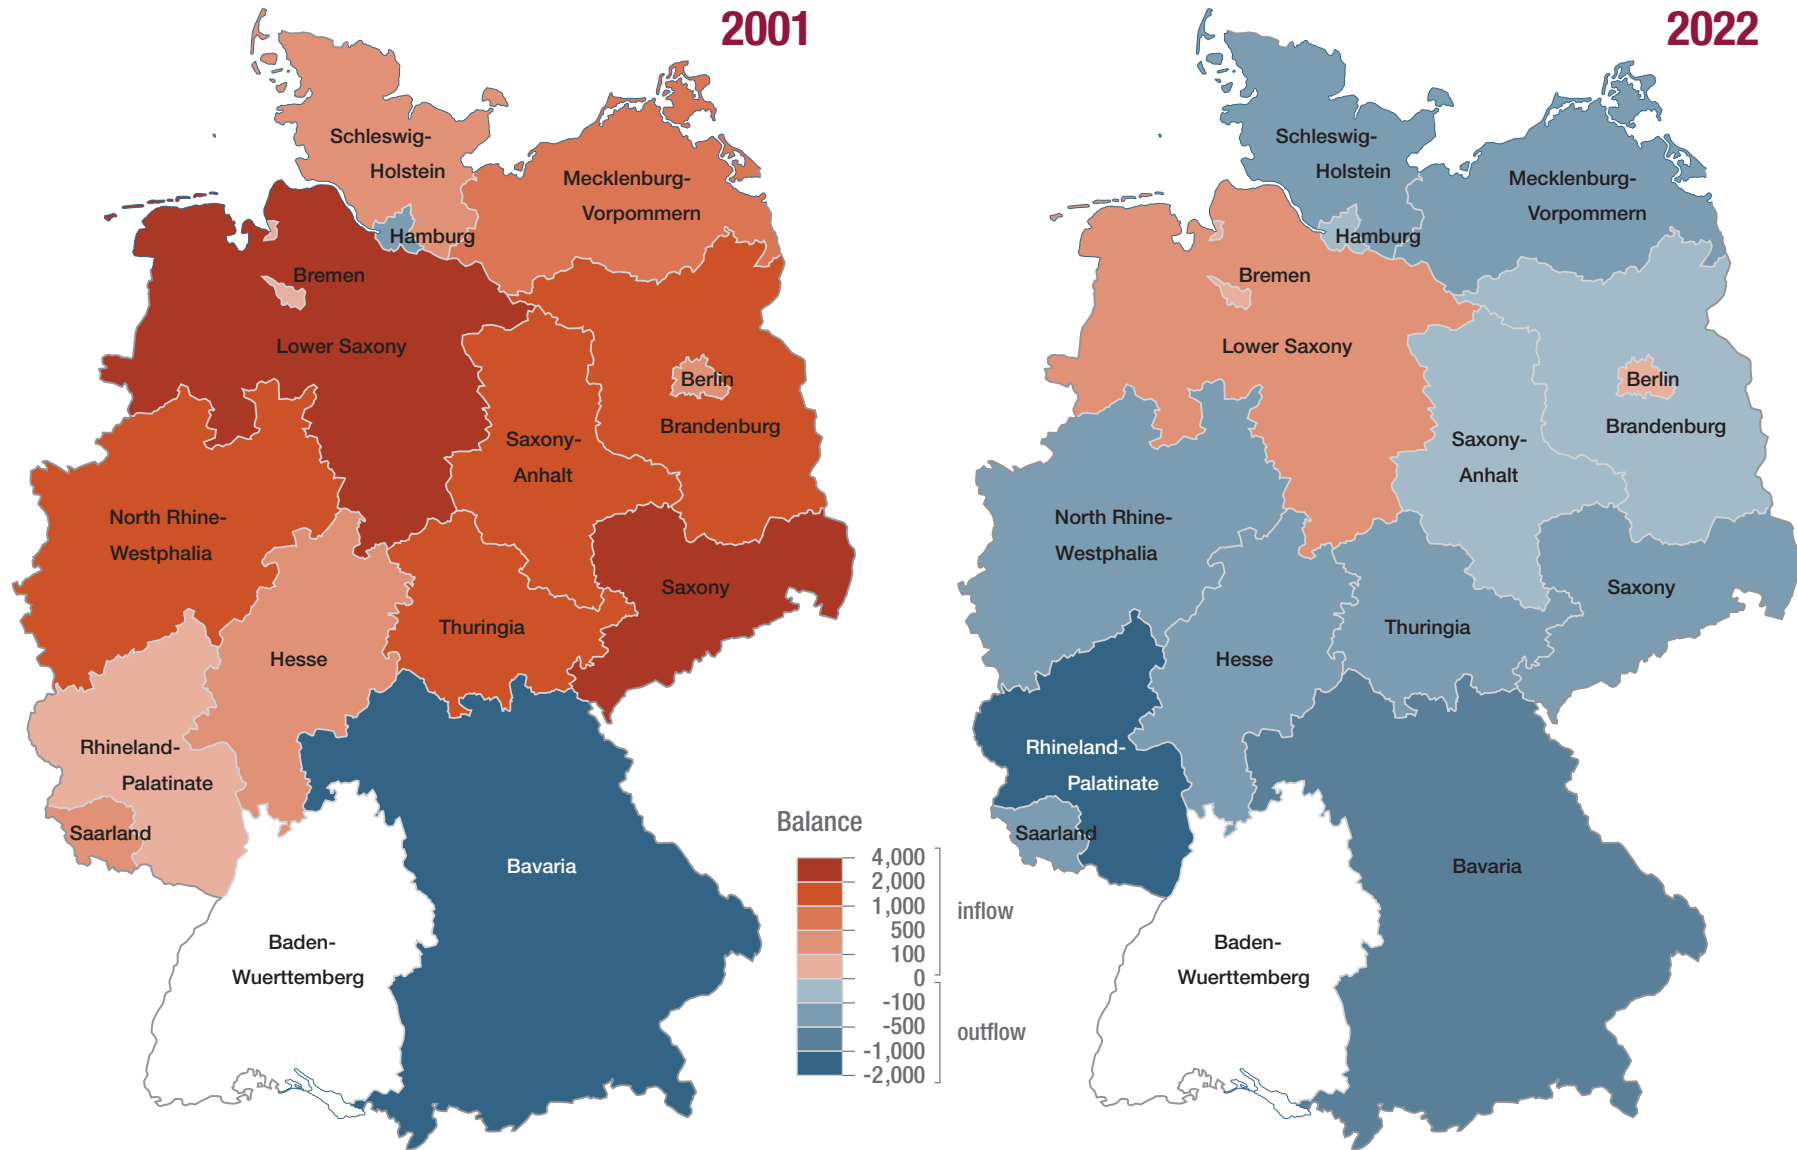

■ Net migration from/to Baden-Wuerttemberg in the age group 30 to 50

Sources: Statistisches Bundesamt (Destatis) 2023e, Statistische Ämter des Bundes und der Länder (2022).