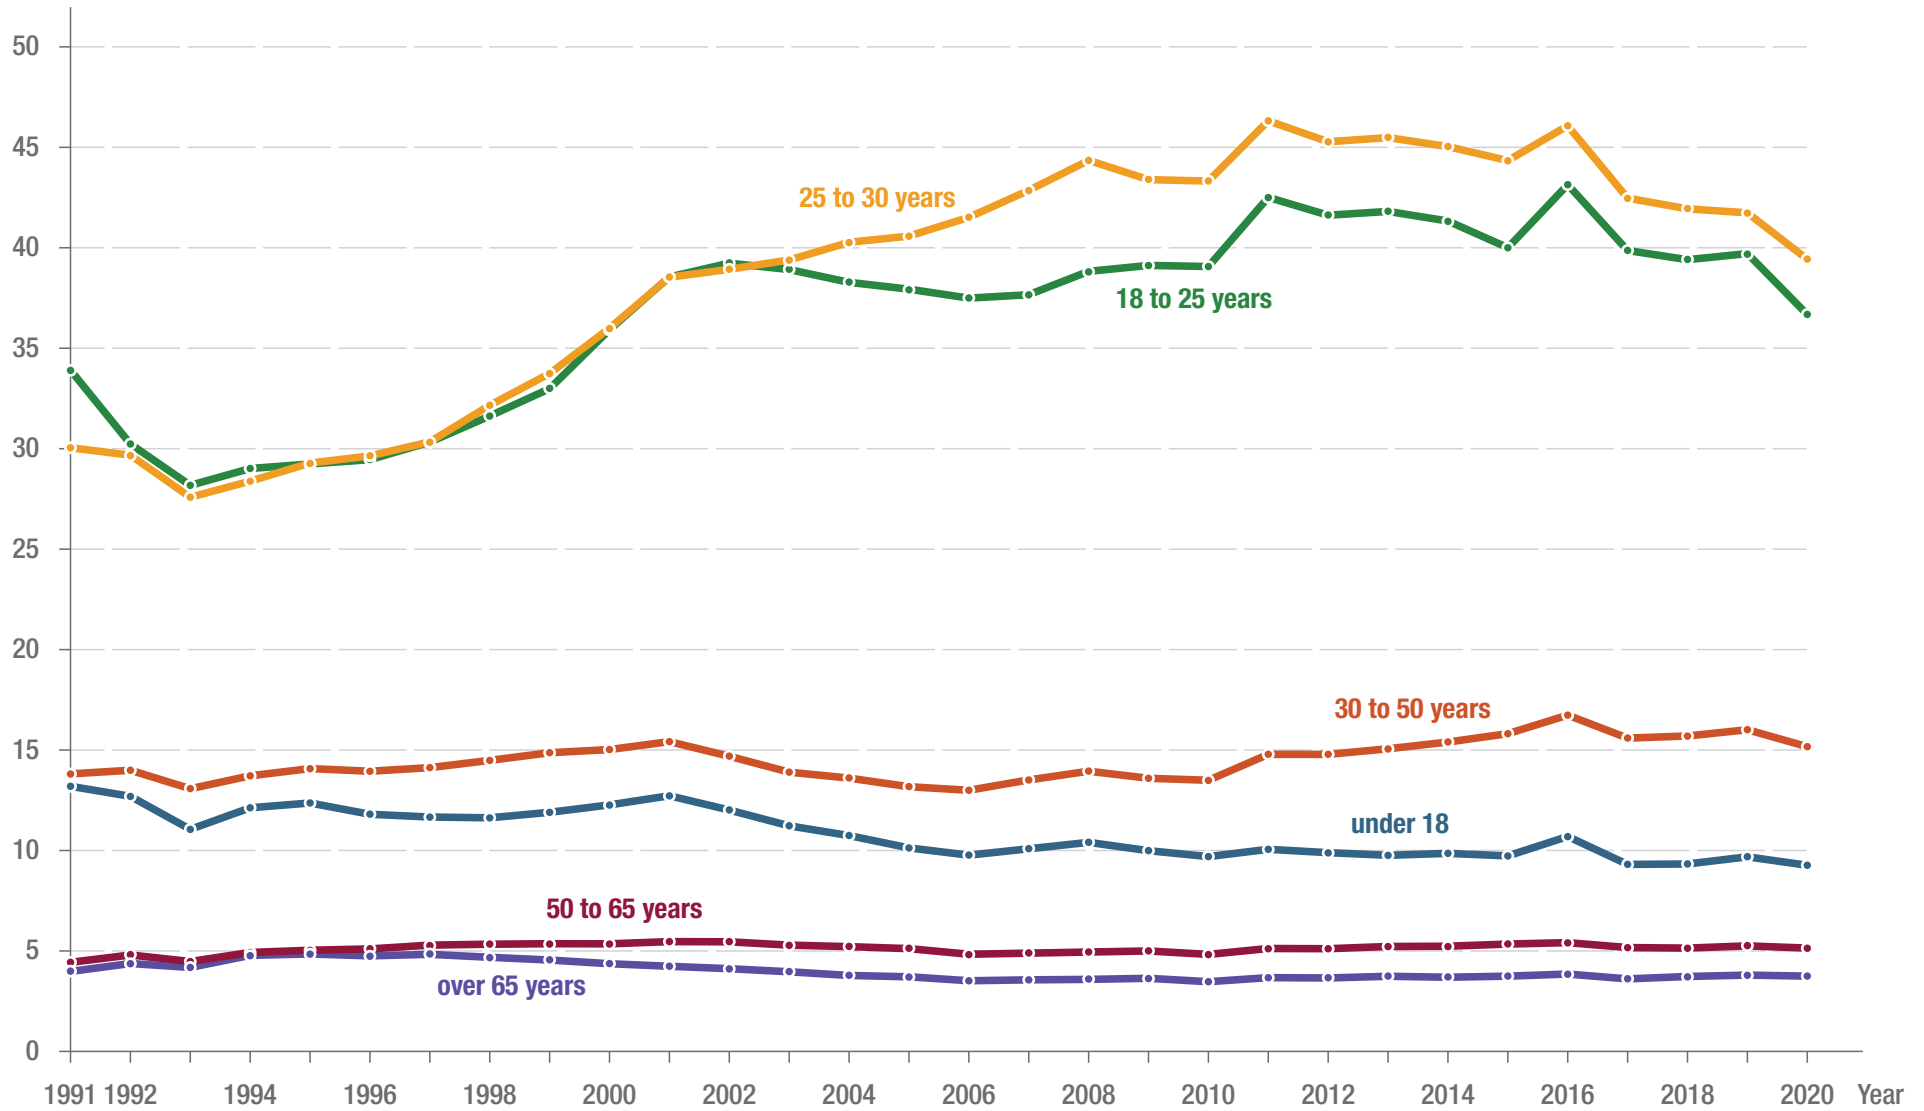

Migration rates across state boundaries by age group

Persons per 1,000 inhabitants

Sources: Statistische Ämter des Bundes und der Länder (2022). Wanderungsmatrix 1991 bis 2017 insgesamt. Harmonized and provided by Bundesinstitut für Bau-, Stadt- und Raumforschung (BBSR). Statistisches Bundesamt (Destatis) (2023i). 12711-0004: Wanderungen zwischen den Bundesländern: Deutschland, Jahre, Nationalität, Geschlecht, Altersjahre. Available online at <https://www-genesis.destatis.de/>, last checked on 04.12.2023.