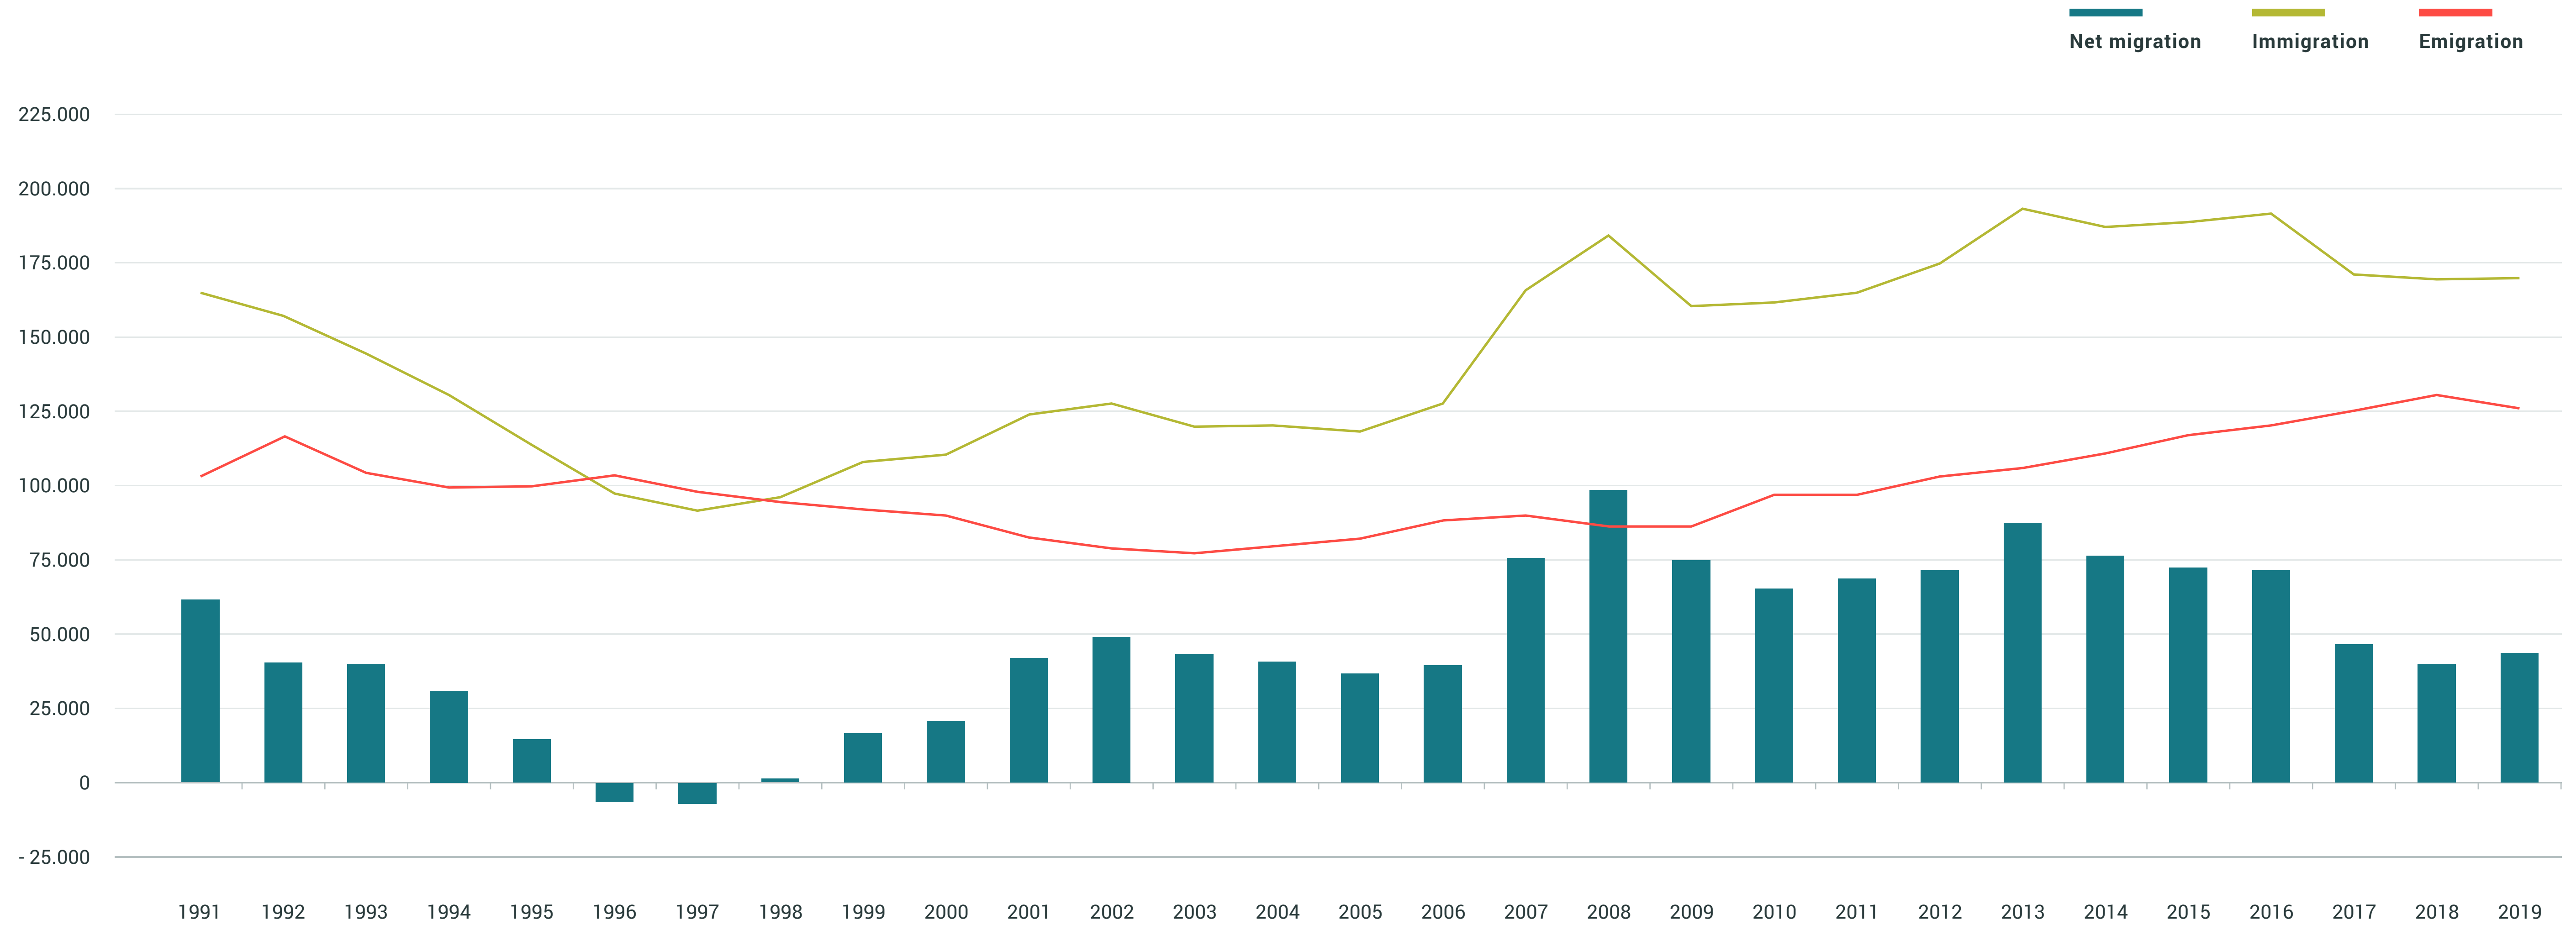

International migration of the permanent resident population in Switzerland, 1991-2019

Source: Federal Statistical Office of Switzerland (2020), Internationale Wanderungen der ständigen Wohnbevölkerung nach Staatsangehörigkeit, Geschlecht und Alter, 1991-2019.

<https://www.bfs.admin.ch/bfs/de/home/statistiken/bevoelkerung/migration-integration/internationale-wanderung.assetdetail.13707266.html> (accessed: 7.04.21).

License: Creative Commons by-sa/4.0/de

Bundeszentrale für politische Bildung, 2021, www.bpb.de