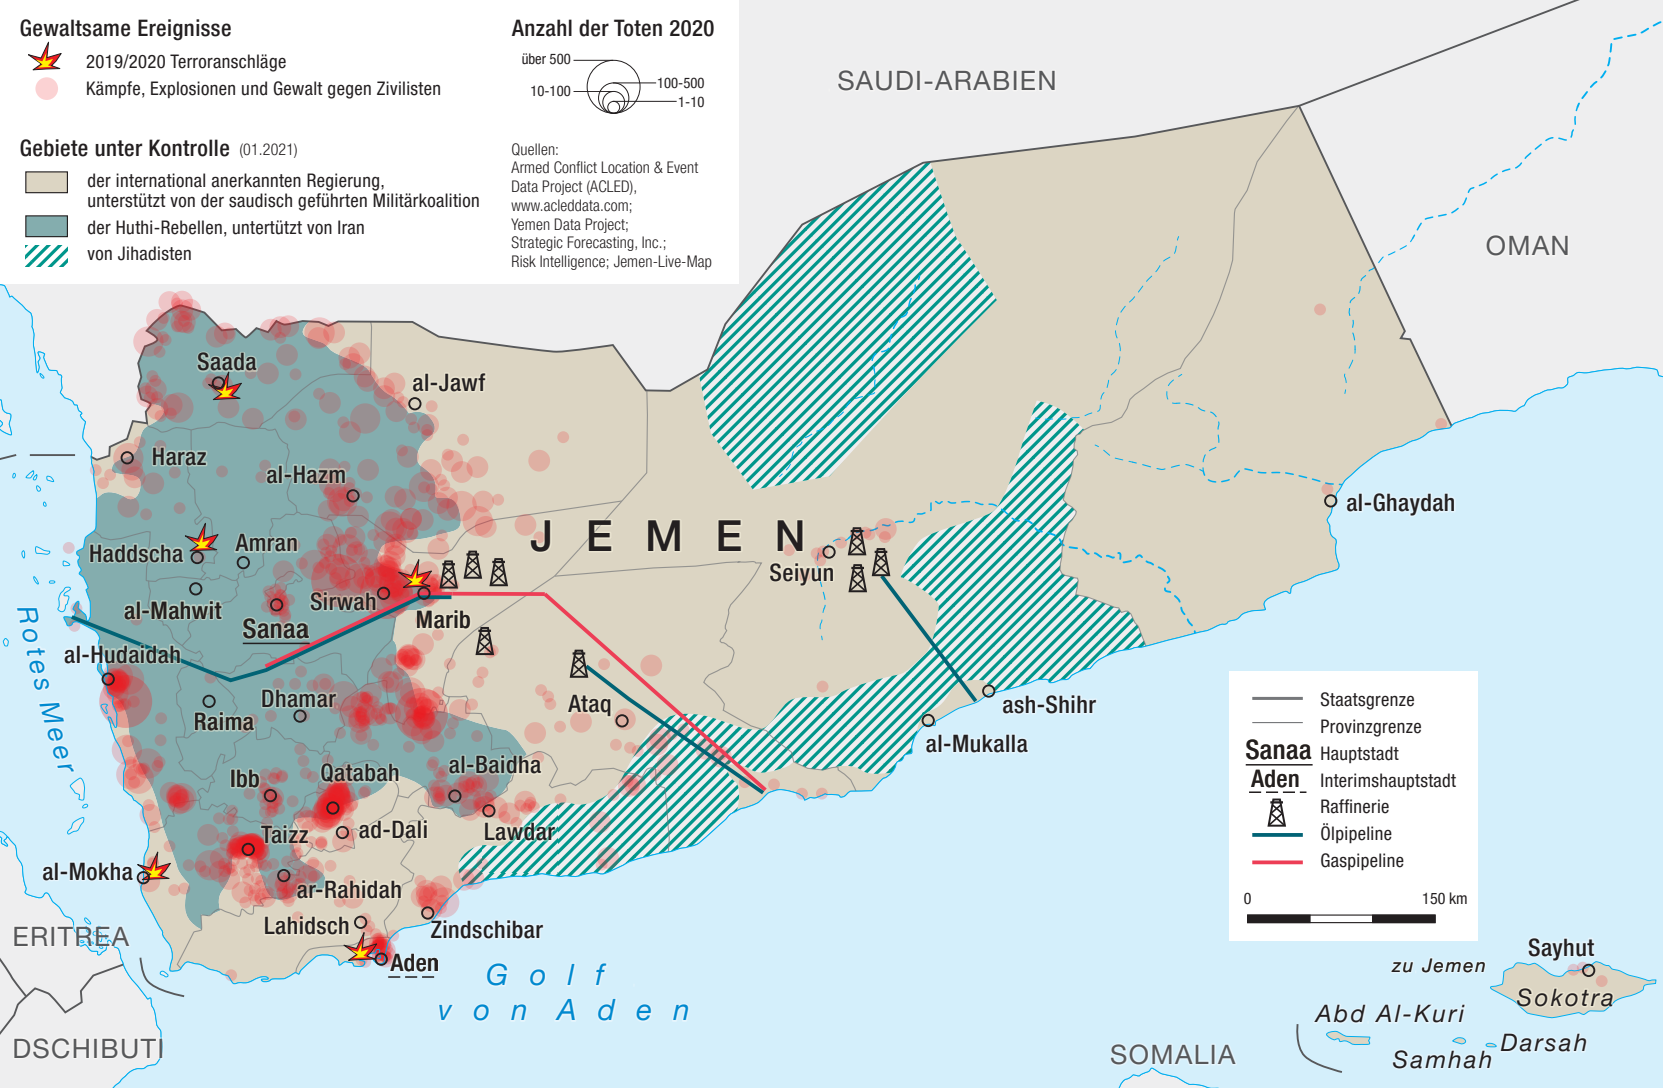

Gewaltsame Ereignisse

-  2019/2020 Terroranschläge
-  Kämpfe, Explosionen und Gewalt gegen Zivilisten

Gebiete unter Kontrolle (01.2021)

-  der international anerkannten Regierung, unterstützt von der saudisch geführten Militärkoalition
-  der Huthi-Rebellen, unterstützt von Iran
-  von Jihadisten

Anzahl der Toten 2020

Quellen:
 Armed Conflict Location & Event Data Project (ACLED), www.acleddata.com;
 Yemen Data Project;
 Strategic Forecasting, Inc.;
 Risk Intelligence; Jemen-Live-Map

-  Staatsgrenze
-  Provinzgrenze
- Sanaa**  Hauptstadt
- Aden**  Interimshauptstadt
-  Raffinerie
-  Ölpipeline
-  Gaspipeline

0 150 km