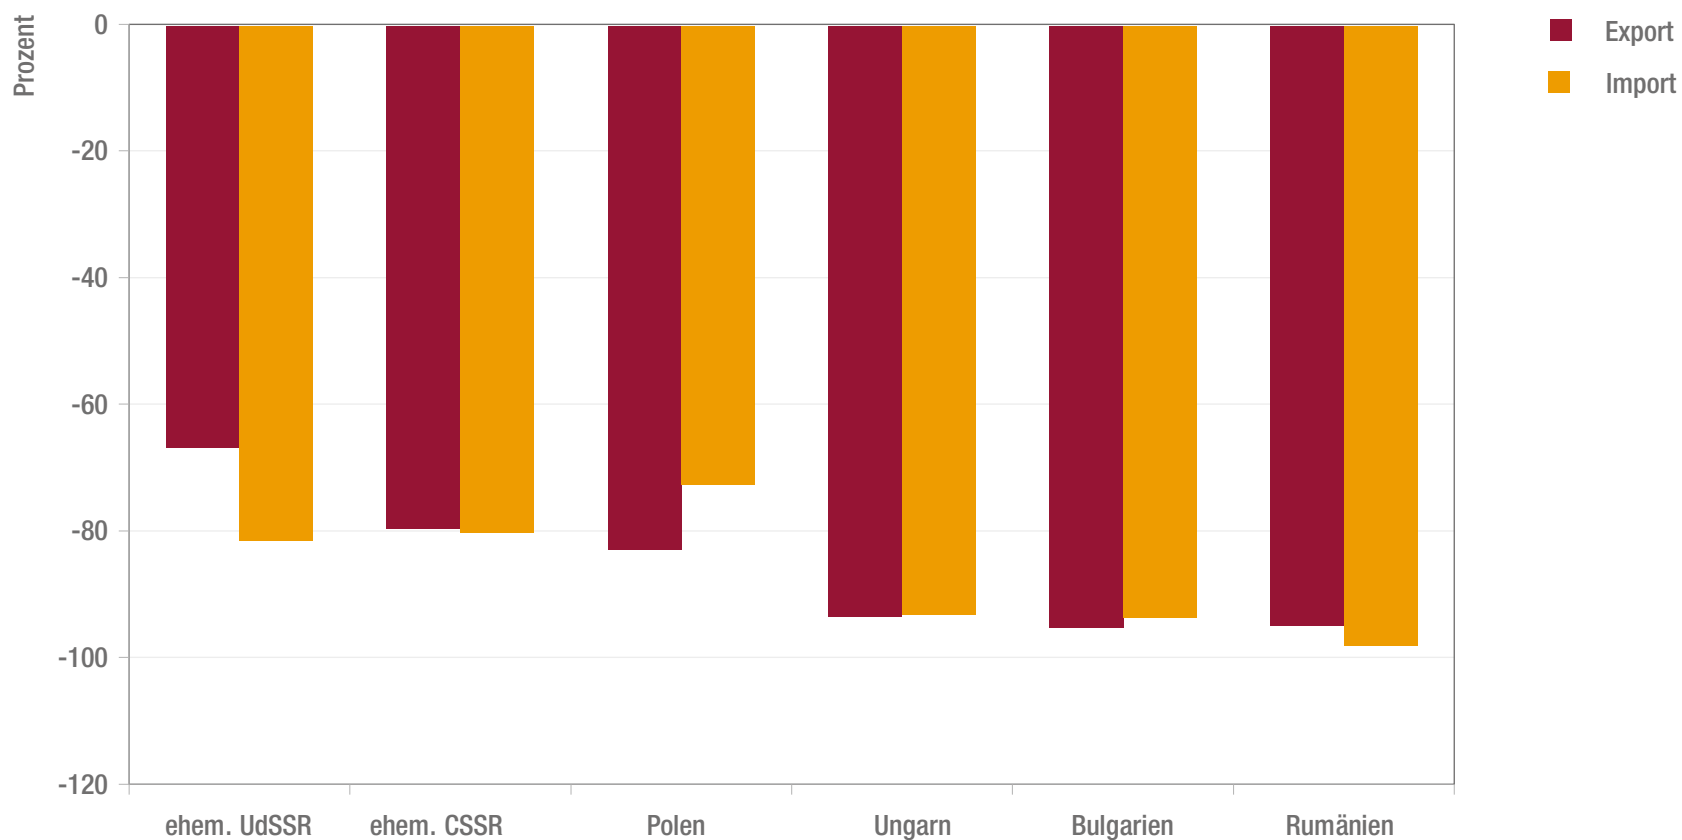

## Wirtschaftlicher Zusammenbruch und Neuanfang nach 1990

Rückgang des ostdeutschen Osthandels im Zeitraum 1989-92 (in %)

Quelle: Wirtschafts atlas (1994, S. 50)

Lizenz: Creative Commons by-nc-nd/3.0/de; Bundeszentrale für politische Bildung, 2020, www.bpb.de