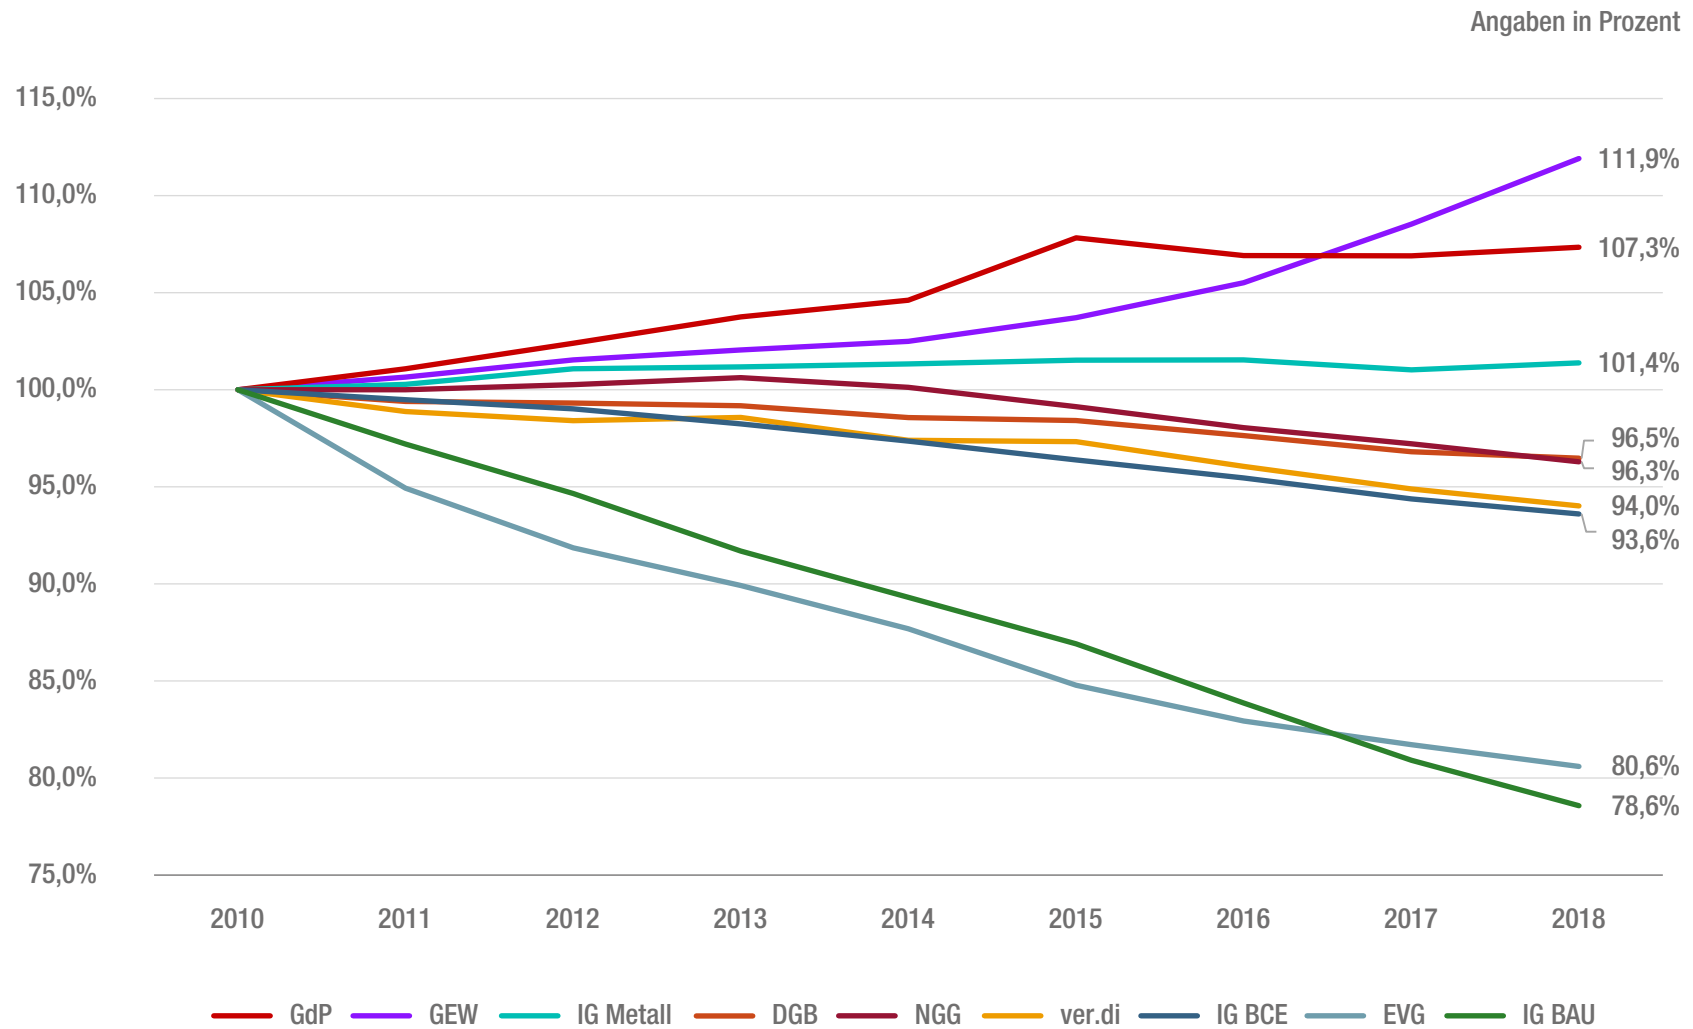

Mitgliederentwicklung der DGB-Gewerkschaften bis 2018 im Vergleich zu 2010

Quelle: Gesamtmetall 2018; Eigene Darstellung und Berechnung.

Lizenz: Creative Commons by-nc-nd/3.0/de; Bundeszentrale für politische Bildung, 2020, www.bpb.de