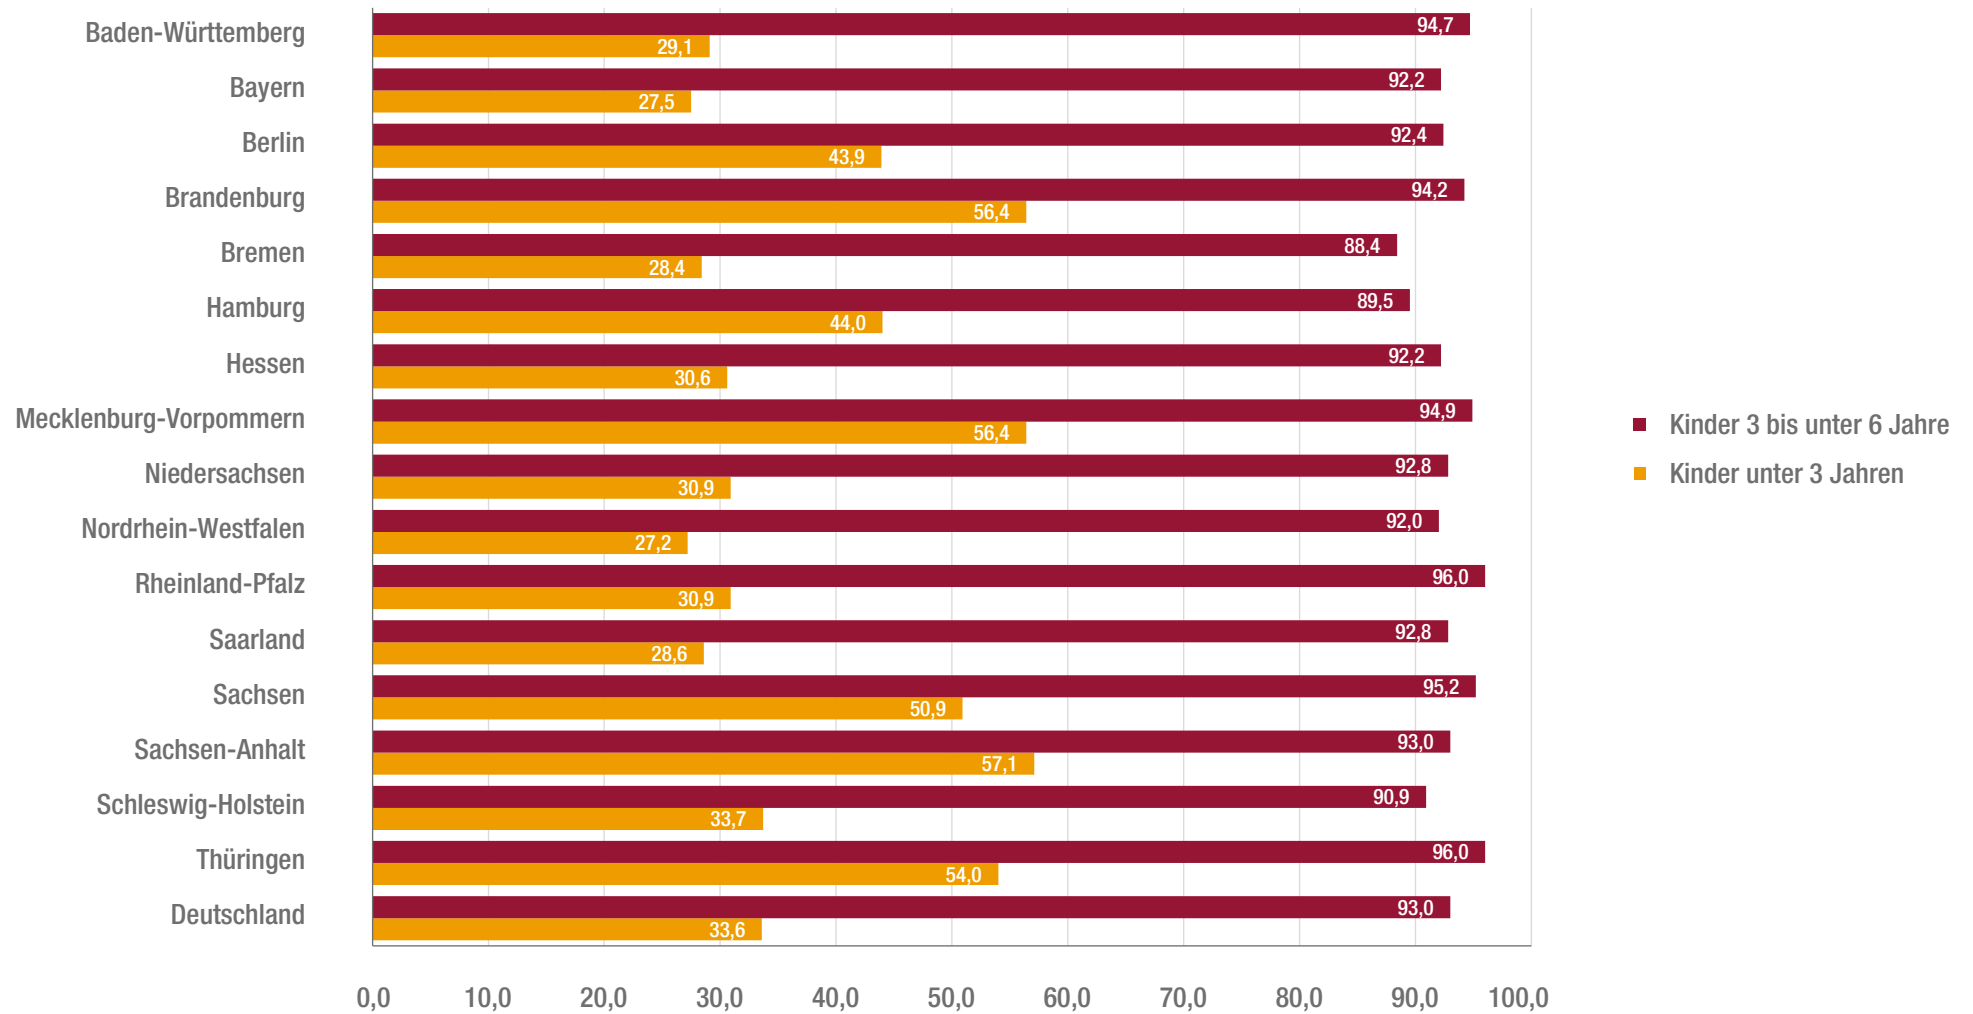

■ Bundesländervergleich der Betreuungsquoten ■ in Kindertageseinrichtungen

am 01. März 2018 nach Alter der Kinder (Angaben in Prozent)

Quelle: Statistisches Bundesamt. https://www.destatis.de/DE/Presse/Pressemitteilungen/2018/10/PD18_401_225.html