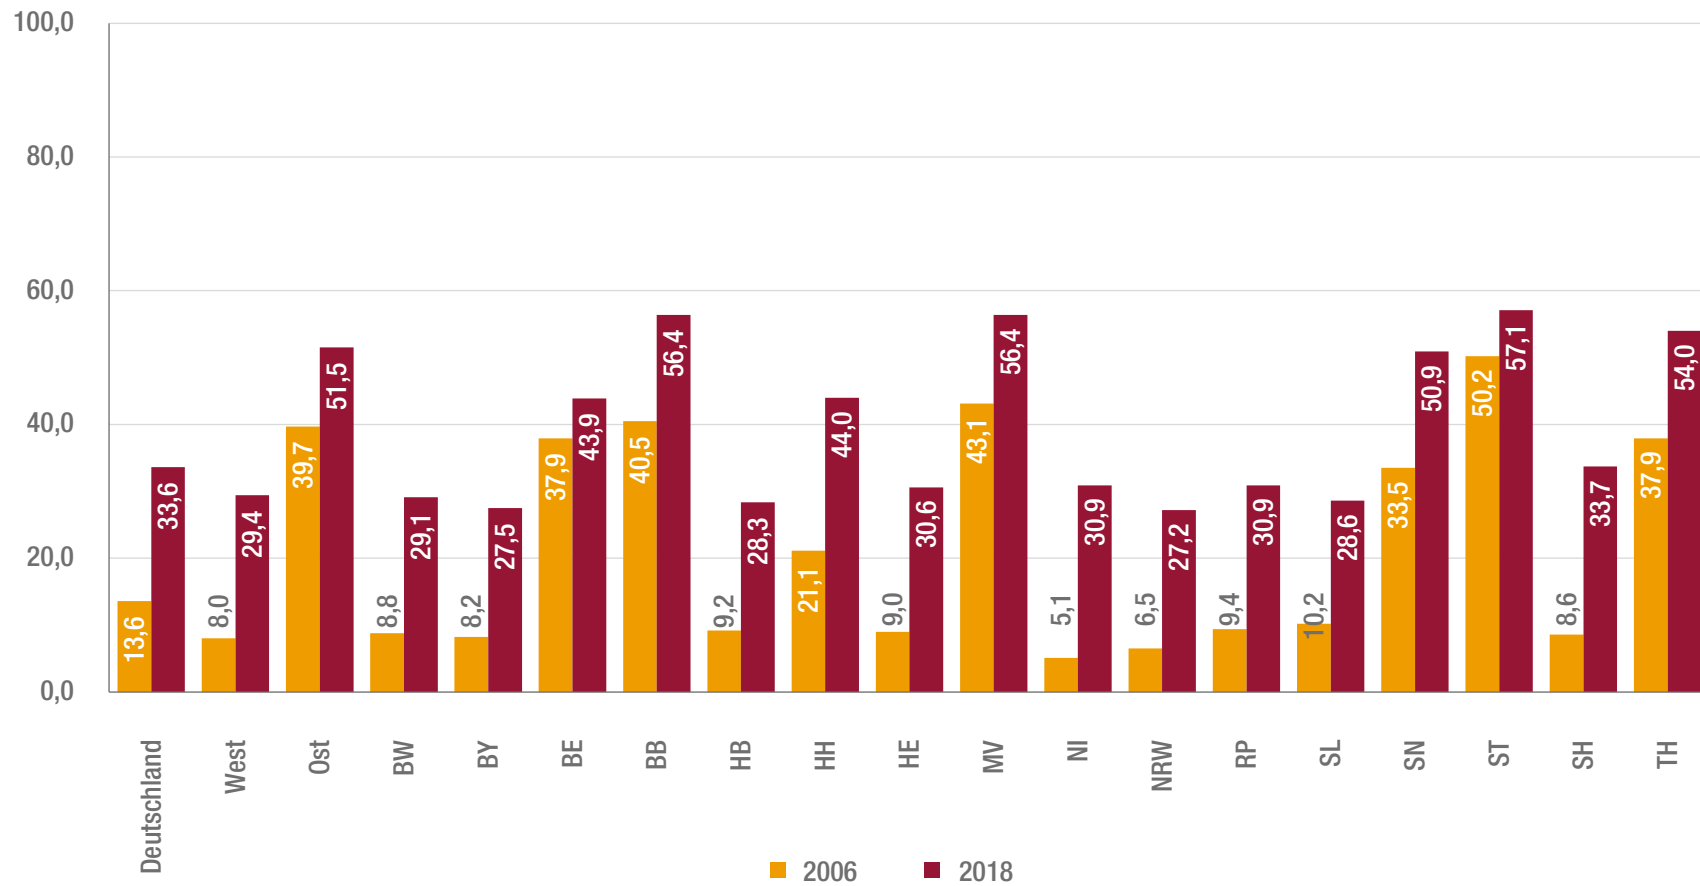

■ Bundesländervergleich der Entwicklung der ■ Betreuungsquote von Kindern

unter 3 Jahren 2006 zu 2018 (Angaben in Prozent)

Quelle: 2006: Statistische Ämter des Bundes und der Länder (2009); 2018: Statistisches Bundesamt.