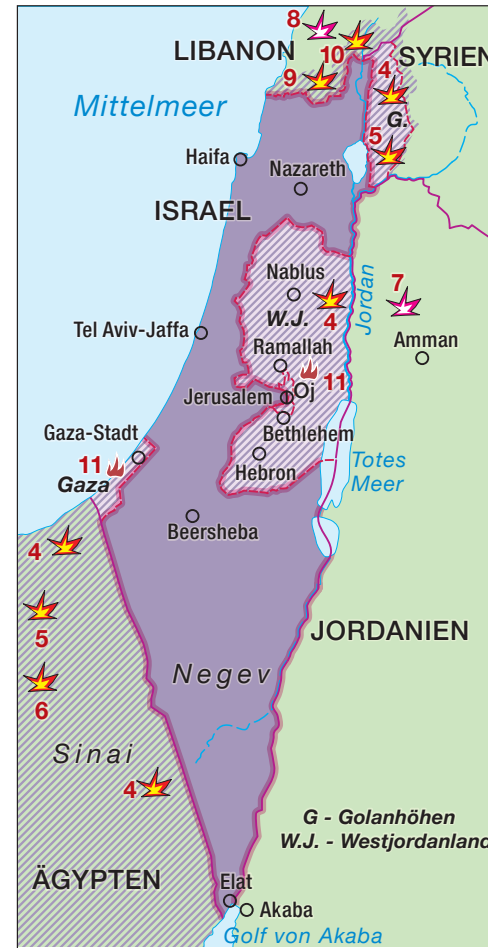

1967–1993

- Israel
- ▨ von Israel besetztes Gebiet
- ▨ von Israel zeitweise besetztes Gebiet
- **4** Sechstagekrieg oder Junikrieg: Israel gegen Ägypten, Jordanien und Syrien 05.–10.06.1967
- **5** Jom-Kippur-Krieg: Ägypten und Syrien gegen Israel 05.–10.06.1967
- **6** Abnutzungskrieg: Ägypten und Verbündete gegen Israel 1.7.1967 – 7.8.1970
- **7** Jordanischer Bürgerkrieg oder Schwarzer September 16.9.1970–19.07.1971
- **8** Libanesischer Bürgerkrieg 13. 4.1975–13. 10.1990
- **9** Operation Litani: Israel und verbündete libanesischen Milizen gegen die Palästinensische Befreiungsorganisation (PLO) 14.3.–21.3.1978
- **10** Libanonkrieg: Israel und verbündete libanesischen Milizen gegen Kämpfer der PLO, libanesischen Milizen und syrischen Truppen 6.6.1982–5.6.1985
- **11** Erste Intifada 8.12.1987–13.9.1993