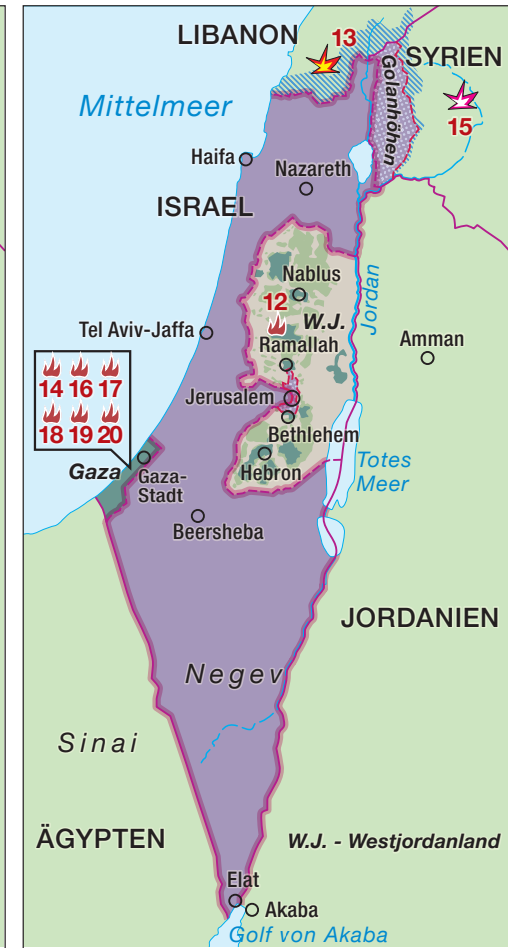

1994–2021

- Israel
- ▨ von Israel annektiertes Gebiet
- Autonomiegebiet unter palästinensischer Selbstverwaltung - „Gebiet A“
- palästinensisches Selbstverwaltungsgebiet unter Kontrolle des israelischen Militärs - „Gebiet B“
- vom israelischen Militär verwaltetes „Gebiet C“
- ▨ Gebiete unter UN-Kontrolle: Golanhöhen UNDOF, Südlibanon UNIFIL
- **12** Zweite Intifada 28.9.2000 – 8.2.2005
- **13** Zweiter Libanonkrieg oder Julikrieg: Hisbollah gegen Israel 28.9.–8.9.2006
- **14** Gaza Krieg oder Operation Cast Lead 27.12.2008–18.1.2009
- **15** Syrischer Bürgerkrieg seit 15.3.2011
- **16** Operation Returning Echo 9.3.–14.3.2012
- **17** Operation Pillar of Defense 14.11.–21.11.2012
- **18** Operation Protective Edge 8.7.–26.8.2014
- **19** Gaza Grenzproteste 30.3.2018–27.12.2019
- **20** Israel-Gaza-Konflikt 2021 10.5.–21.5.2021

0 80 km