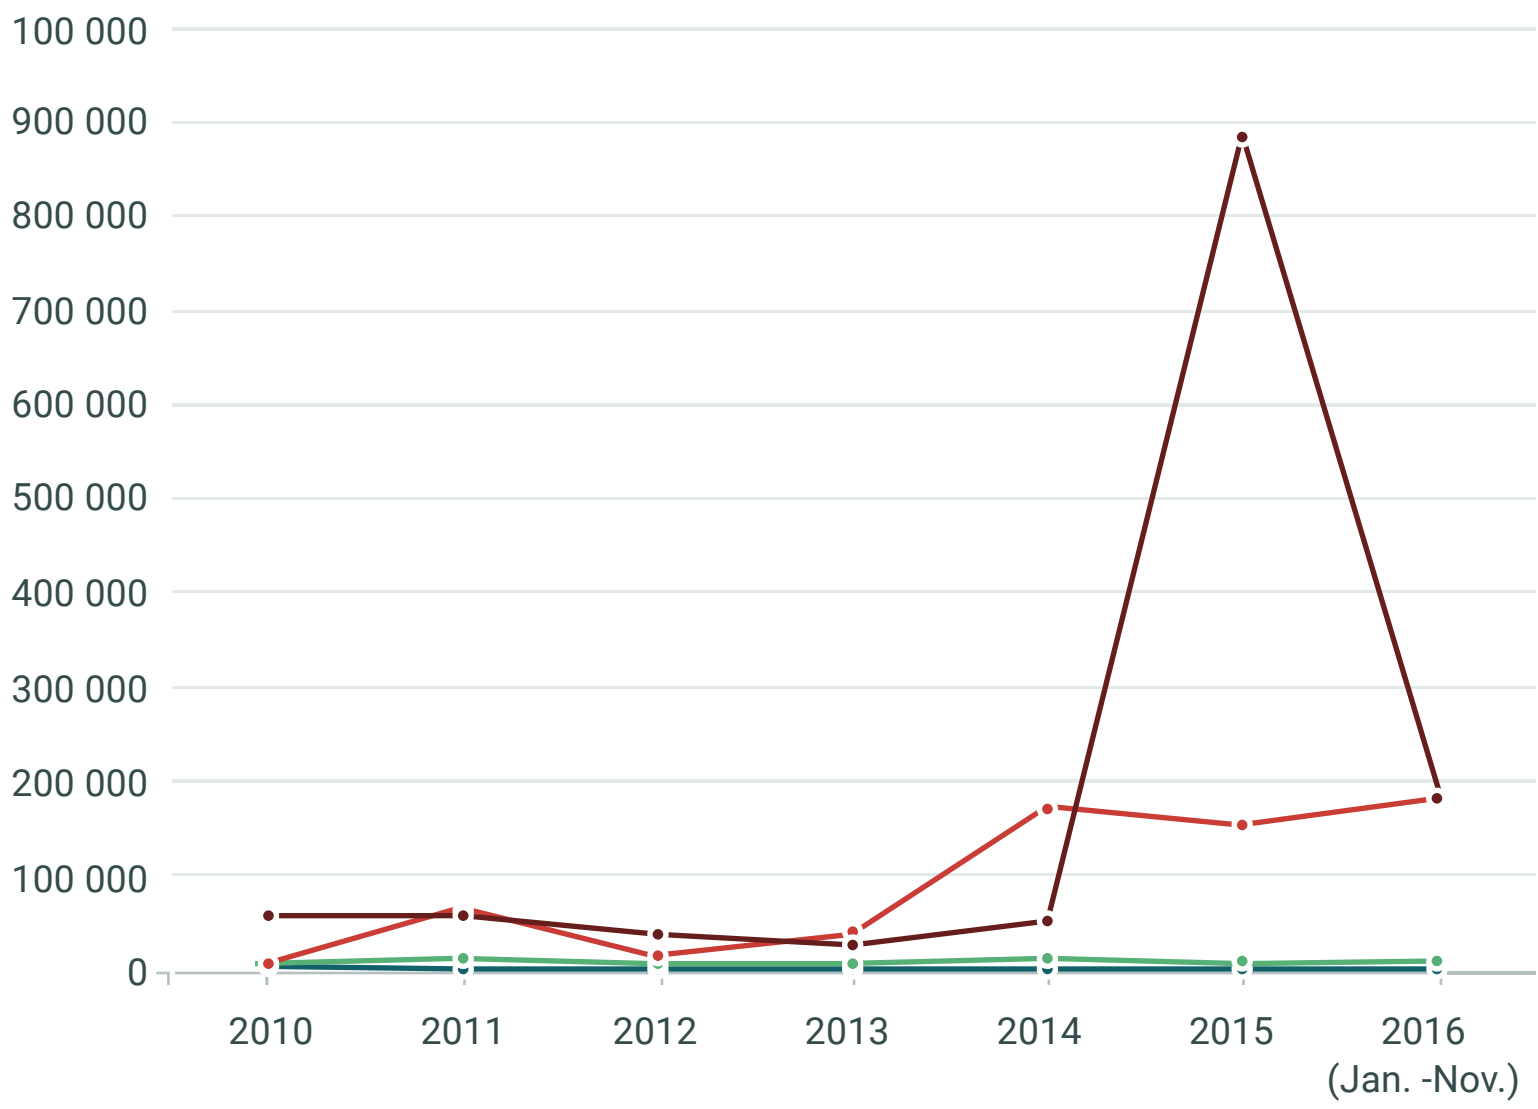

# Zahl der an den EU-Außengrenzen aufgegriffenen Personen nach Migrationsrouten 2010-2016

in absoluten Zahlen

- Westafrikanische Route
- Zentrale Mittelmeerroute
- Westliche Mittelmeerroute
- Östliche Mittelmeerroute

Quelle: <http://frontex.europa.eu/trends-and-routes/migratory-routes-map/>

Lizenz: Creative Commons by-nc-nd/3.0/de

Bundeszentrale für politische Bildung, 2017, [www.bpb.de](http://www.bpb.de)