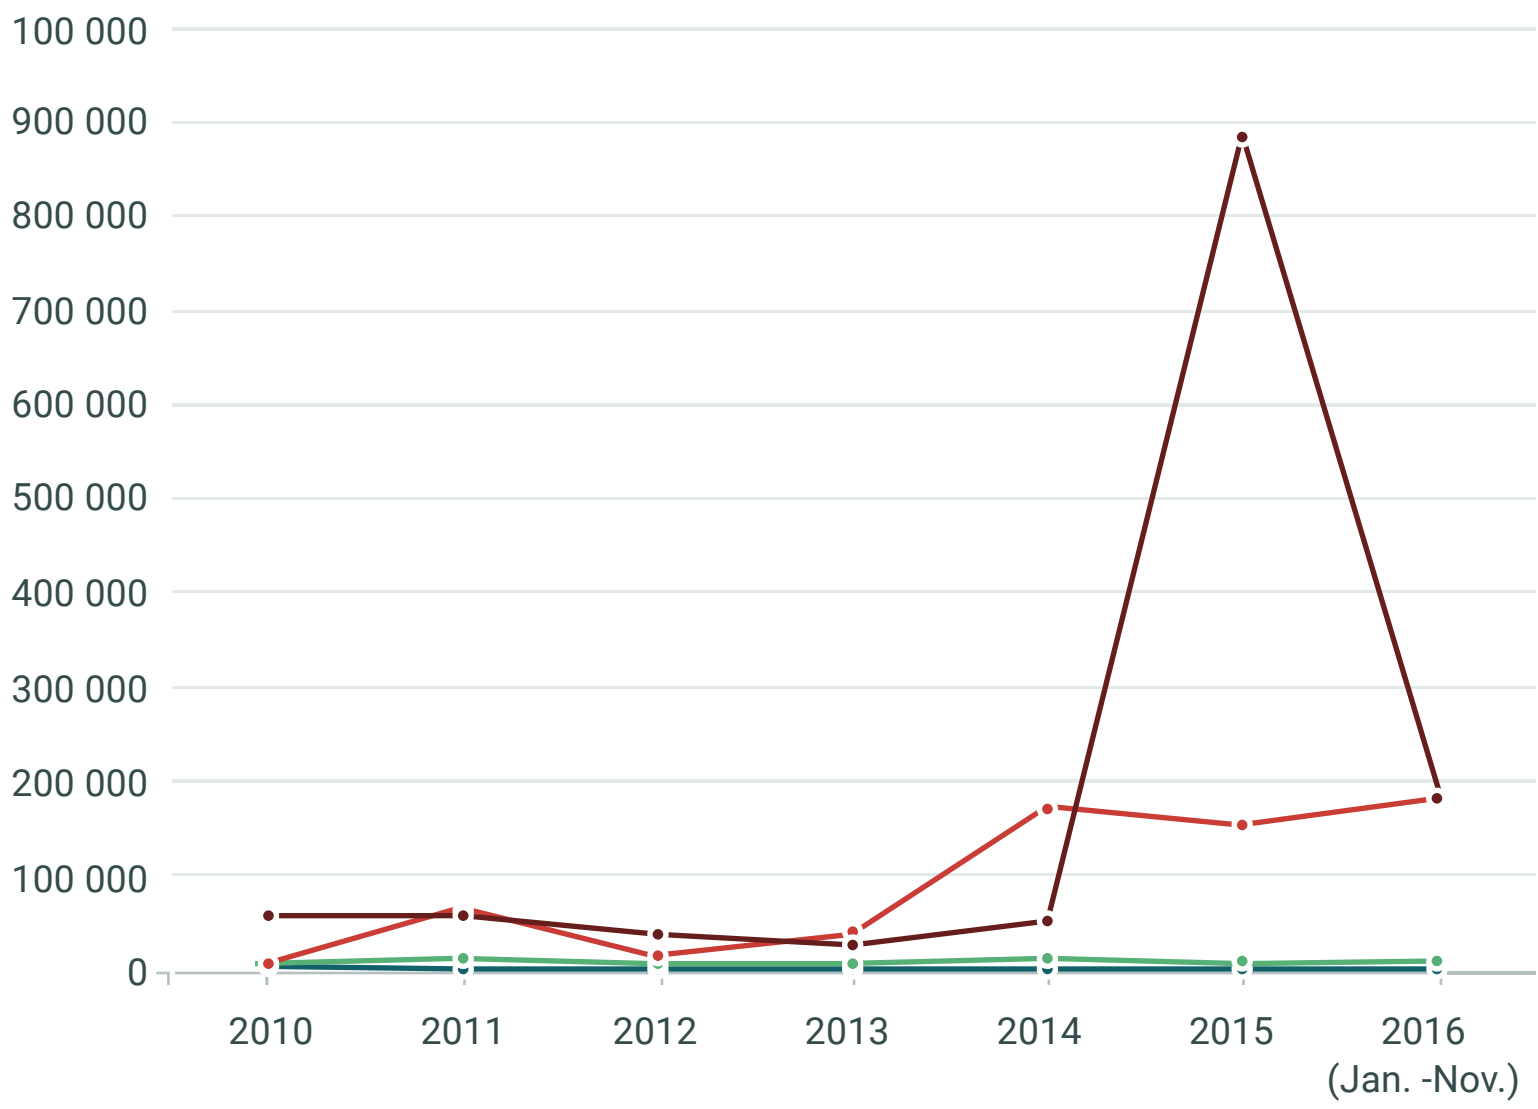

# Zahl der an den EU-Außengrenzen aufgegriffenen Personen nach Migrationsrouten 2010-2016

in absoluten Zahlen

Westafrikanische Route      Zentrale Mittelmeerroute  
Westliche Mittelmeerroute      Östliche Mittelmeerroute

Quelle: <http://frontex.europa.eu/trends-and-routes/migratory-routes-map/>

Lizenz: Creative Commons by-nc-nd/3.0/de

Bundeszentrale für politische Bildung, 2017, [www.bpb.de](http://www.bpb.de)