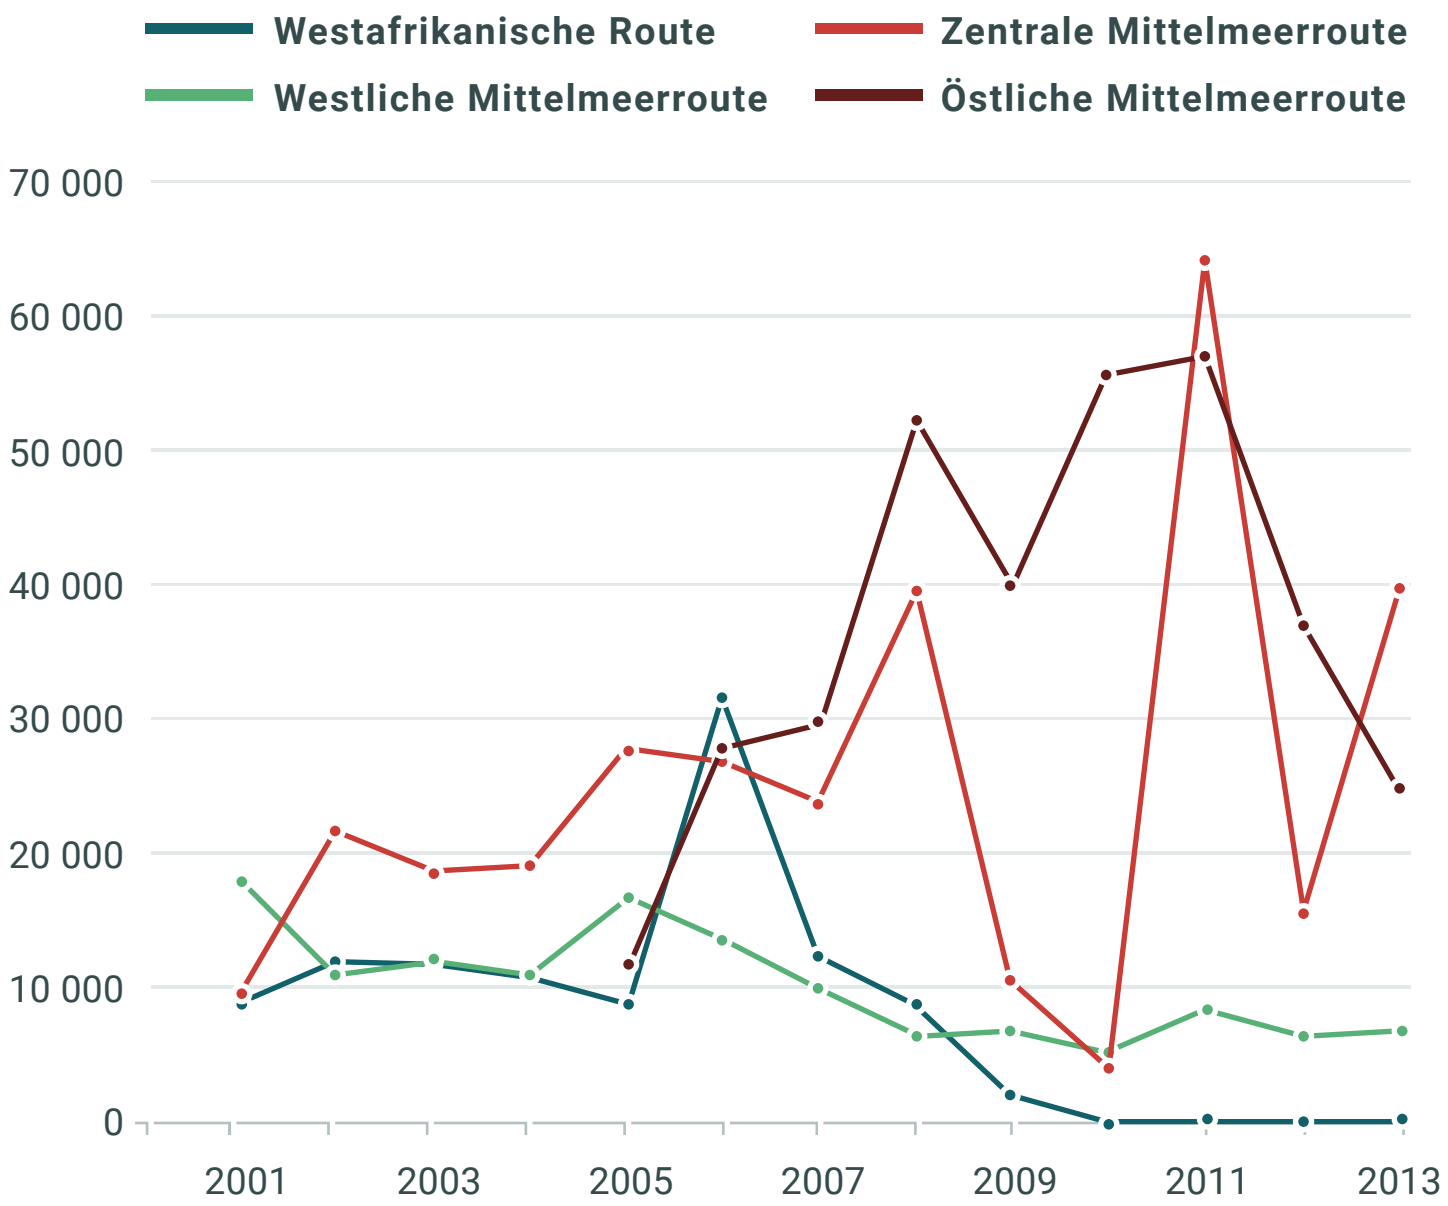

Zahl der an den EU-Außengrenzen aufgegriffenen Personen nach Migrationsrouten 2001-2013

in absoluten Zahlen

Quelle: 2008-2016 nach <http://frontex.europa.eu/trends-and-routes/migratory-routes-map/>;
2001-2007 nach <http://www.imap-migration.org/index.php?id=471> (Zugriff: 15.12.2016).