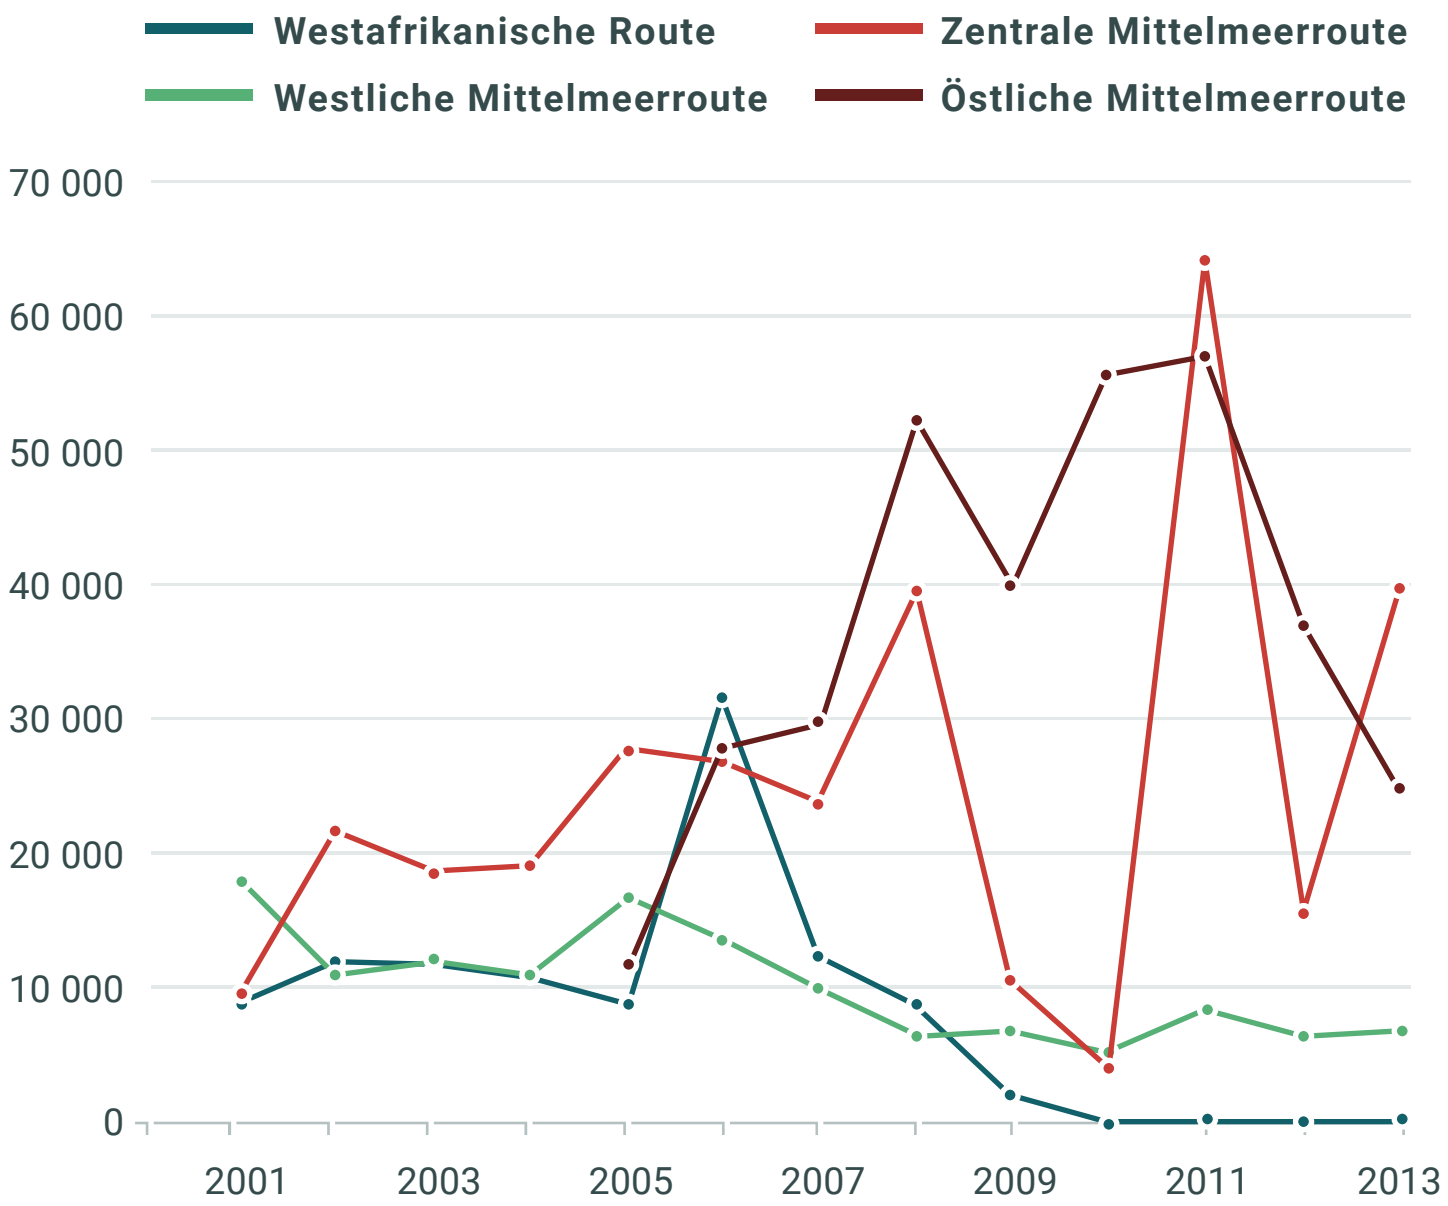

Zahl der an den EU-Außengrenzen aufgegriffenen Personen nach Migrationsrouten 2001-2013

in absoluten Zahlen

Quelle: 2008-2016 nach <http://frontex.europa.eu/trends-and-routes/migratory-routes-map/>;
 2001-2007 nach <http://www.imap-migration.org/index.php?id=471> (Zugriff: 15.12.2016).