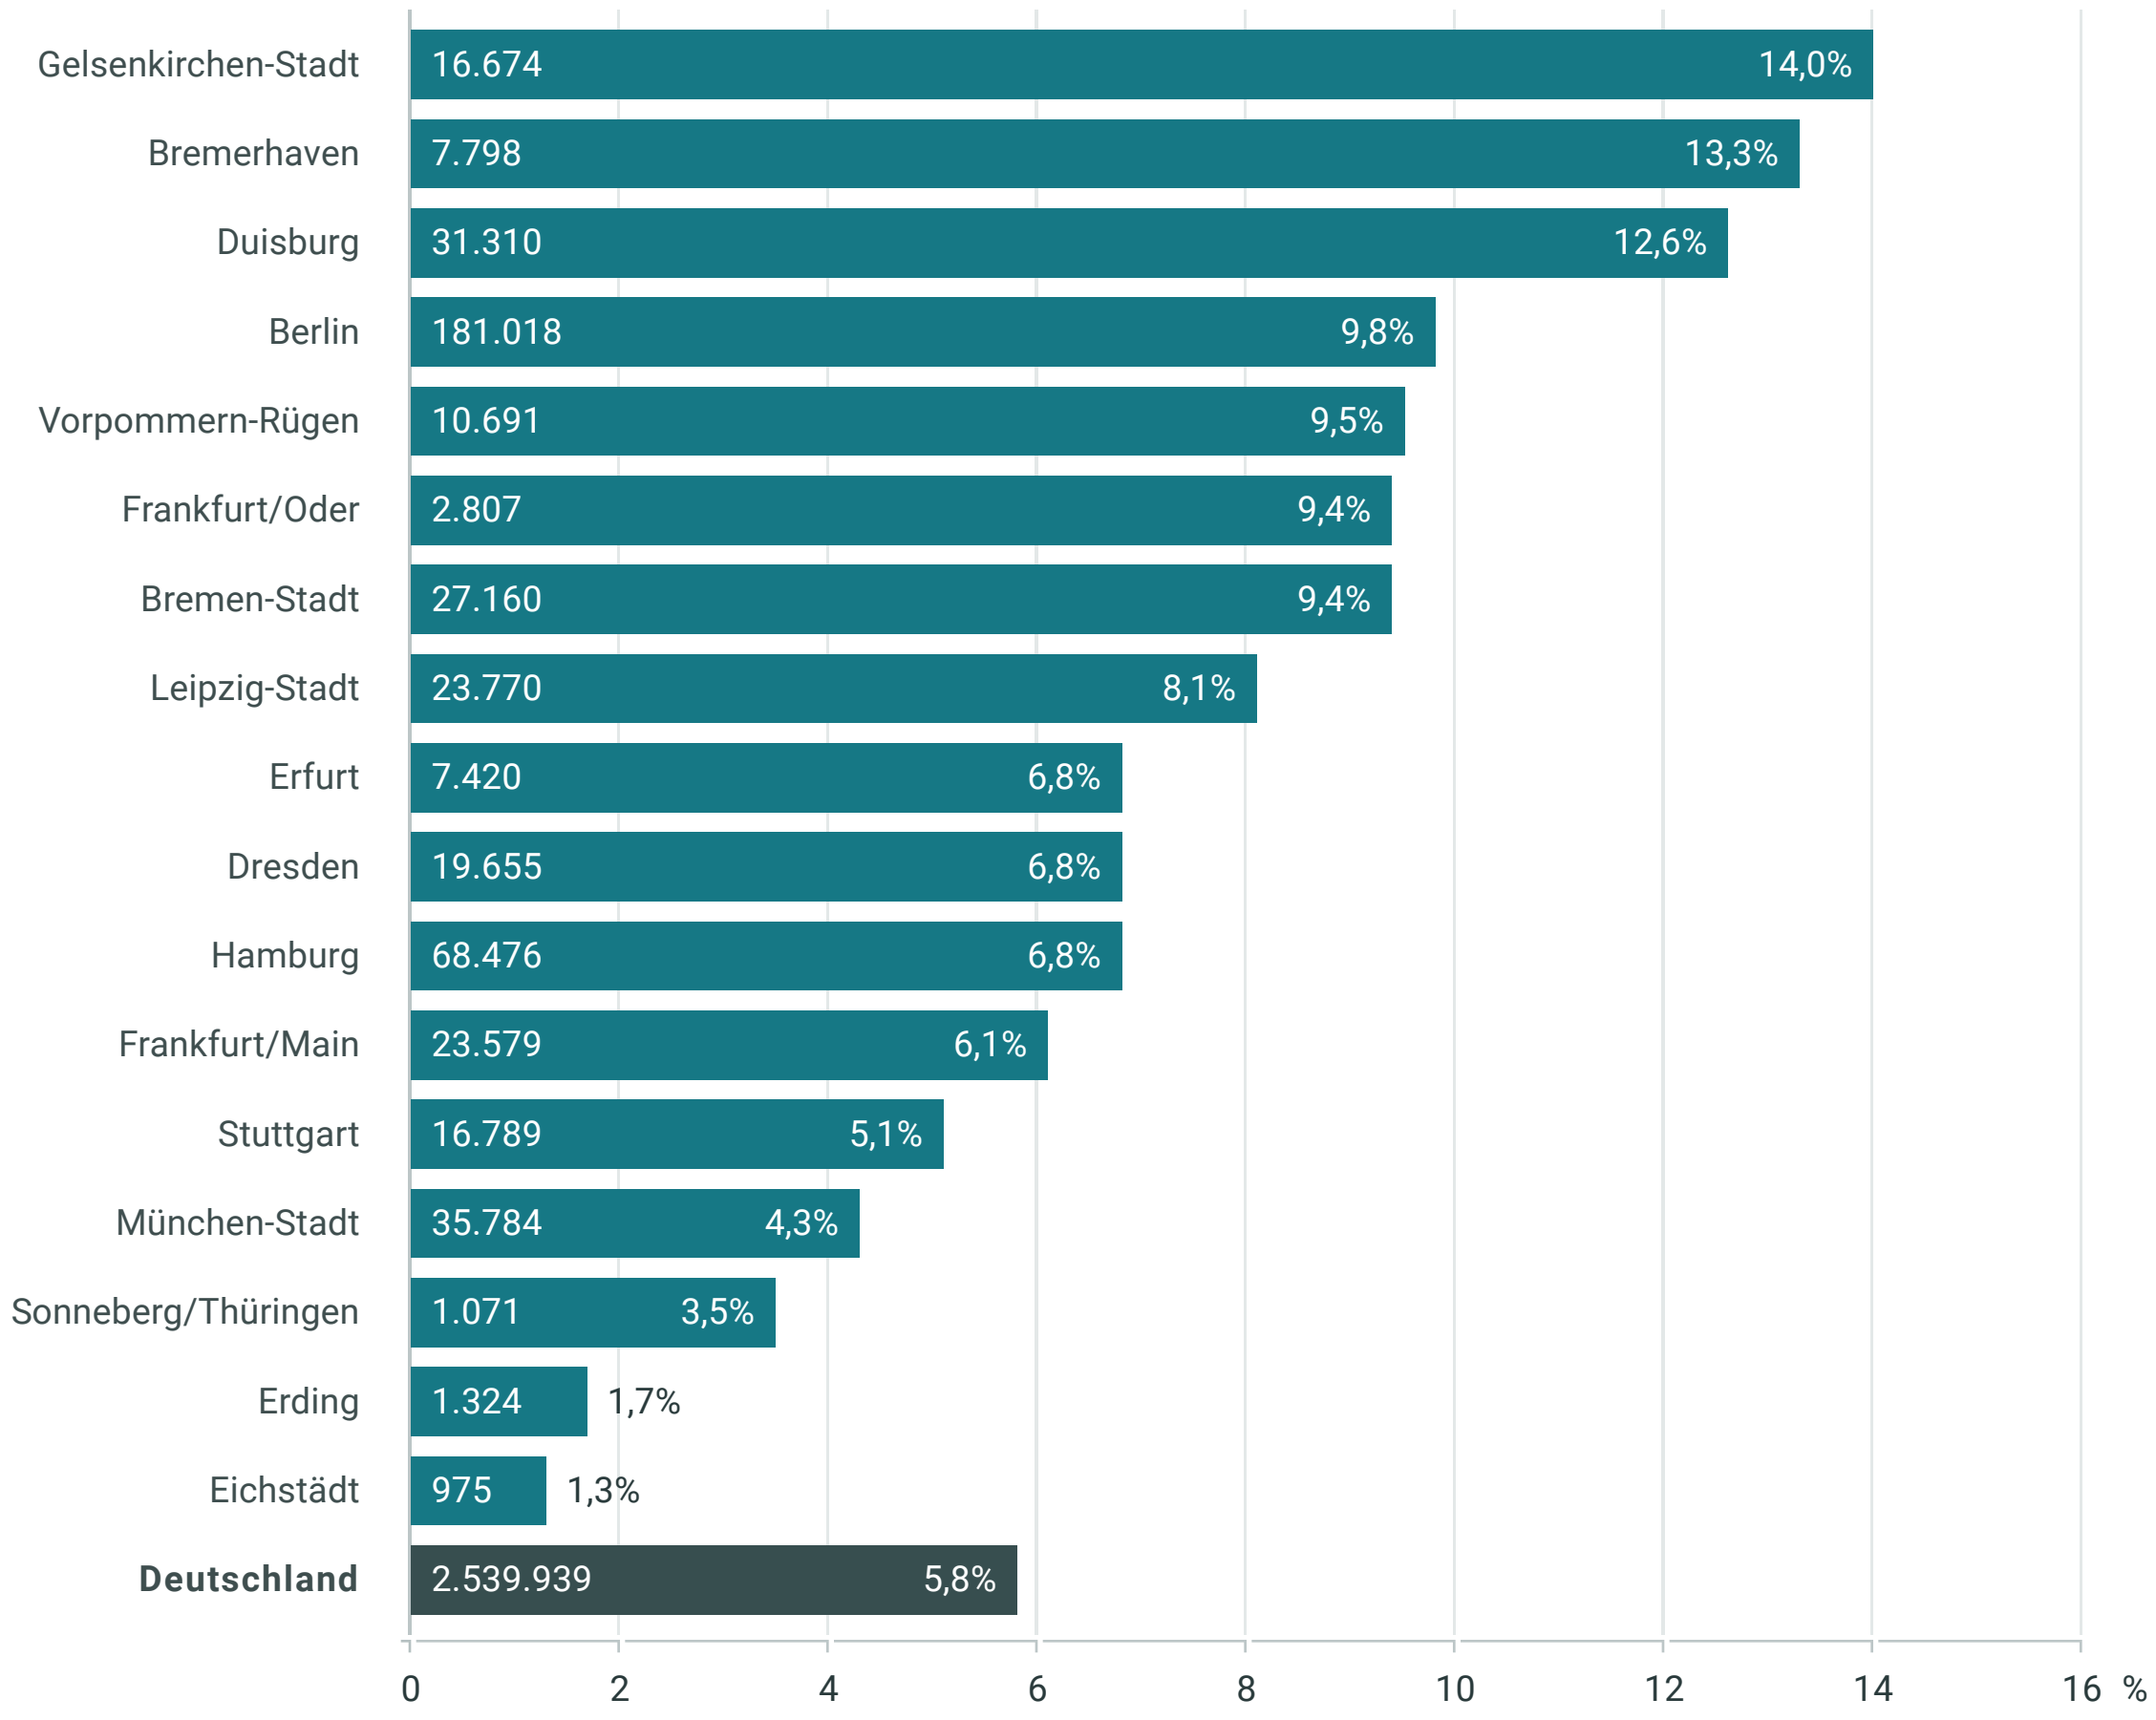

# ■ Städte und Landkreise mit niedriger und hoher Arbeitslosigkeit, Oktober 2016

## Arbeitslosenquoten in Prozent und Zahl der Arbeitslosen

\* Arbeitslose in Prozent aller abhängigen zivilen Erwerbepersonen

Quelle: Bundesagentur für Arbeit 2017a.  
Lizenz: Creative Commons by-nc-nd/3.0/de  
Bundeszentrale für politische Bildung, 2018, www.bpb.de