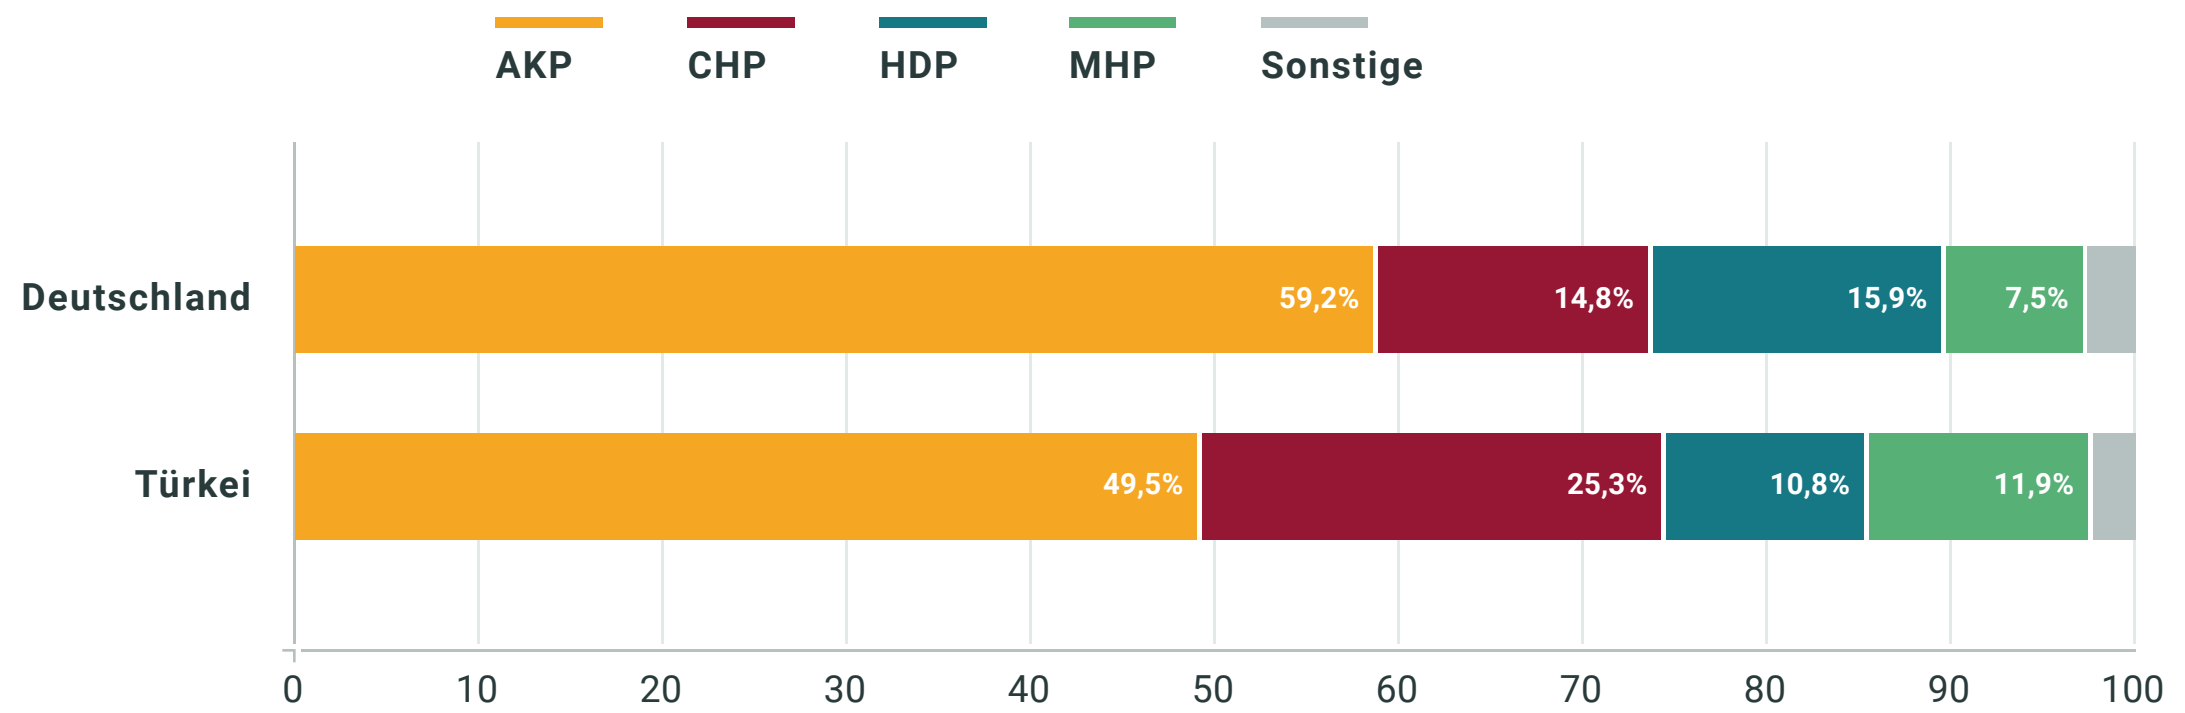

# Wahlergebnis türkischer Staatsbürger in Deutschland bei den türkischen Parlamentswahlen, November 2015

Wahlbeteiligung türkischer Staatsbürger in Deutschland  
40,8%

Wahlbeteiligung in der Türkei  
87%

Quelle: "Hoher Wahlausschuss" (türkisch: Yüksek Seçim Kurulu)  
Lizenz: Creative Commons by-nc-nd/3.0/de  
Bundeszentrale für politische Bildung, 2018, www.bpb.de