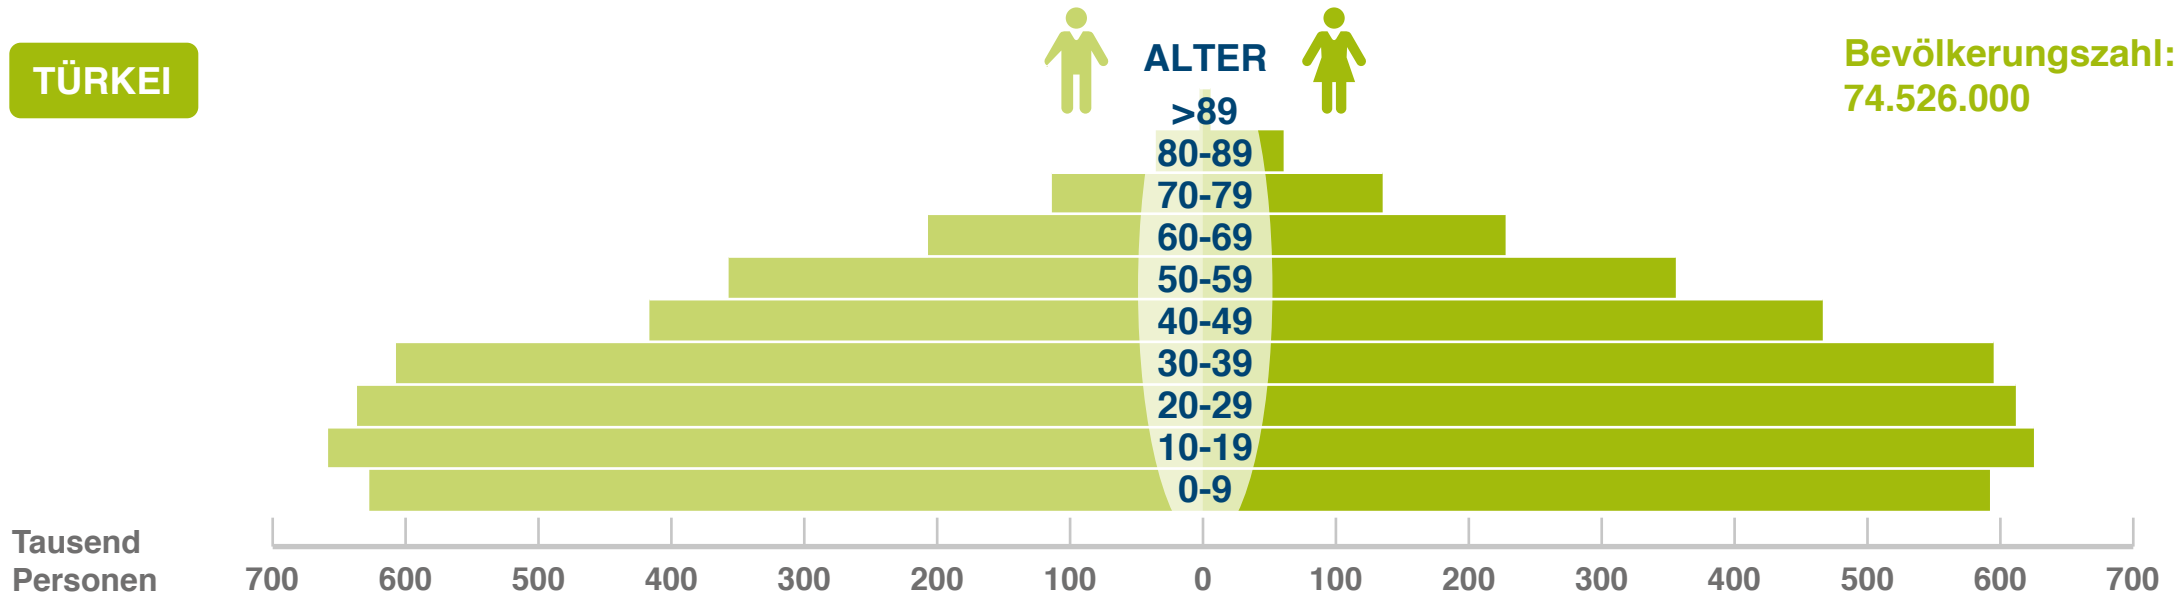

# Bevölkerungsstruktur nach Geschlecht und Alter

Im Vergleich Türkei–Deutschland, Stand 2011

## TÜRKEI

Bevölkerungszahl:  
74.526.000

## DEUTSCHLAND

Bevölkerungszahl:  
81.843.743