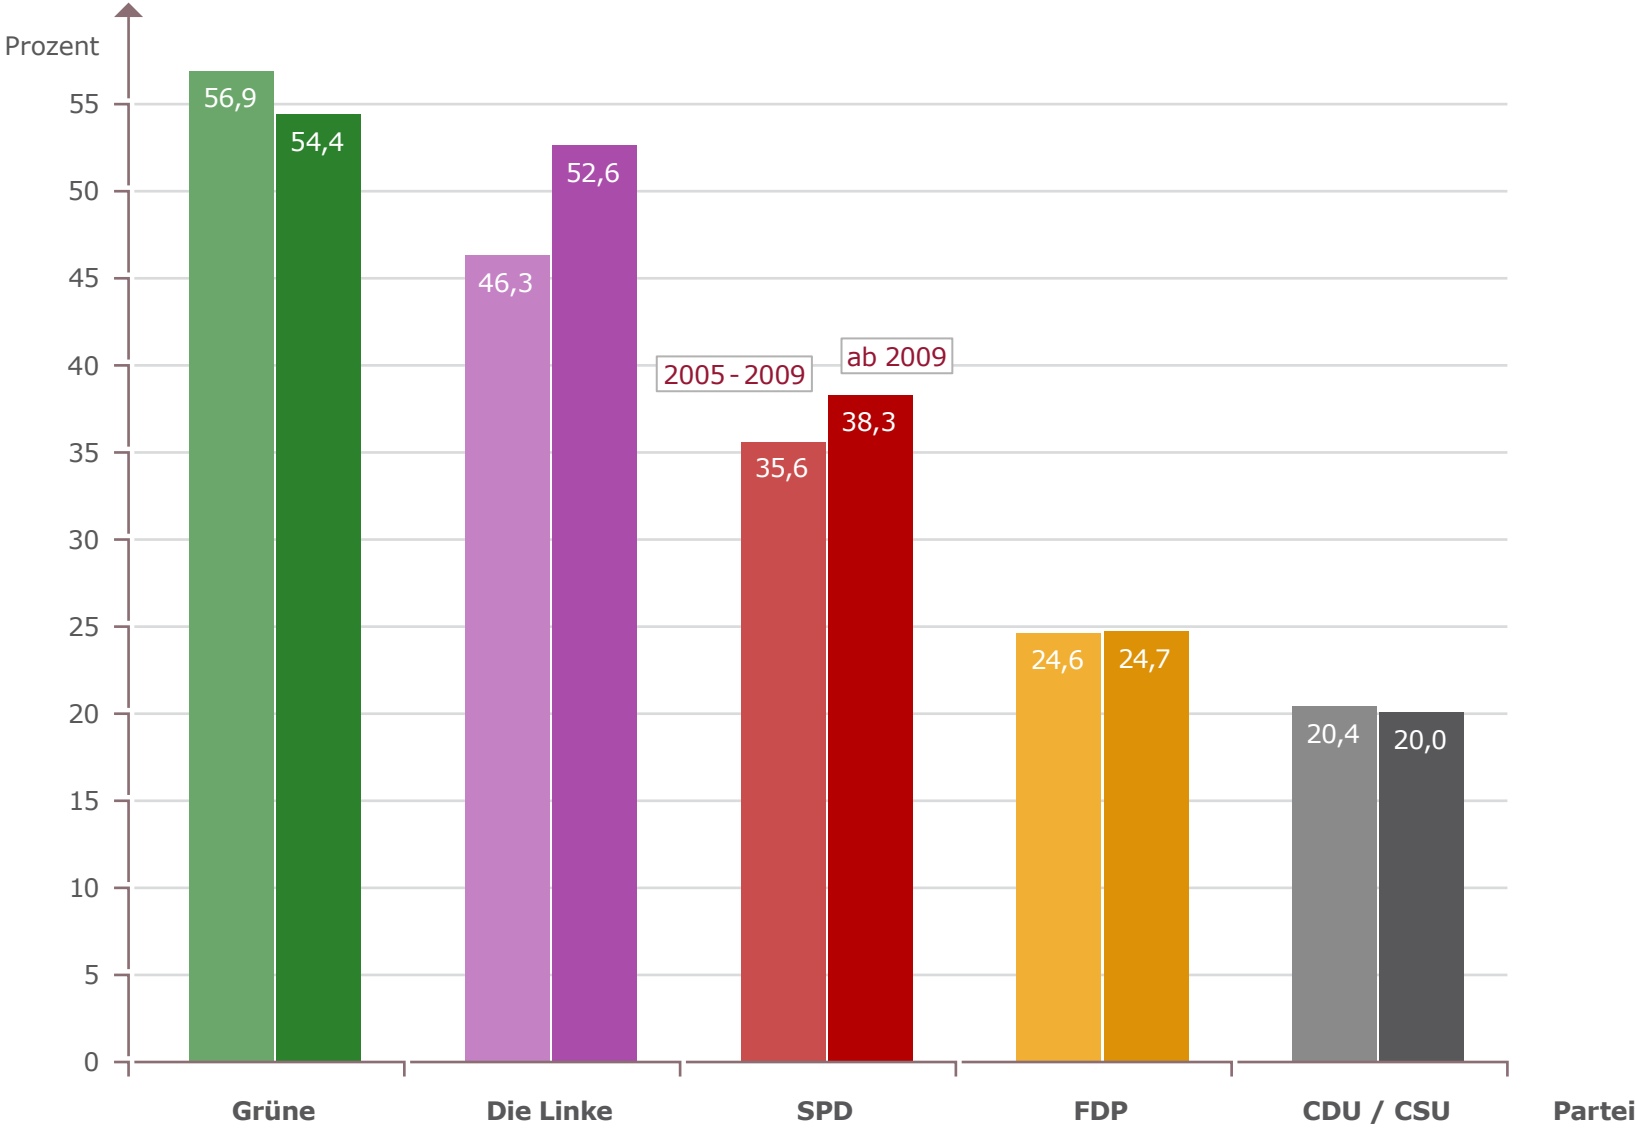

Frauenanteil im 16. (2005-2009) und 17. (ab 2009) Deutschen Bundestag nach Fraktionen

Jeweils zu Beginn der Legislaturperiode, in Prozent

Quelle: Zusammengestellt nach Kürschners Volkshandbüchern Deutscher Bundestag
Lizenz: Creative Commons by-nc-nd/3.0/de
Bundeszentrale für politische Bildung, 2011, www.bpb.de