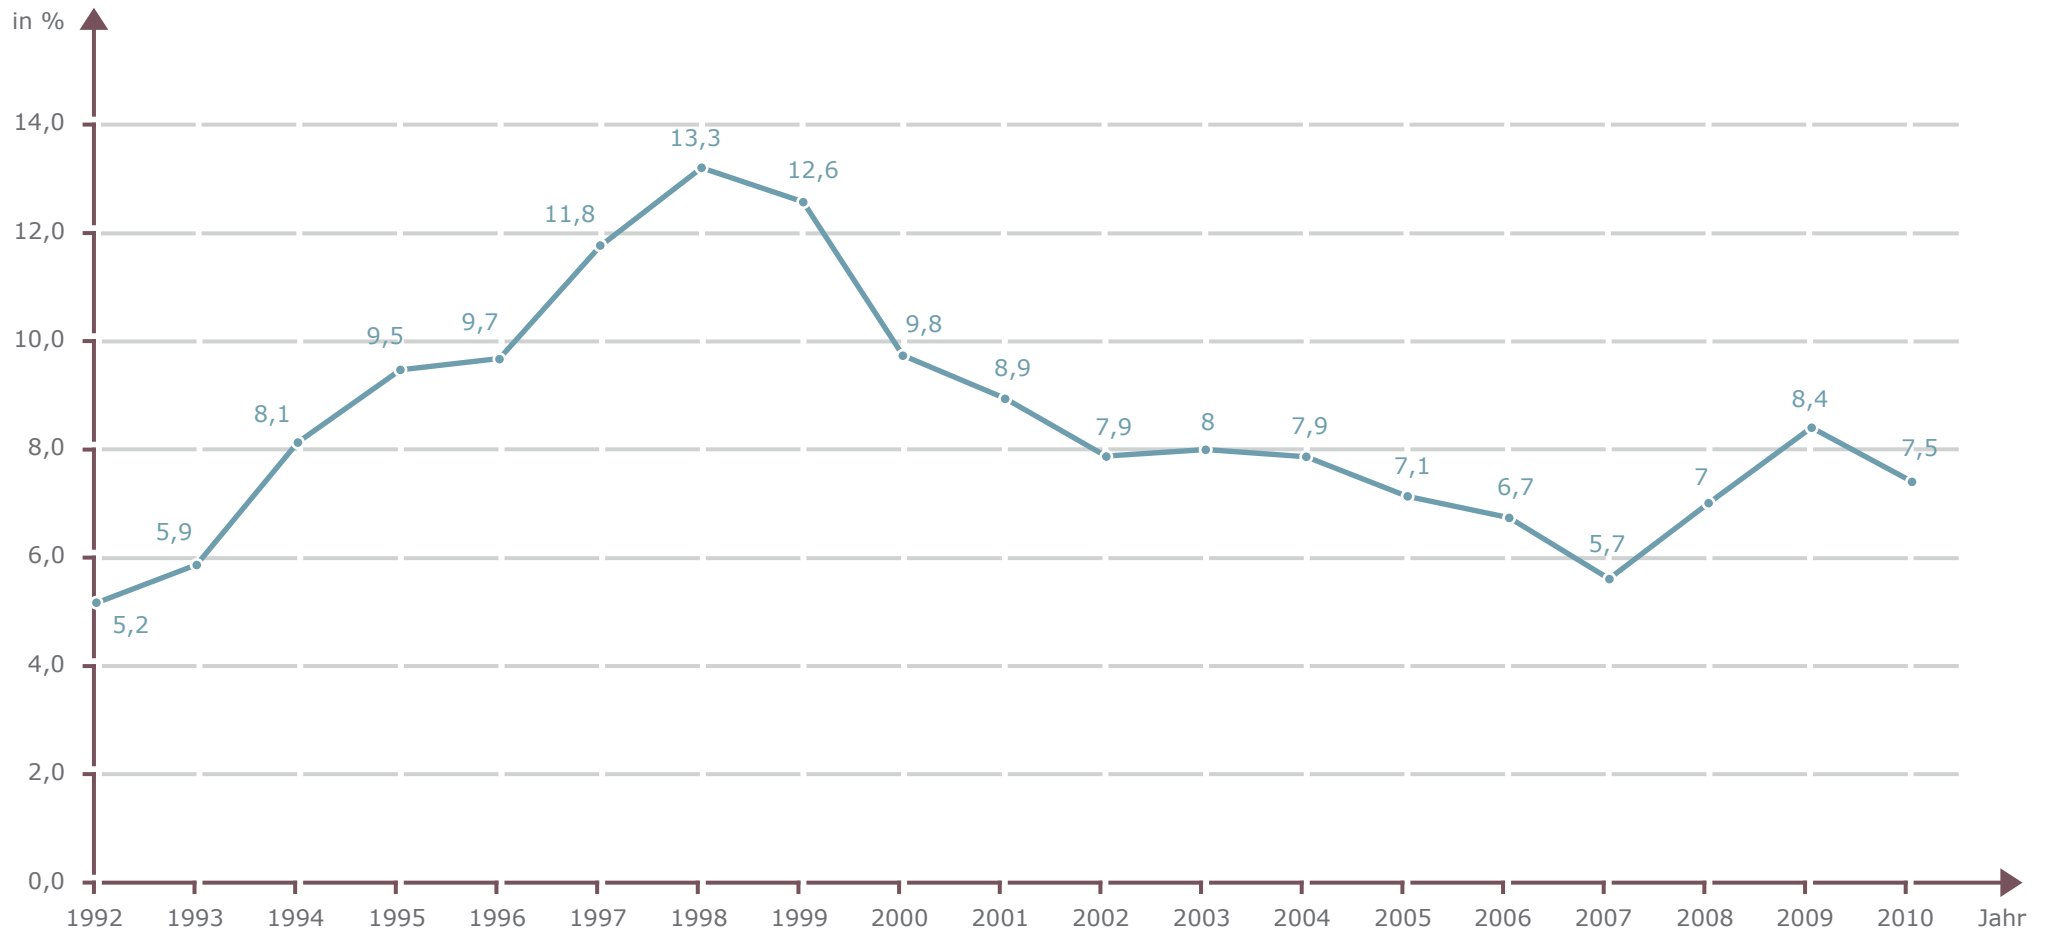

# ■ ■ Arbeitslosigkeit in Russland

Jährliche durchschnittliche Arbeitslosigkeit in Prozent, 1992 bis 2010\*

\* Personen zwischen 15 und 72 Jahren; 1996: März, 1997 und 1998: Oktober, Stand: Juni 2011

Quelle: Copyright © International Labour Organization (ILO Department of Statistics, <http://laborsta.ilo.org>)  
Bundeszentrale für politische Bildung, 2011, [www.bpb.de](http://www.bpb.de)