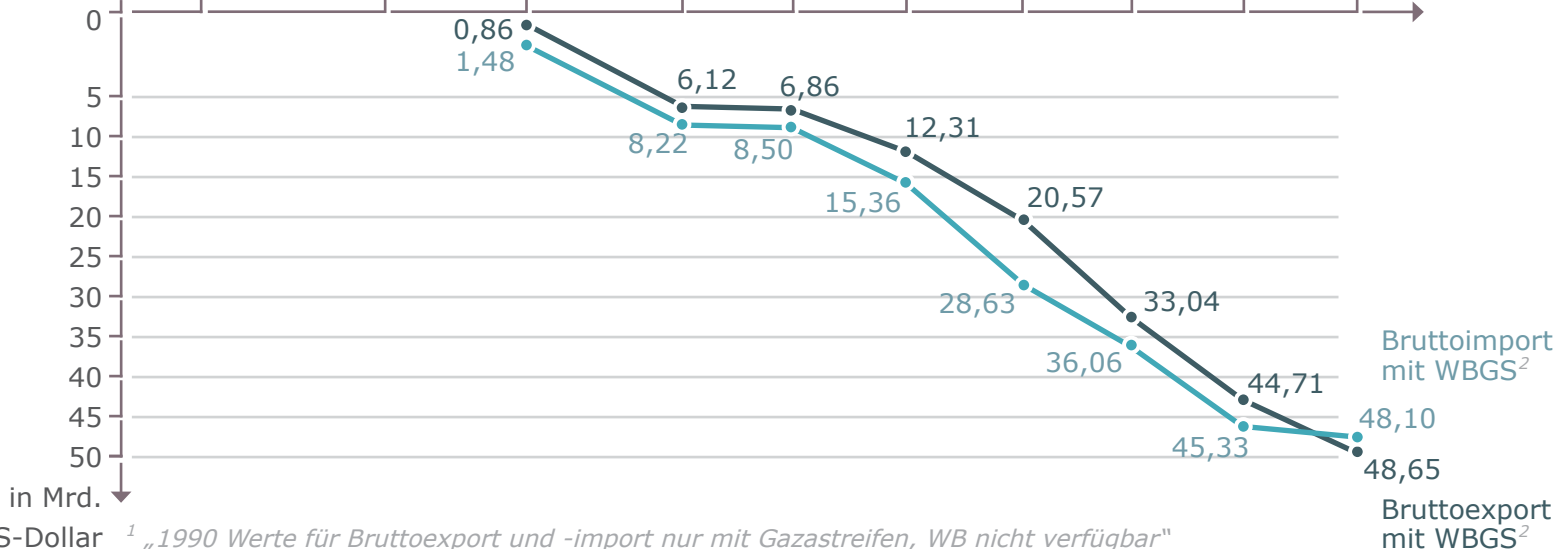

■ Bruttoaußenhandel Israels

Bruttoimport und -export in absoluten Zahlen, 1950 bis 2006

in Mrd.

¹ „1990 Werte für Bruttoexport und -import nur mit Gazastreifen, WB nicht verfügbar“

²WBGS - Westbank und Gazastreifen