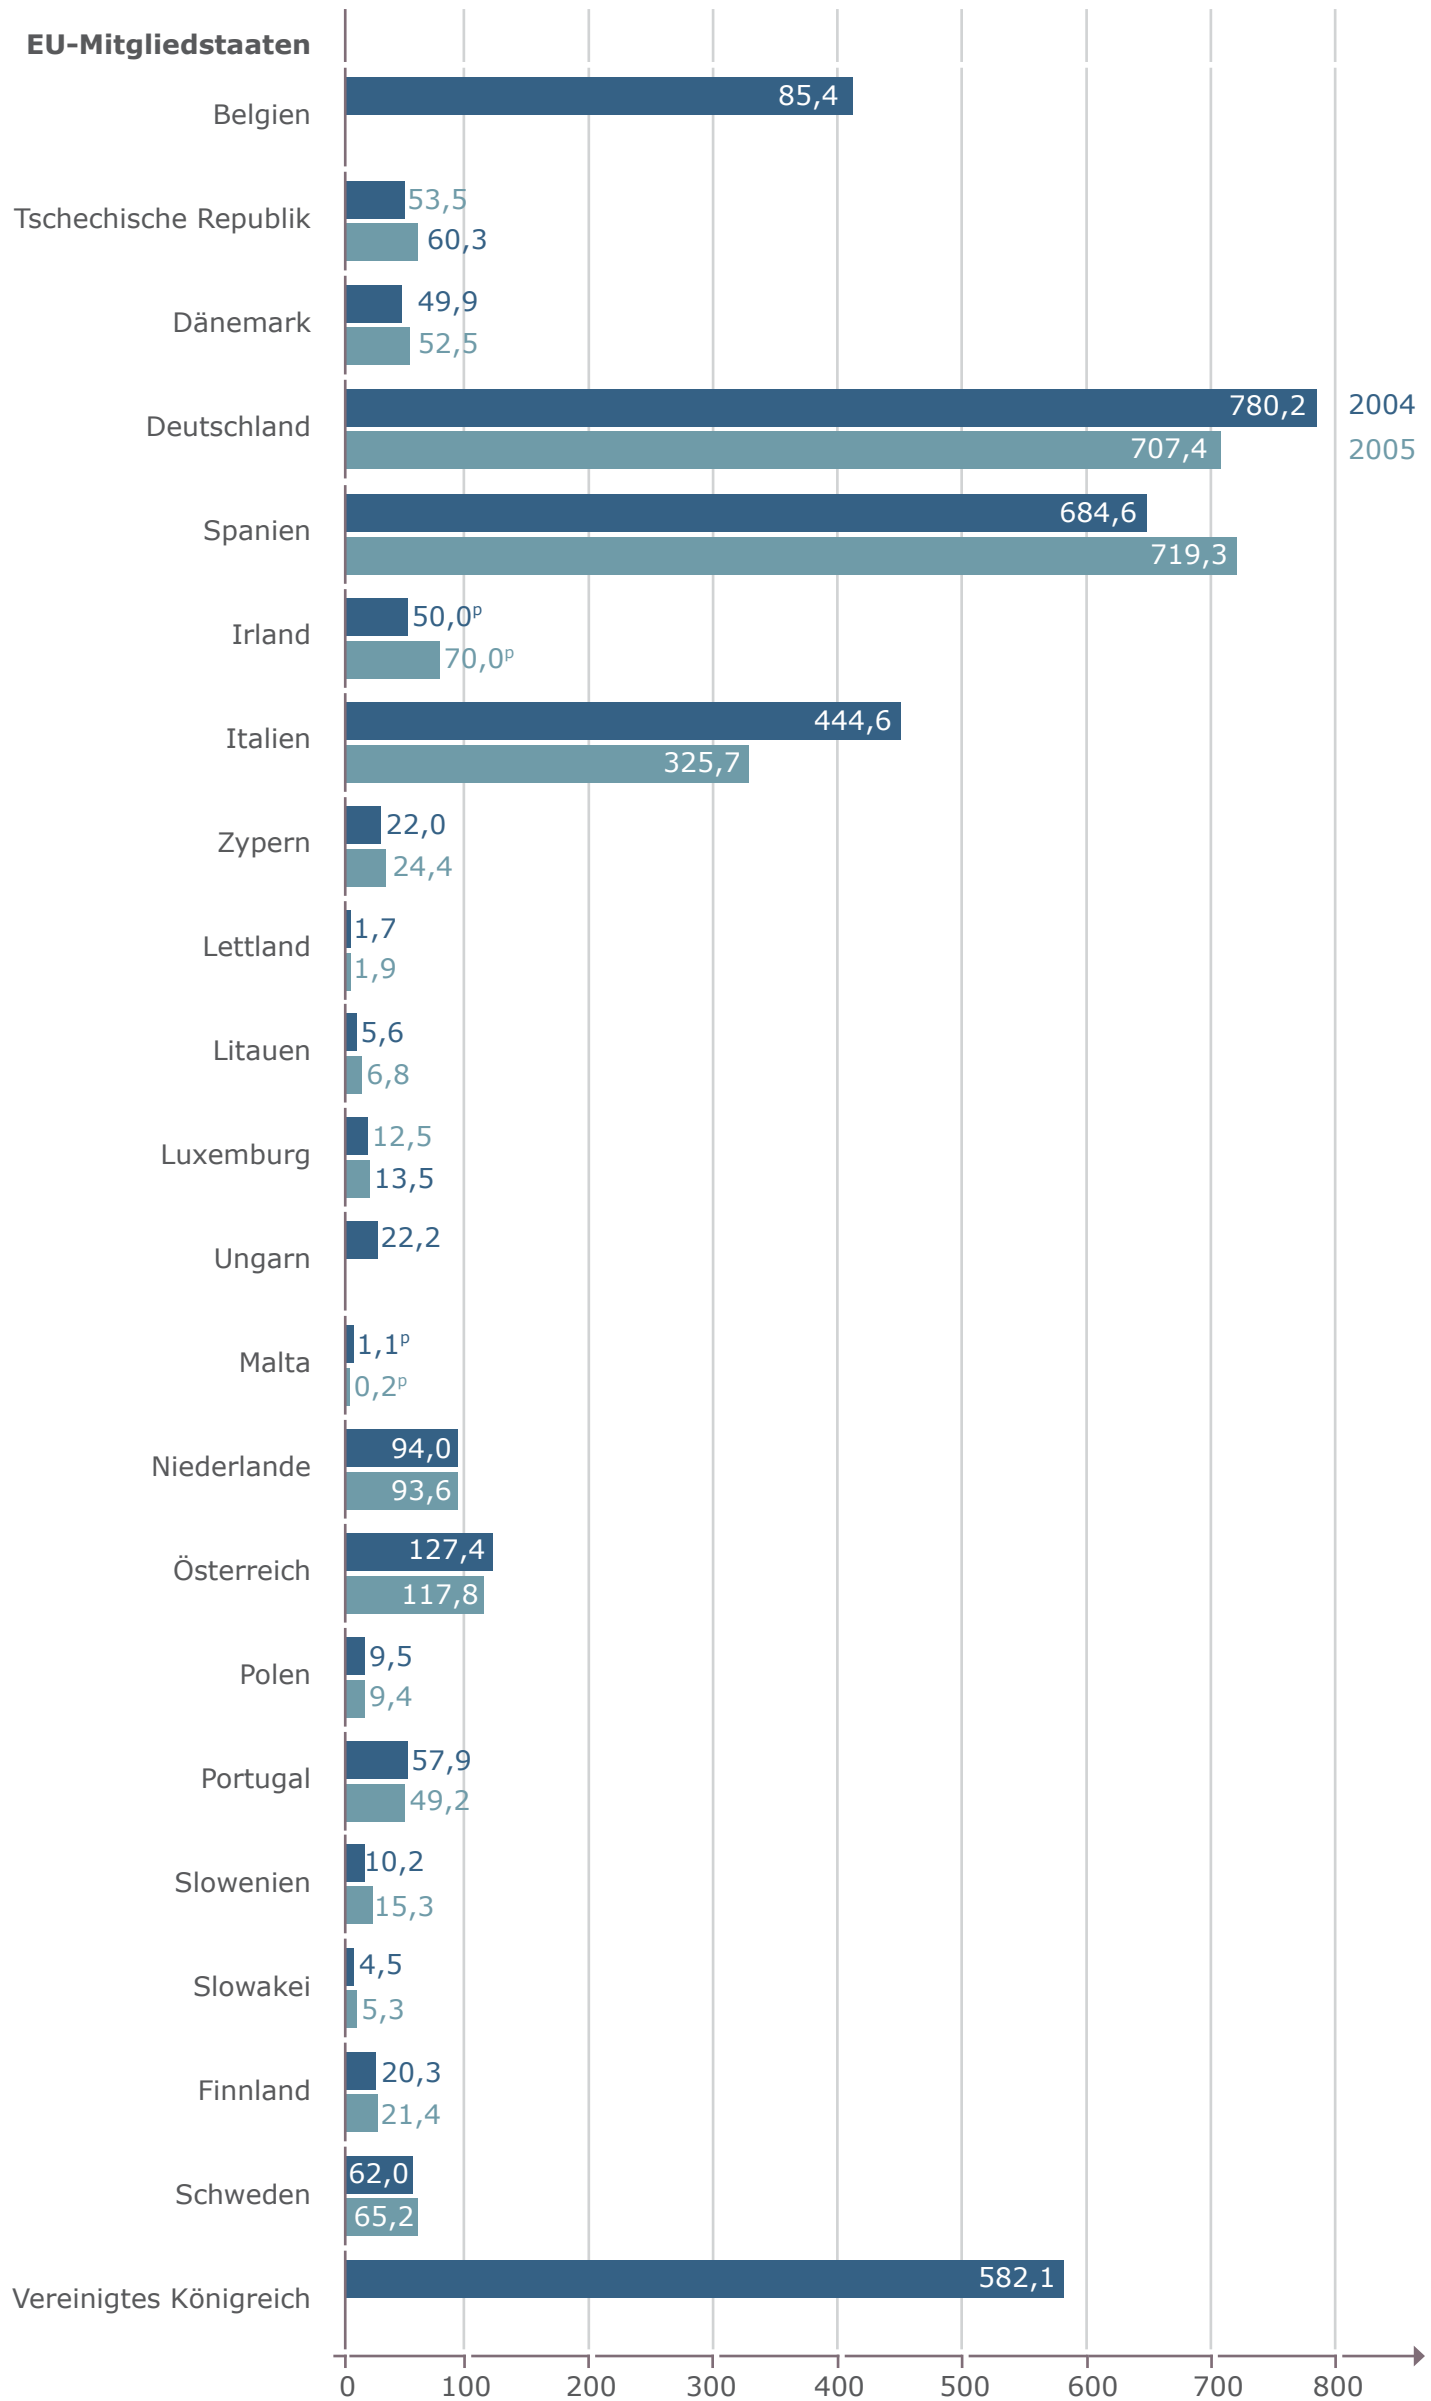

Zuwanderung in die EU-Mitgliedstaaten

2004 und 2005 (in 1.000 Personen)

Quellen: für Zu- und Abwanderung in den Ländern nationale Schätzungen, soweit nicht anders angegeben; andere Angaben Schätzungen von Eurostat.

^p = vorläufig (siehe Anmerkungen zur Methodik).

Anm.: Aufgrund unterschiedlicher nationaler Datenquellen und Definitionen können Vergleiche zwischen Ländern irreführend sein

Estland, Griechenland, Frankreich - Daten nicht verfügbar.