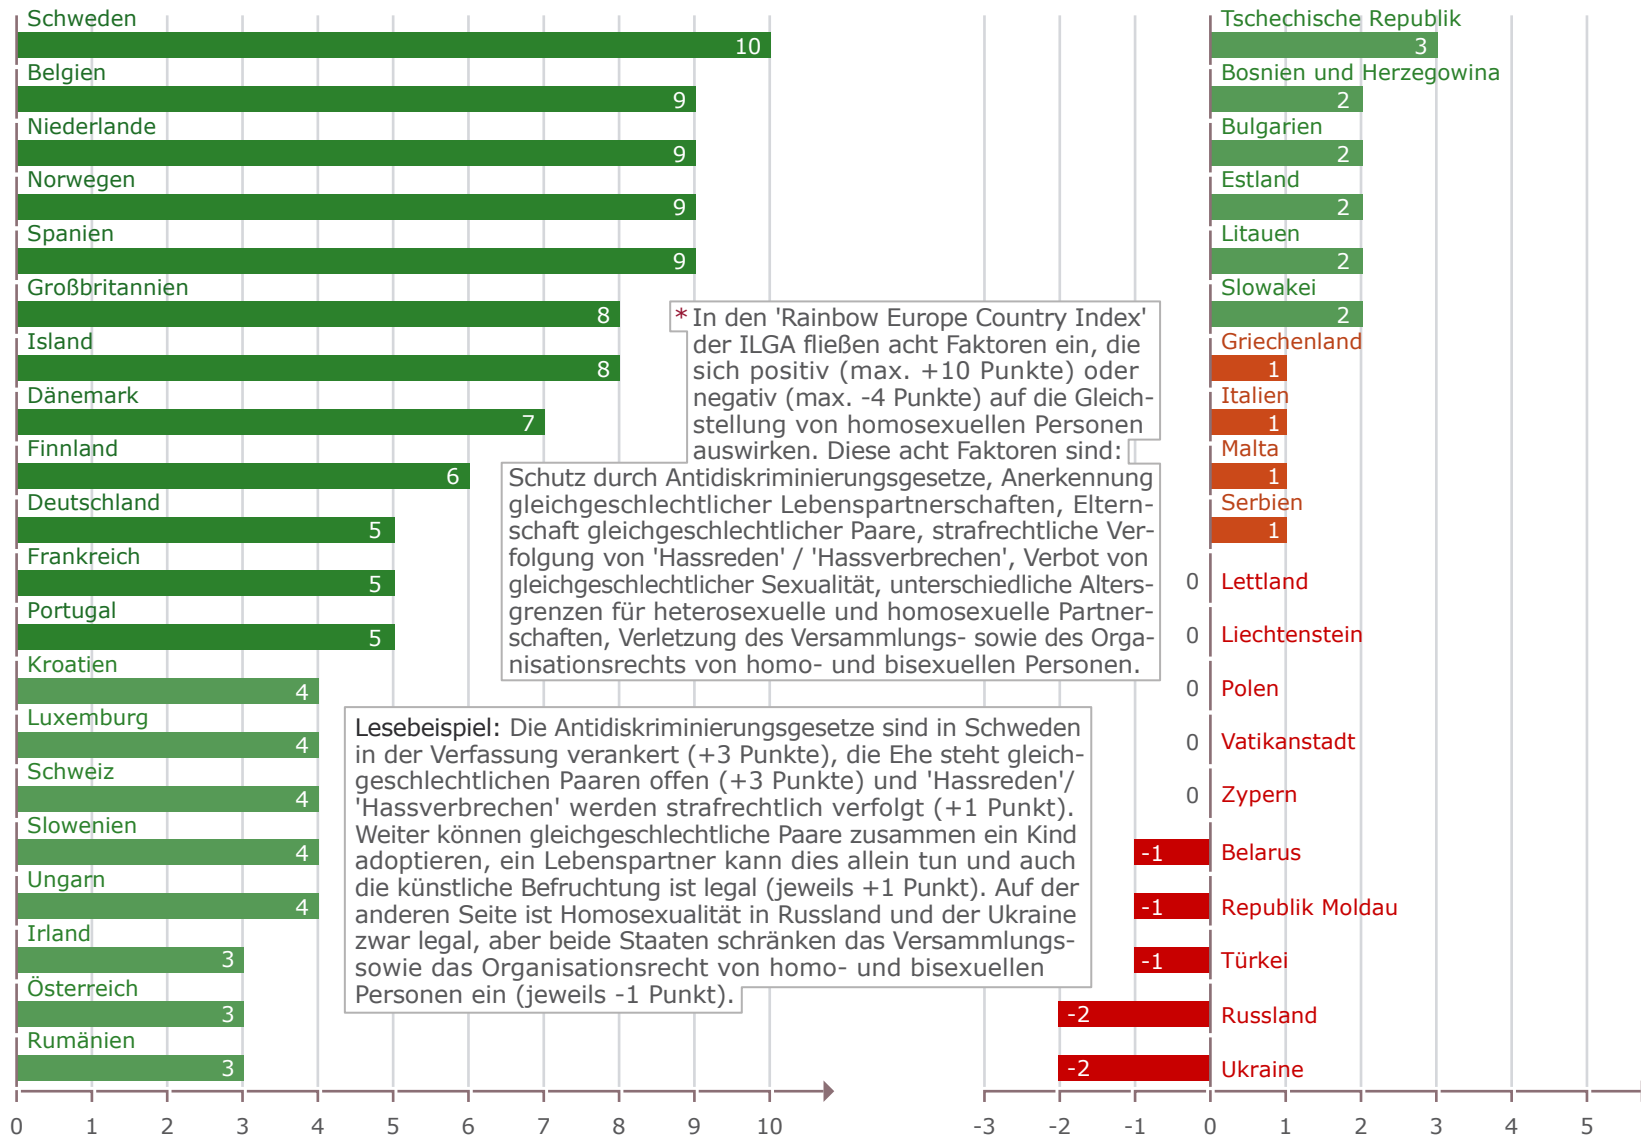

Gleichstellungsindex

'Rainbow Europe Country Index' der ILGA*, Mai 2010

Quelle: The International Lesbian, Gay, Bisexual, Trans and Intersex Association (ILGA): Rainbow Europe Country Index 2010
 Lizenz: Creative Commons by-nc-nd/3.0/de
 Bundeszentrale für politische Bildung, 2010, www.bpb.de