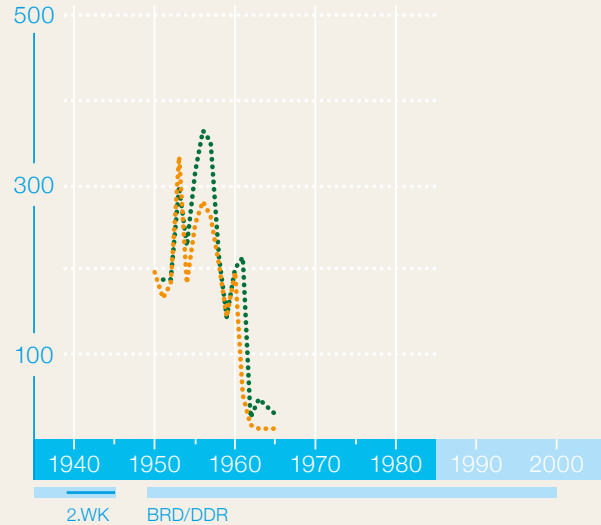

► Abb 4 Innerdeutsche Wanderungsbewegungen — in 1 000

Bundesrepublik

- Zuwanderung aus der DDR
- Antragsteller Notaufnahme
- Abwanderung in die DDR

DDR*

- Wegzüge
- Flüchtlinge

* zu den Kategorien „Wegzüge“ und „Flüchtlinge“ siehe den Hinweis in Tabelle 3.

Quelle: Jochen Oltmer, Migration, in: Thomas Rahlf (Hg.), Deutschland in Daten. Zeitreihen zur Historischen Statistik, Bonn 2015, S. 50

Lizenz: Creative Commons by-nc-nd/3.0/de | Bundeszentrale für politische Bildung 2015 | www.bpb.de